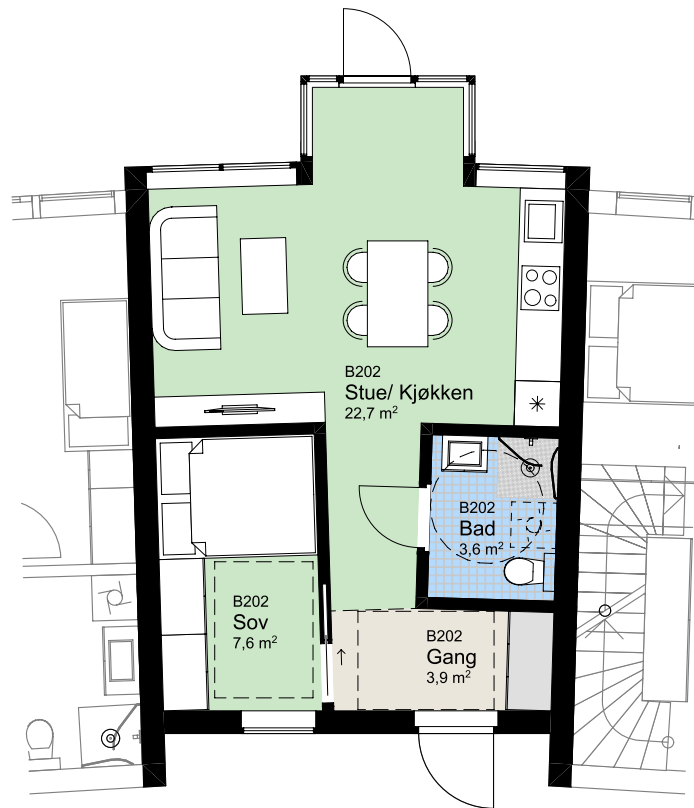

B 202

NØKKELINFORMASJON

ROM

Antall rom: 2-roms
Soverom: 1

AREALER

P-Rom: 39m²
BRA: 39m²

BOLIGPLASSERING

BOLIGREKKE