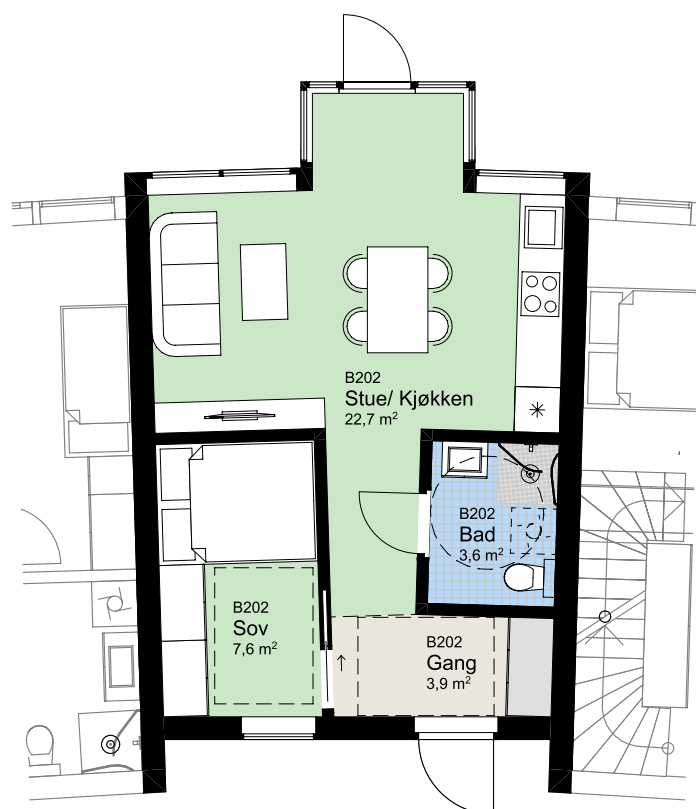

# B 202

### ROM

Antall rom: 2-roms  
Soverom: 1

### AREALER

P-Rom: 39m<sup>2</sup>  
BRA: 39m<sup>2</sup>