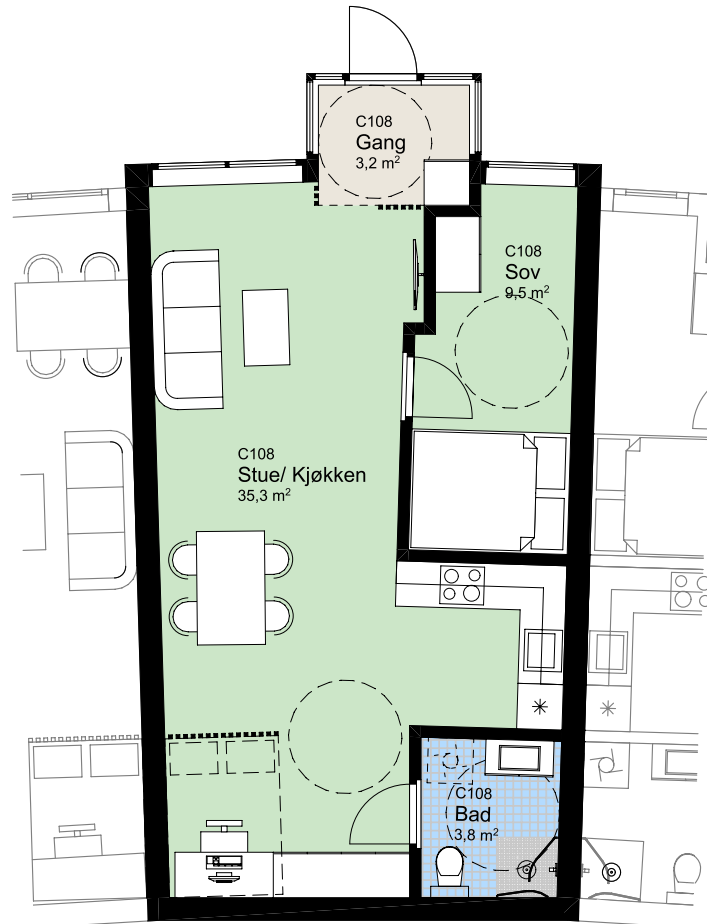

C 108

NØKKELINFORMASJON

ROM

Antall rom: 2-roms
Soverom: 1

AREALER

P-Rom: 53m²
BRA: 53m²

BOLIGPLASSERING

BOLIGREKKE