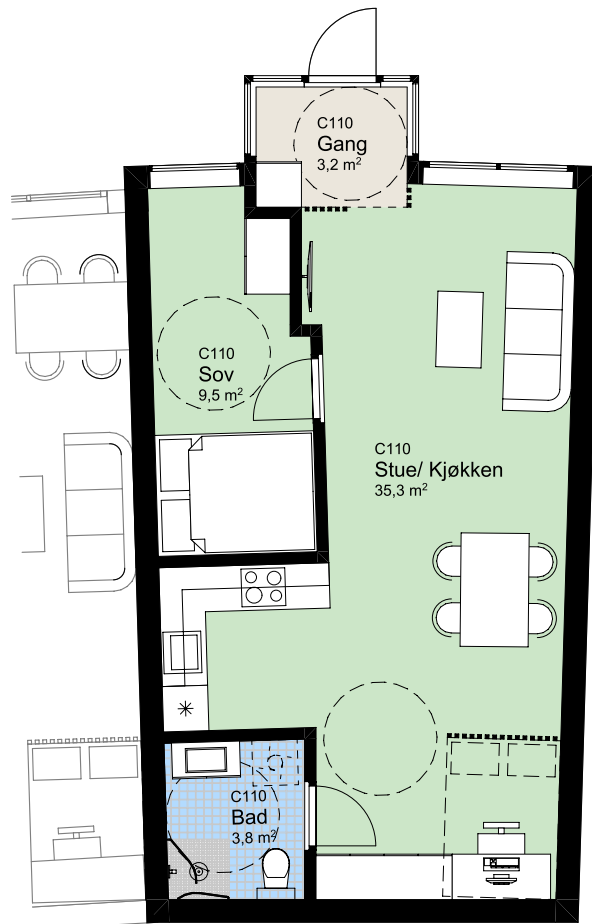

# C 110

### ROM

Antall rom: 2-roms  
Soverom: 1

### AREALER

P-Rom: 53m<sup>2</sup>  
BRA: 53m<sup>2</sup>

## BOLIGPLASSERING