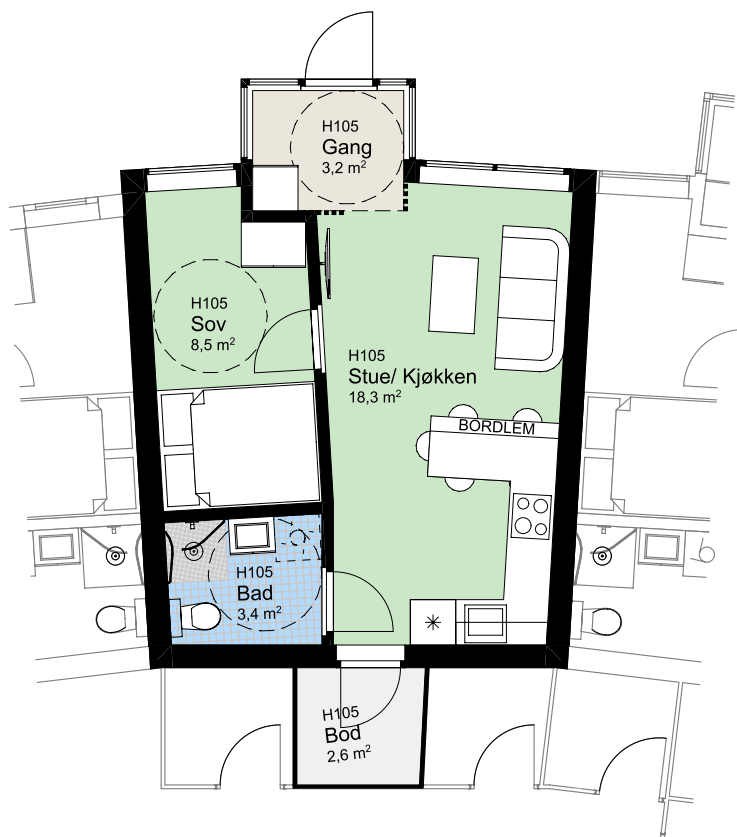

# H 105

### ROM

Antall rom: 2-roms  
Soverom: 1

### AREALER

P-Rom: 34m<sup>2</sup>  
BRA: 34m<sup>2</sup>

## BOLIGPLASSERING