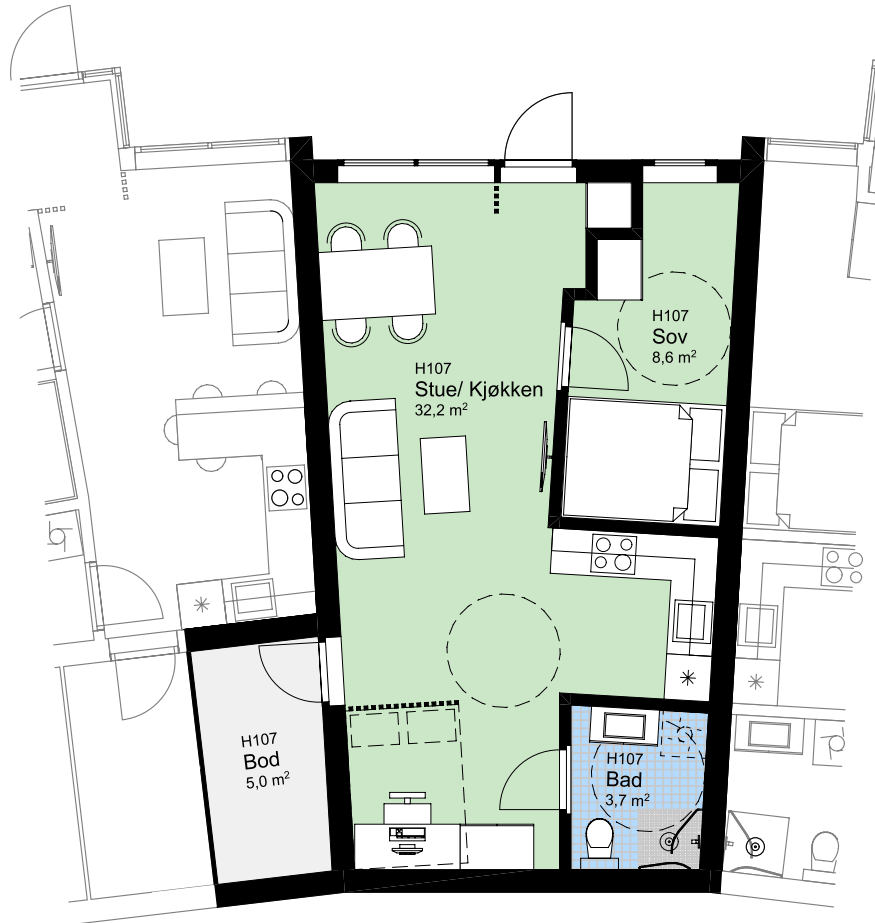

# H 107

### ROM

Antall rom: 2-roms  
Soverom: 1

### AREALER

P-Rom: 46m<sup>2</sup>  
BRA: 46m<sup>2</sup>

## BOLIGPLASSERING