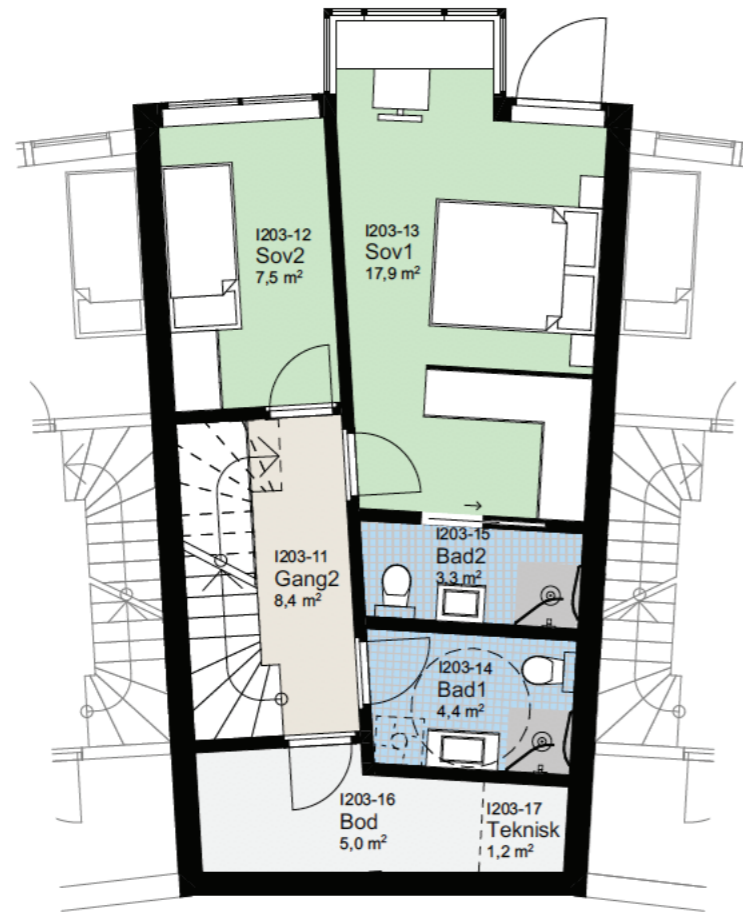

[www.heggedalterrasse.no](http://www.heggedalterrasse.no)

**HEGGEDAL**  
TERRASSE

**PENTHOUSE**

| 203

### ROM

Antall rom: 4-roms  
Soverom: 3

### AREALER

P-Rom: 93m<sup>2</sup>  
BRA: 100m<sup>2</sup>