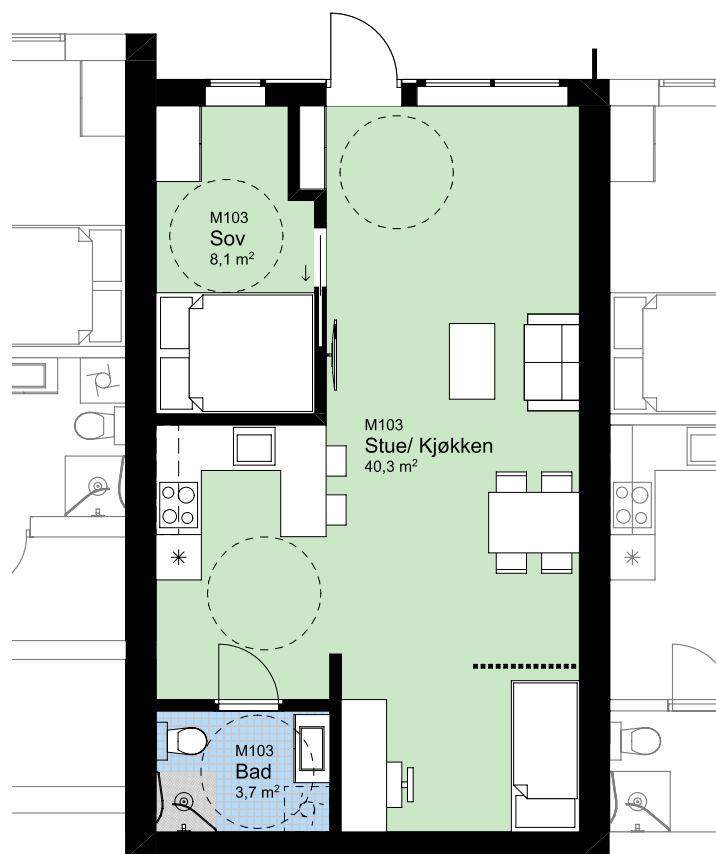

# M 103

### ROM

Antall rom: 2-roms  
Soverom: 1

### AREALER

P-Rom: 53m<sup>2</sup>  
BRA: 53m<sup>2</sup>

## BOLIGPLASSERING