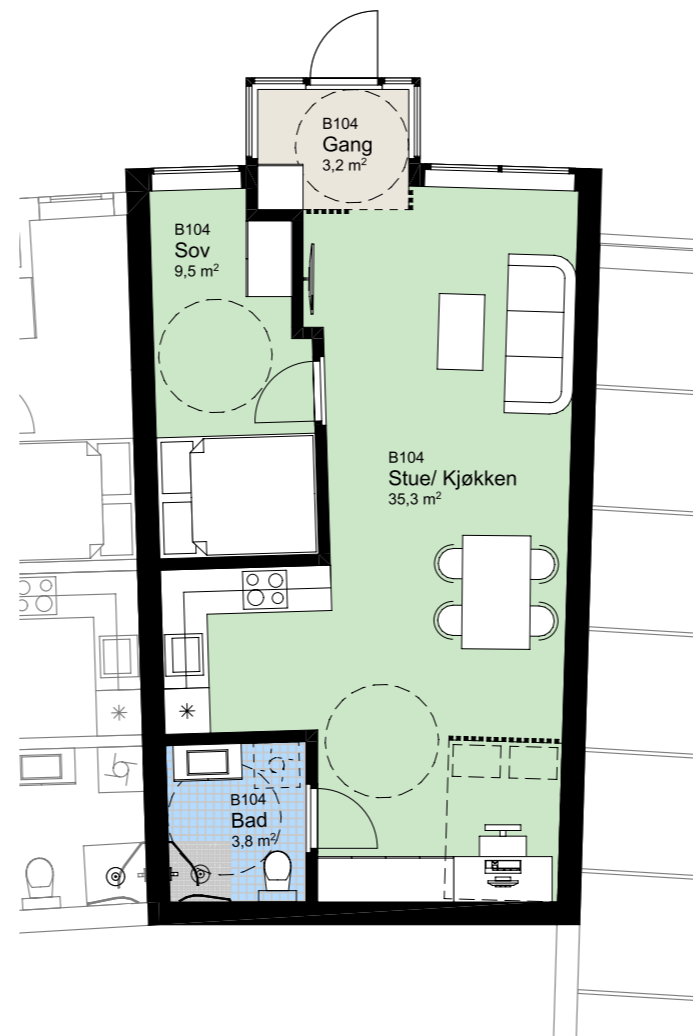

www.heggedalterrasse.no

HEGGEDAL
TERRASSE

LEILIGHET

B 104

NØKKELINFORMASJON

ROM

Antall rom: 2-roms
Soverom: 1

AREALER

P-Rom: 50m²
BRA: 53m²

BOLIGPLASSERING

BOLIGREKKE