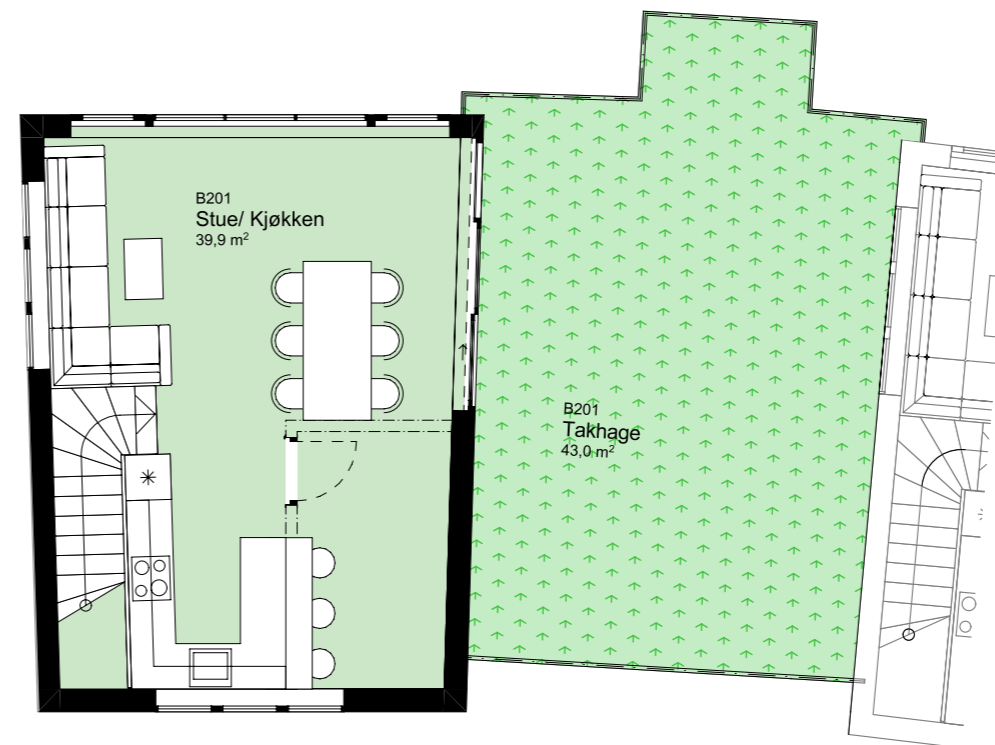

www.heggedalterrasse.no

HEGGEDAL
TERRASSE

PENTHOUSE

B 201

NØKKELINFORMASJON

ROM

Antall rom: 3-roms
Soverom: 2

AREALER

P-Rom: 78m²
BRA: 78m²

UTENDØRSAREALER

Takhage: 43m²

BOLIGPLASSERING

BOLIGREKKE