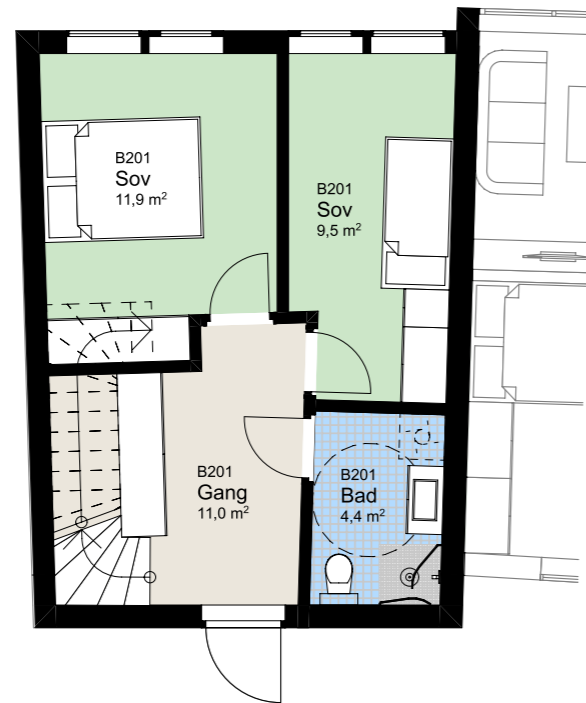

www.heggedalterrasse.no

HEGGEDAL
TERRASSE

PENTHOUSE

B 201

NØKKELINFORMASJON

ROM

Antall rom: 3-roms
Soverom: 2

AREALER

P-Rom: 78m²
BRA: 78m²

UTENDØRSAREALER

Takhage: 43m²

BOLIGPLASSERING

BOLIGREKKE