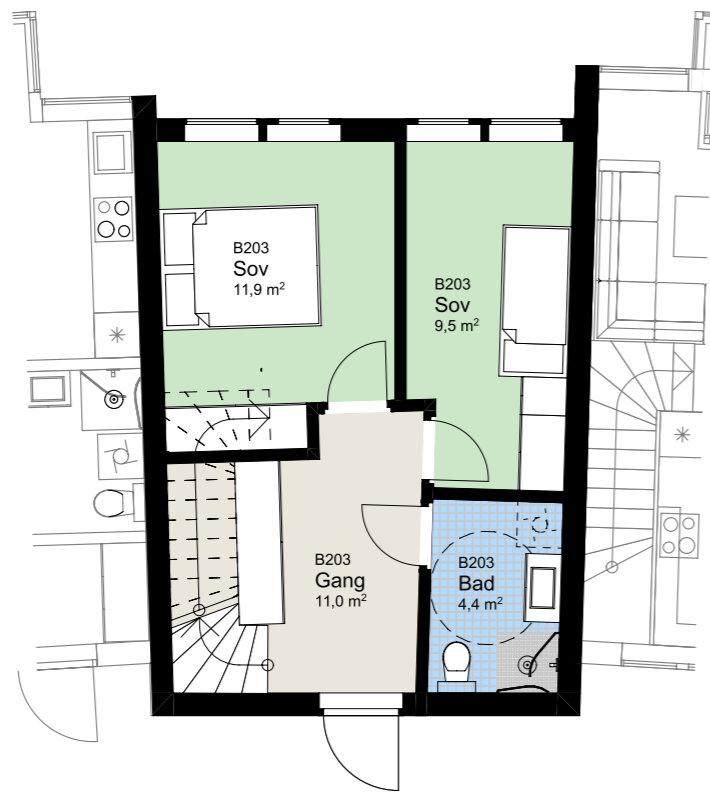

www.heggedalterrasse.no

HEGGEDAL
TERRASSE

PENTHOUSE

B 203

NØKKELINFORMASJON

ROM

Antall rom: 3-roms
Soverom: 2

AREALER

P-Rom: 78m²
BRA: 78m²

UTENDØRSAREALER

Takhage: 44m²

BOLIGPLASSERING

BOLIGREKKE