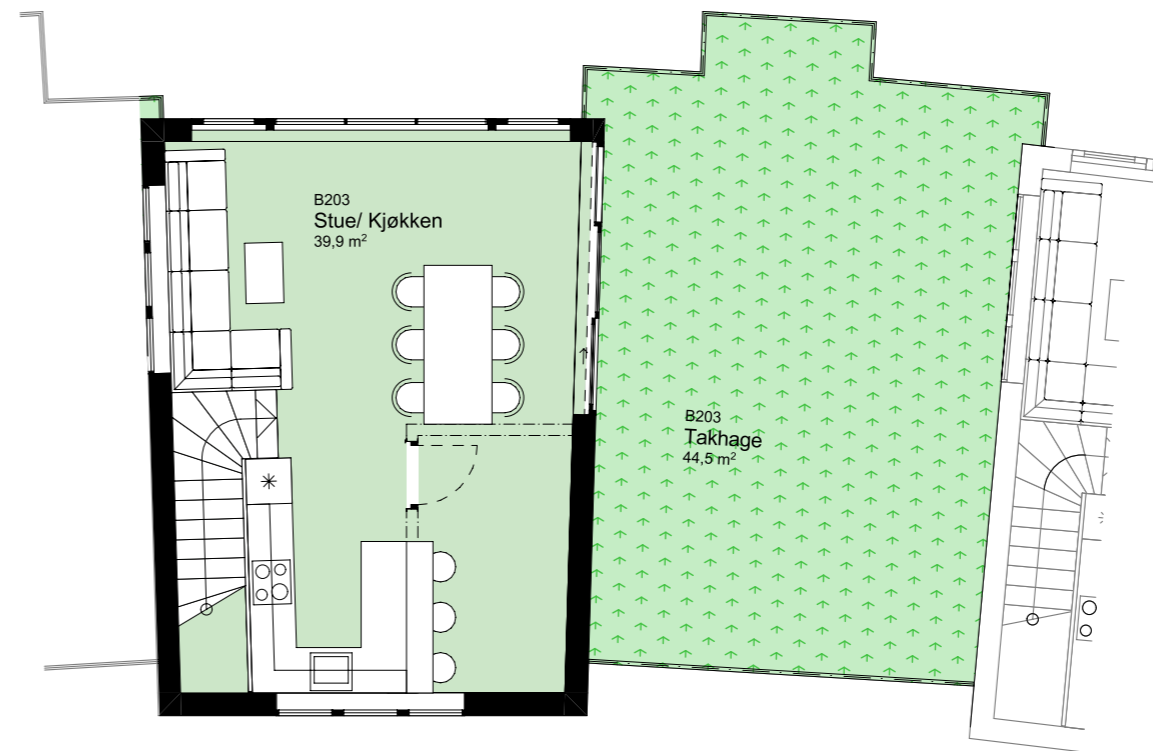

www.heggedalterrasse.no

HEGGEDAL
TERRASSE

PENTHOUSE

B 203

NØKKELINFORMASJON

ROM

Antall rom: 3-roms
Soverom: 2

AREALER

P-Rom: 78m²
BRA: 78m²

UTENDØRSAREALER

Takhage: 44m²

BOLIGPLASSERING

BOLIGREKKE