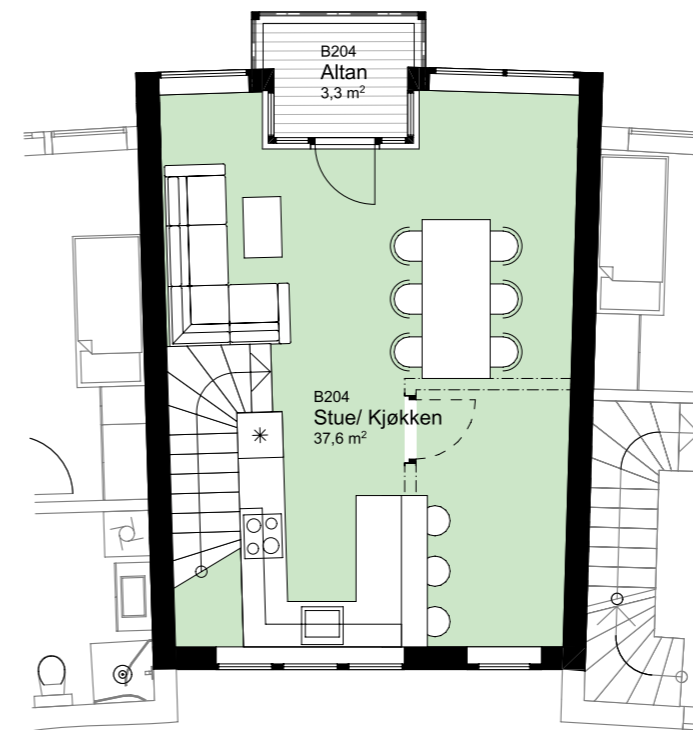

www.heggedalterrasse.no

HEGGEDAL
TERRASSE

PENTHOUSE

B 204

NØKKELINFORMASJON

ROM

Antall rom: 3-roms
Soverom: 2

AREALER

P-Rom: 77m²
BRA: 77m²

UTENDØRSAREALER

Altan/balkong: 3m²

BOLIGPLASSERING

BOLIGREKKE