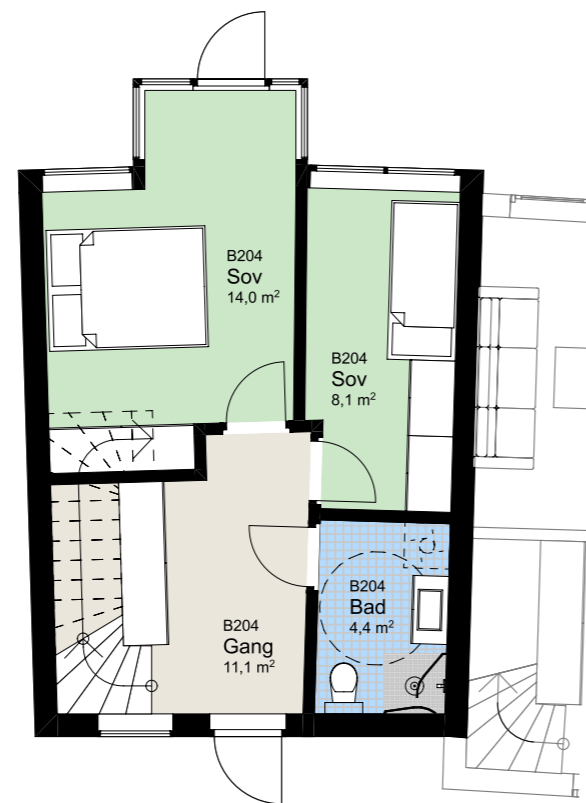

www.heggedalterrasse.no

HEGGEDAL
TERRASSE

PENTHOUSE

B 204

NØKKELINFORMASJON

ROM

Antall rom: 3-roms
Soverom: 2

AREALER

P-Rom: 77m²
BRA: 77m²

UTENDØRSAREALER

Altan/balkong: 3m²

BOLIGPLASSERING

BOLIGREKKE