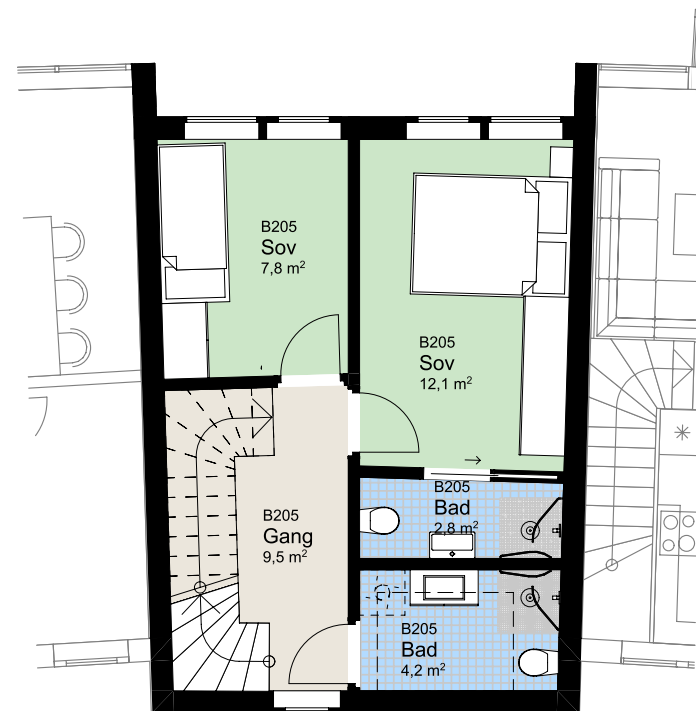

[www.heggedalterrasse.no](http://www.heggedalterrasse.no)

**HEGGEDAL**  
TERRASSE

**TOWNHOUSE**

**B 205**

## ROM

Antall rom: 5-roms  
 Soverom: 3