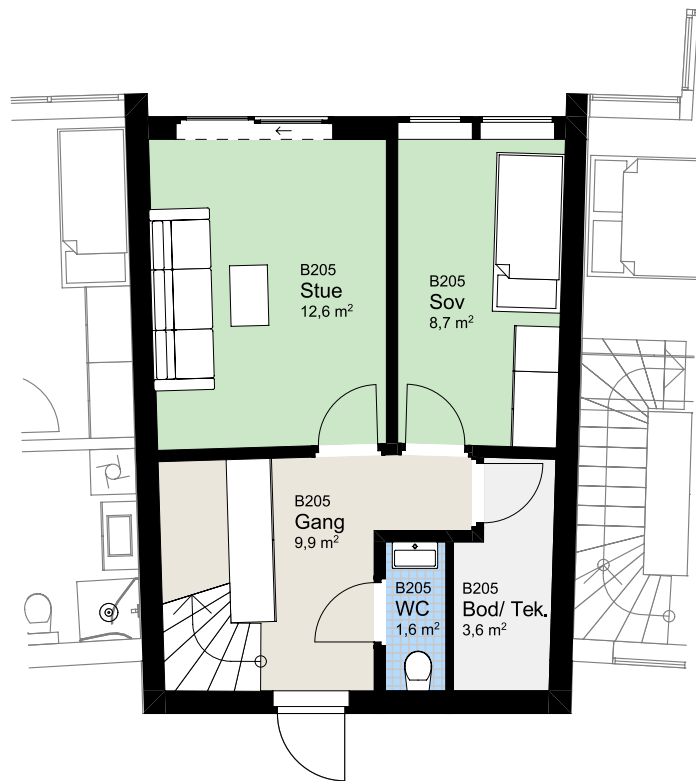

[www.heggedalterrasse.no](http://www.heggedalterrasse.no)

**HEGGEDAL**  
TERRASSE

**TOWNHOUSE**

**B 205**

## ROM

Antall rom: 5-roms  
 Soverom: 3