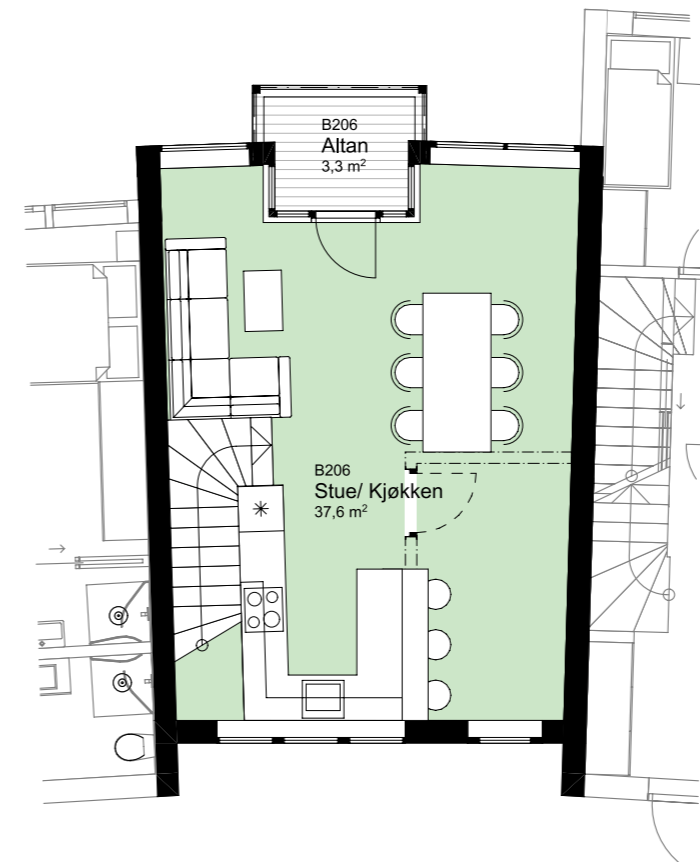

www.heggedalterrasse.no

HEGGEDAL
TERRASSE

PENTHOUSE

B 206

NØKKELINFORMASJON

ROM

Antall rom: 3-roms
Soverom: 2

AREALER

P-Rom: 77m²
BRA: 77m²

UTENDØRSAREALER

Altan/balkong: 3m²

BOLIGPLASSERING

BOLIGREKKE