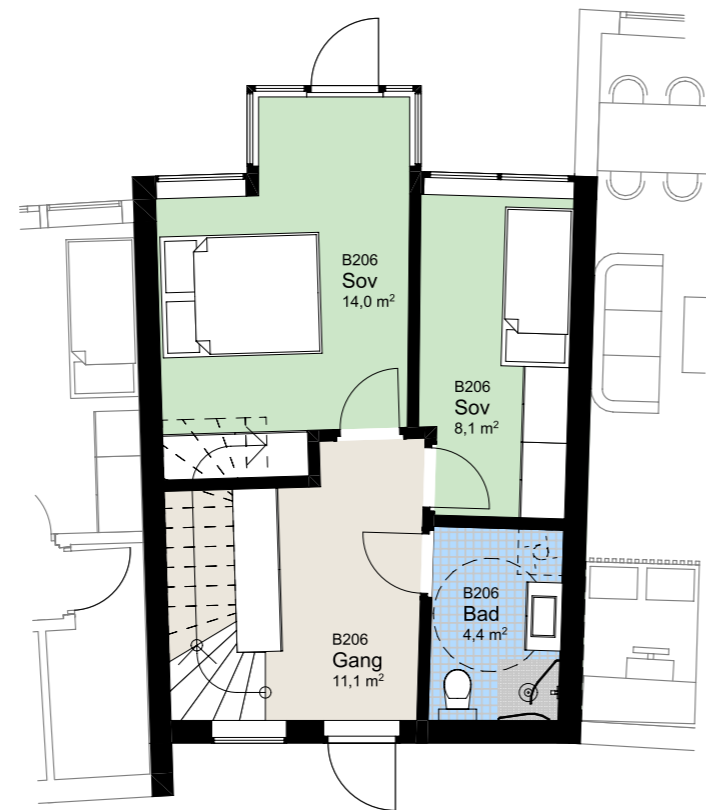

www.heggedalterrasse.no

HEGGEDAL
TERRASSE

PENTHOUSE

B 206

NØKKELINFORMASJON

ROM

Antall rom: 3-roms
Soverom: 2

AREALER

P-Rom: 77m²
BRA: 77m²

UTENDØRSAREALER

Altan/balkong: 3m²

BOLIGPLASSERING

BOLIGREKKE