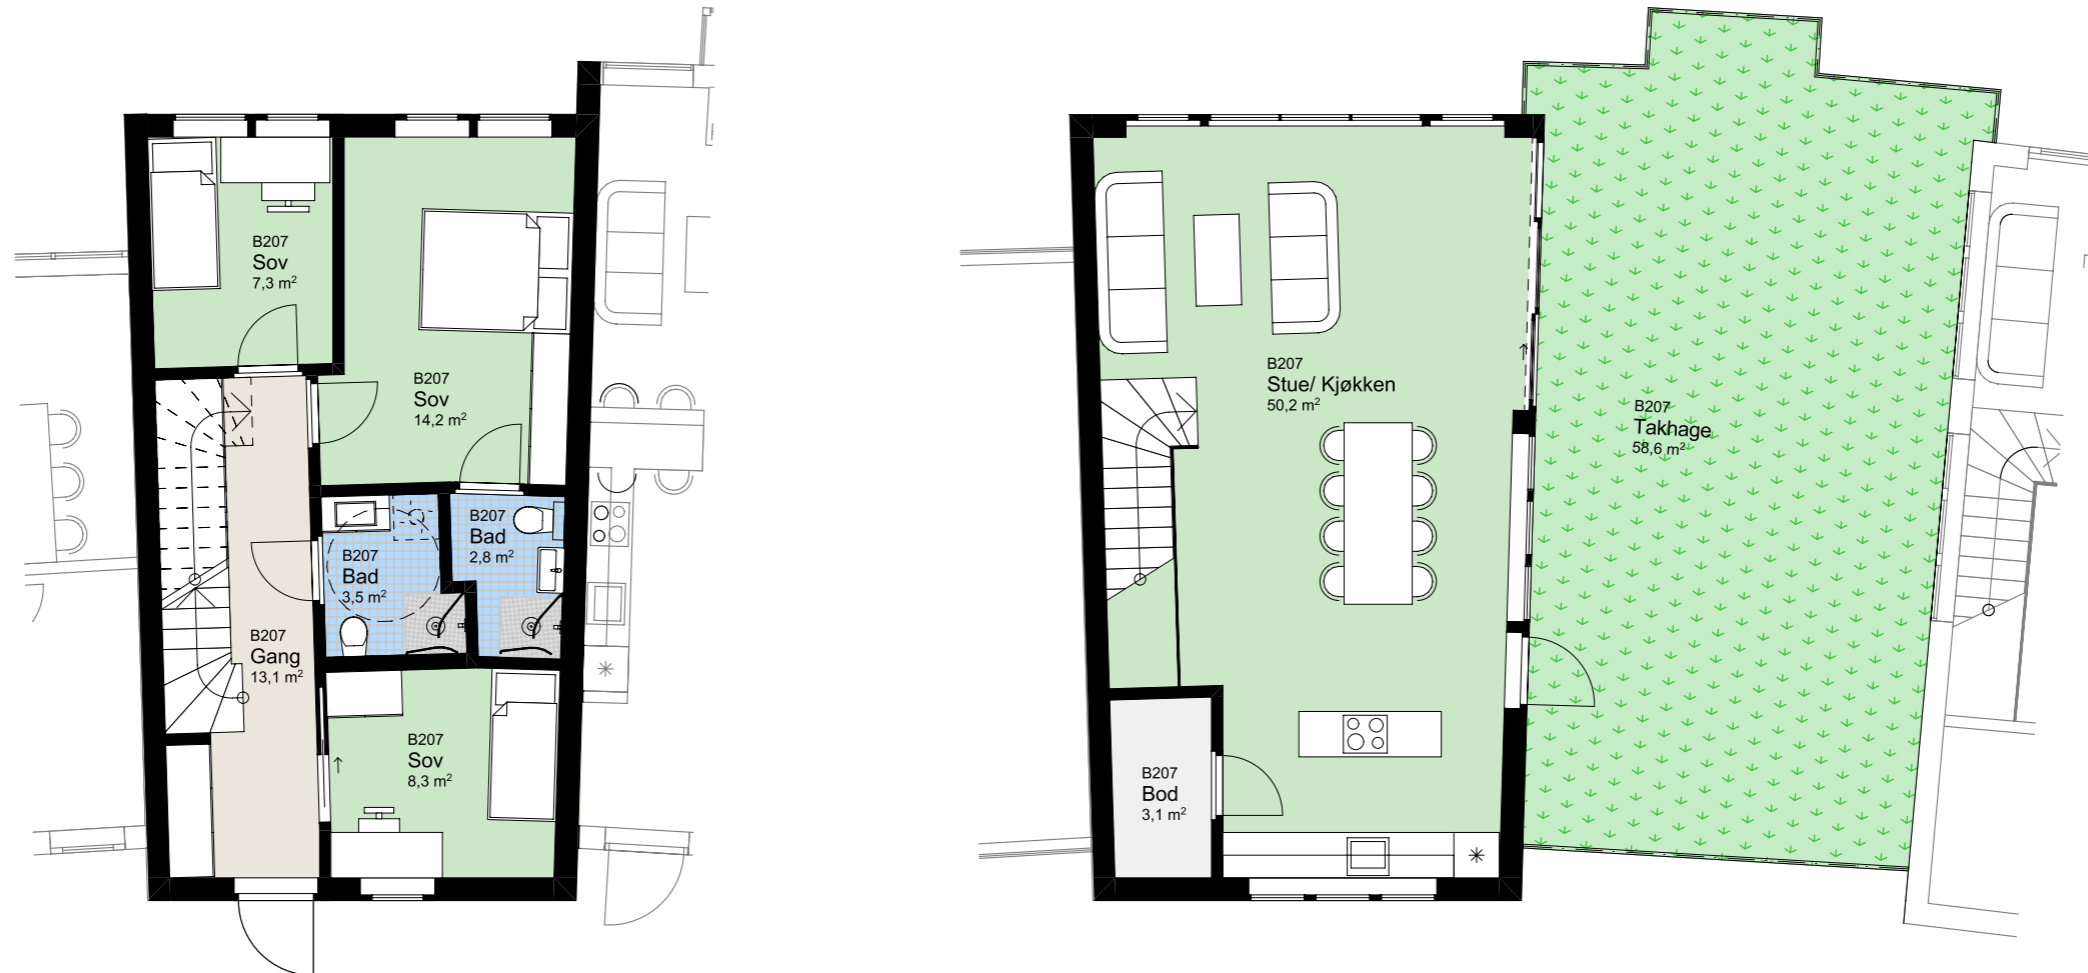

www.heggedalterrasse.no

HEGGEDAL
TERRASSE

PENTHOUSE

B 207

NØKKELINFORMASJON

ROM

Antall rom: 4-roms
Soverom: 3

AREALER

P-Rom: 102m²
BRA: 106m²

UTENDØRSAREALER

Takhage: 58m²

BOLIGPLASSERING

BOLIGREKKE