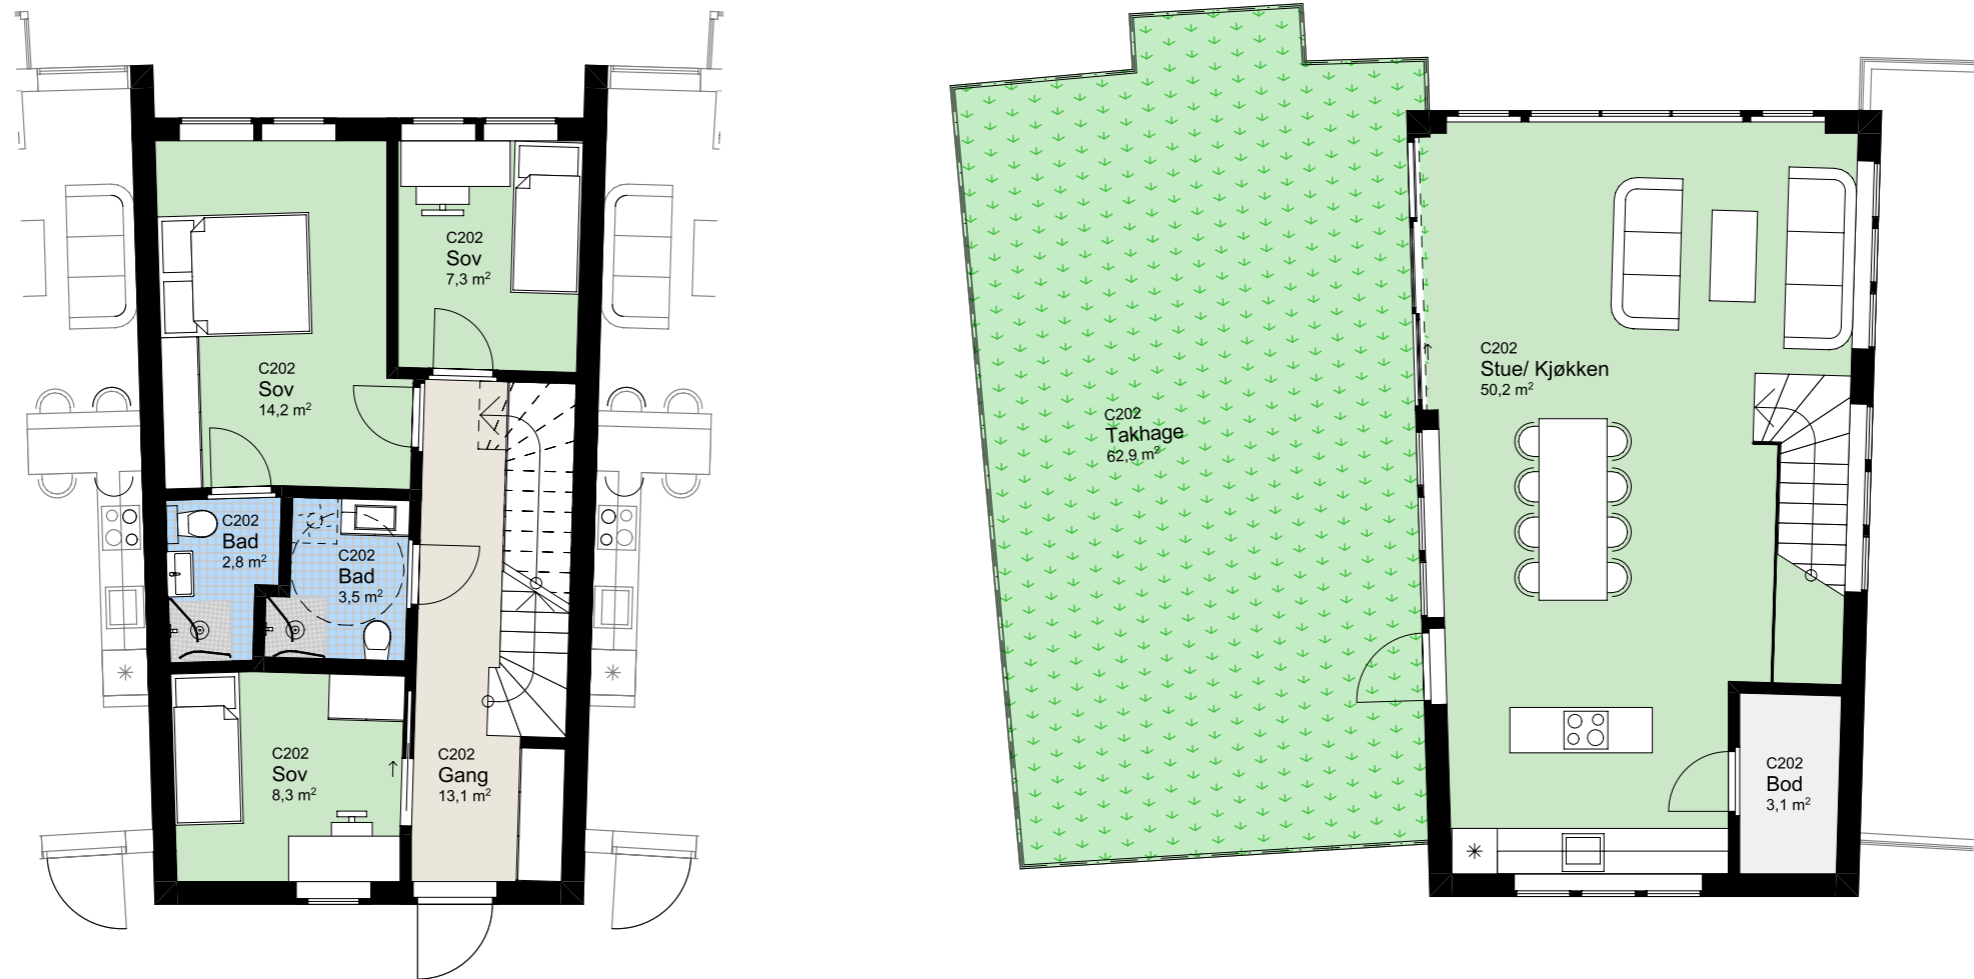

www.heggedalterrasse.no

HEGGEDAL
TERRASSE

PENTHOUSE

C 202

NØKKELINFORMASJON

ROM

Antall rom: 4-roms
Soverom: 3

AREALER

P-Rom: 102m²
BRA: 106m²

UTENDØRSAREALER

Takhage: 62m²

BOLIGPLASSERING

BOLIGREKKE