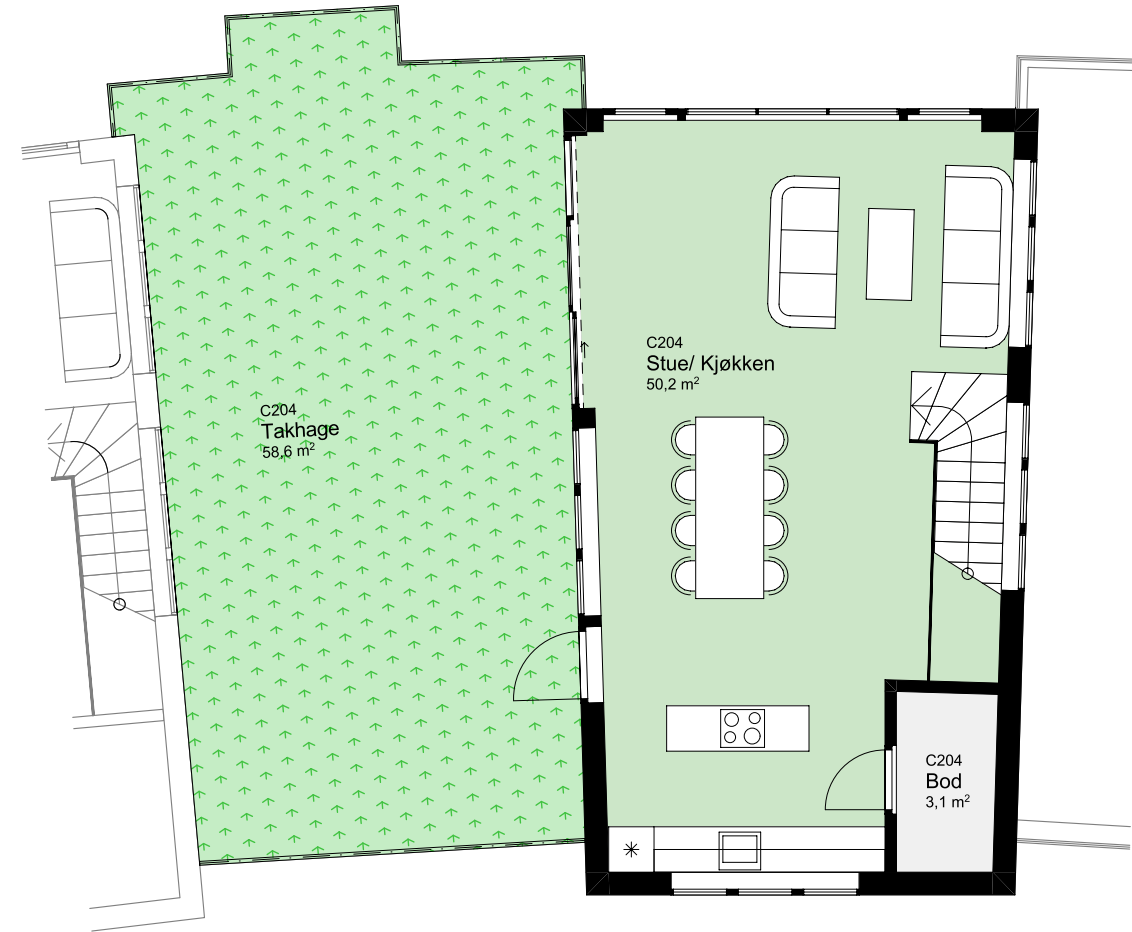

www.heggedalterrasse.no

HEGGEDAL
TERRASSE

PENTHOUSE

C 204

NØKKELINFORMASJON

ROM

Antall rom: 4-roms
Soverom: 3

AREALER

P-Rom: 102m²
BRA: 106m²

UTENDØRSAREALER

Takhage: 58m²

BOLIGPLASSERING

BOLIGREKKE