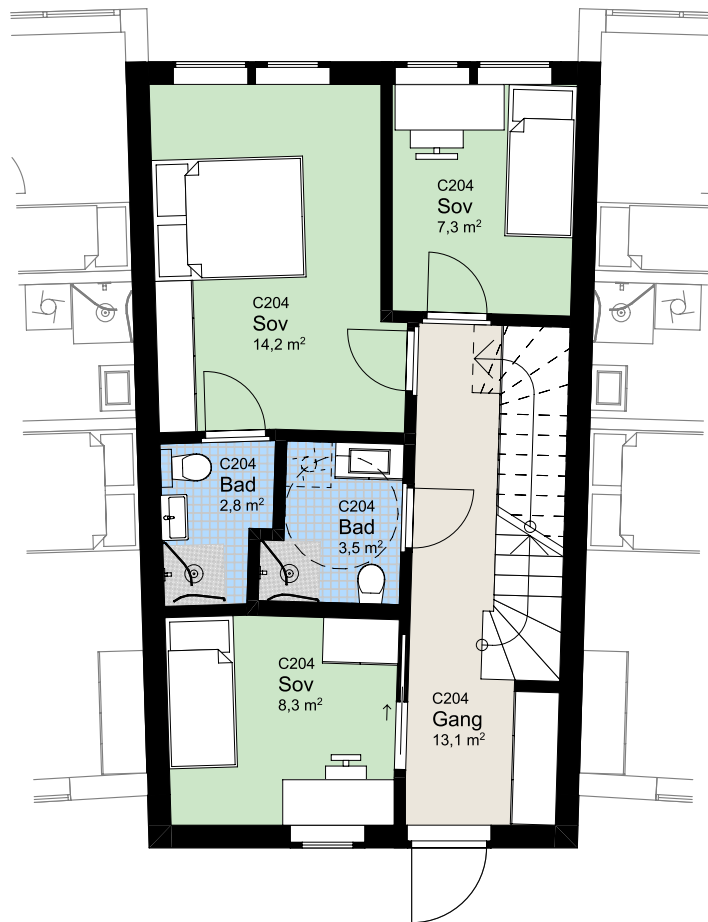

www.heggedalterrasse.no

HEGGEDAL
TERRASSE

PENTHOUSE

C 204

NØKKELINFORMASJON

ROM

Antall rom: 4-roms
Soverom: 3

AREALER

P-Rom: 102m²
BRA: 106m²

UTENDØRSAREALER

Takhage: 58m²

BOLIGPLASSERING

BOLIGREKKE