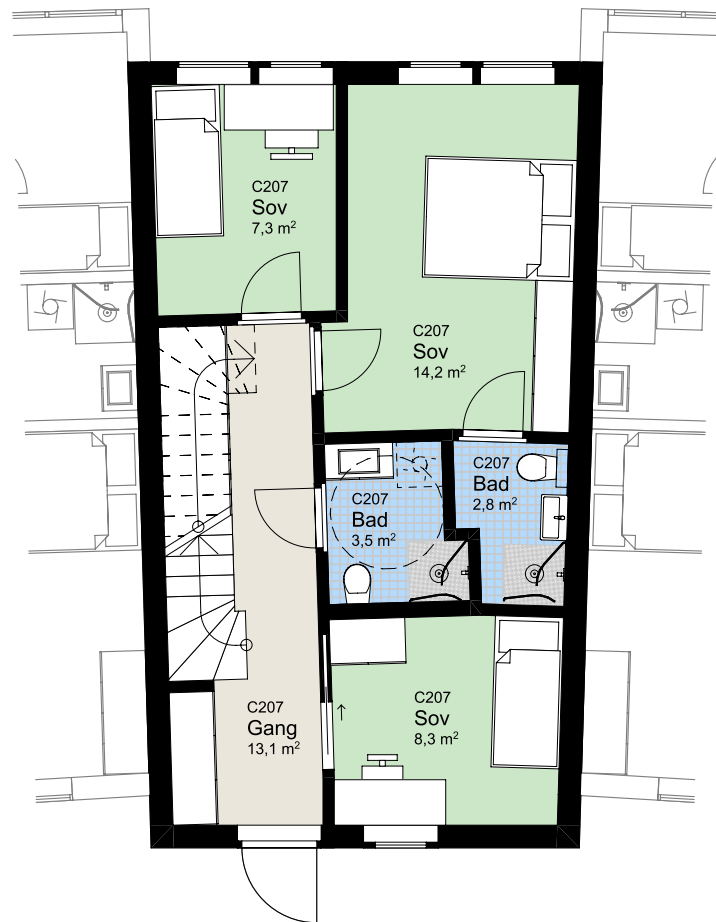

www.heggedalterrasse.no

HEGGEDAL
TERRASSE

PENTHOUSE

C 207

NØKKELINFORMASJON

ROM

Antall rom: 4-roms
Soverom: 3

AREALER

P-Rom: 102m²
BRA: 106m²

UTENDØRSAREALER

Takhage: 58m²

BOLIGPLASSERING

BOLIGREKKE