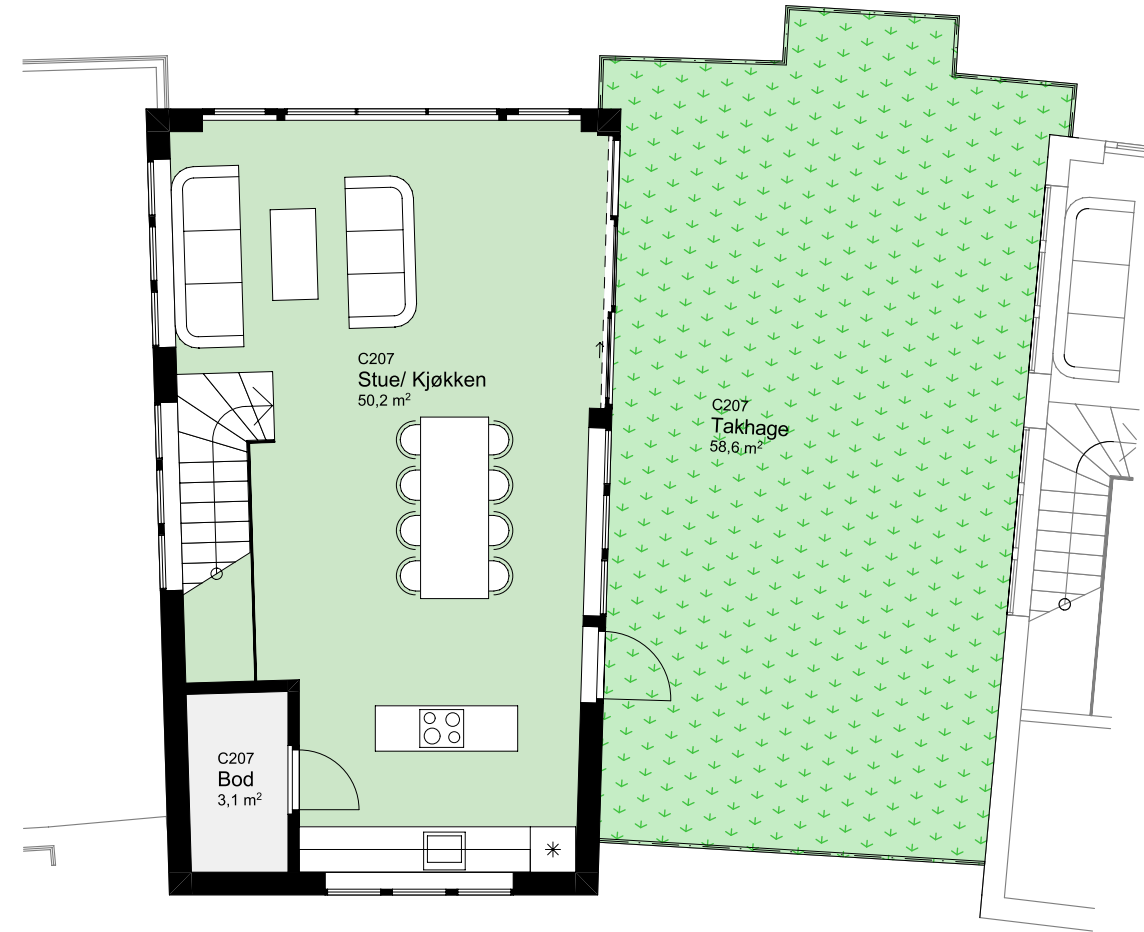

www.heggedalterrasse.no

HEGGEDAL
TERRASSE

PENTHOUSE

C 207

NØKKELINFORMASJON

ROM

Antall rom: 4-roms
Soverom: 3

AREALER

P-Rom: 102m²
BRA: 106m²

UTENDØRSAREALER

Takhage: 58m²

BOLIGPLASSERING

BOLIGREKKE