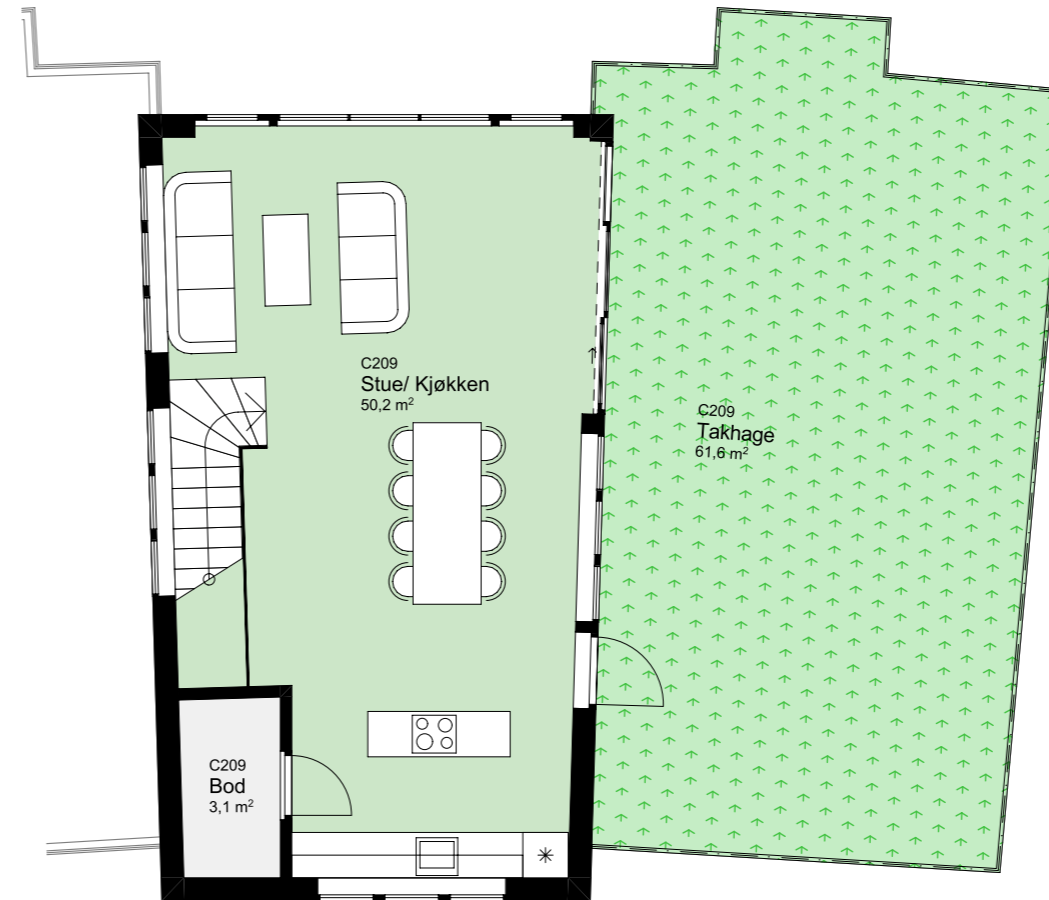

[www.heggedalterrasse.no](http://www.heggedalterrasse.no)

**HEGGEDAL**  
TERRASSE

**PENTHOUSE**

C 209

### ROM

Antall rom: 4-roms  
Soverom: 3