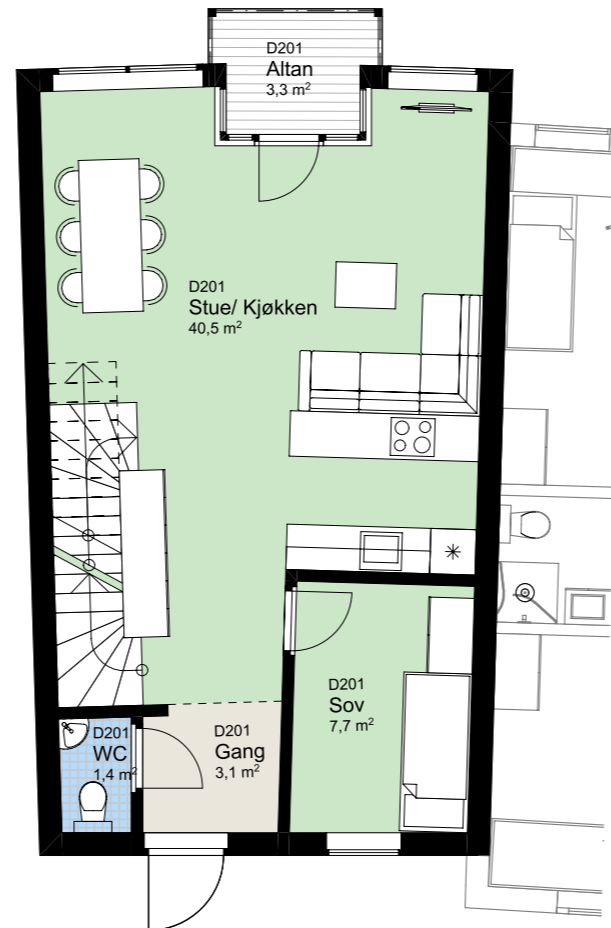

www.heggedalterrasse.no

HEGGEDAL
TERRASSE

PENTHOUSE

D 201

NØKKELINFORMASJON

ROM

Antall rom: 4-roms
Soverom: 3

AREALER

P-Rom: 102m²
BRA: 109m²

UTENDØRSAREALER

Altan/balkong: 3m²
Takhage: 42m²

BOLIGPLASSERING

BOLIGREKKE