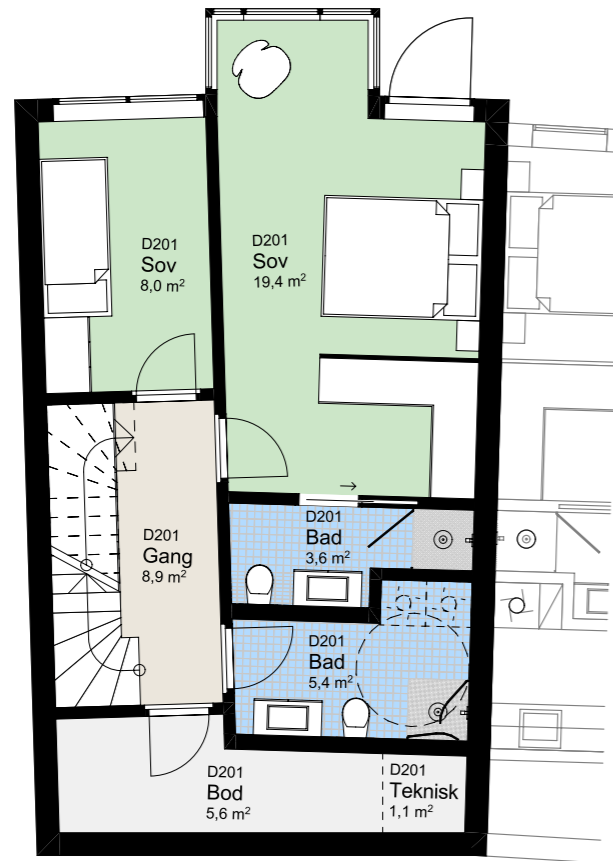

www.heggedalterrasse.no

HEGGEDAL
TERRASSE

PENTHOUSE

D 201

NØKKELINFORMASJON

ROM

Antall rom: 4-roms
Soverom: 3

AREALER

P-Rom: 102m²
BRA: 109m²

UTENDØRSAREALER

Altan/balkong: 3m²
Takhage: 42m²

BOLIGPLASSERING

BOLIGREKKE