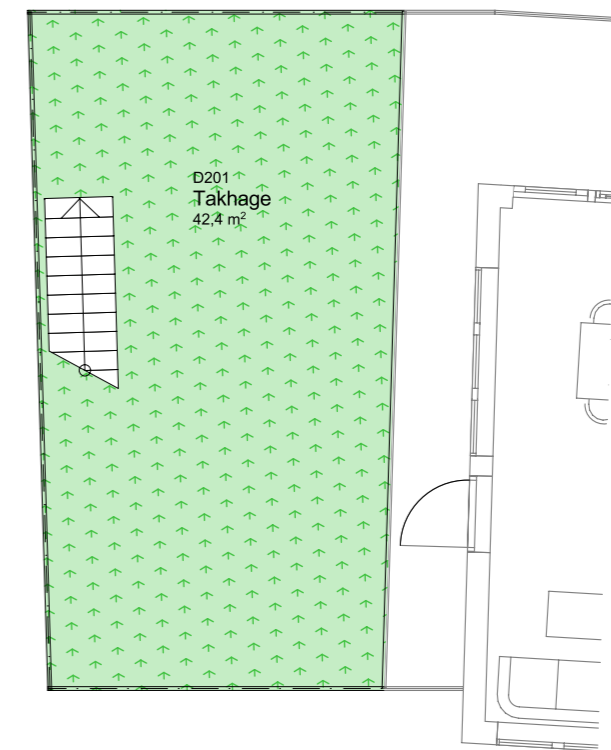

www.heggedalterrasse.no

HEGGEDAL
TERRASSE

PENTHOUSE

D 201

NØKKELINFORMASJON

ROM

Antall rom: 4-roms
Soverom: 3

AREALER

P-Rom: 102m²
BRA: 109m²

UTENDØRSAREALER

Altan/balkong: 3m²
Takhage: 42m²

BOLIGPLASSERING

BOLIGREKKE