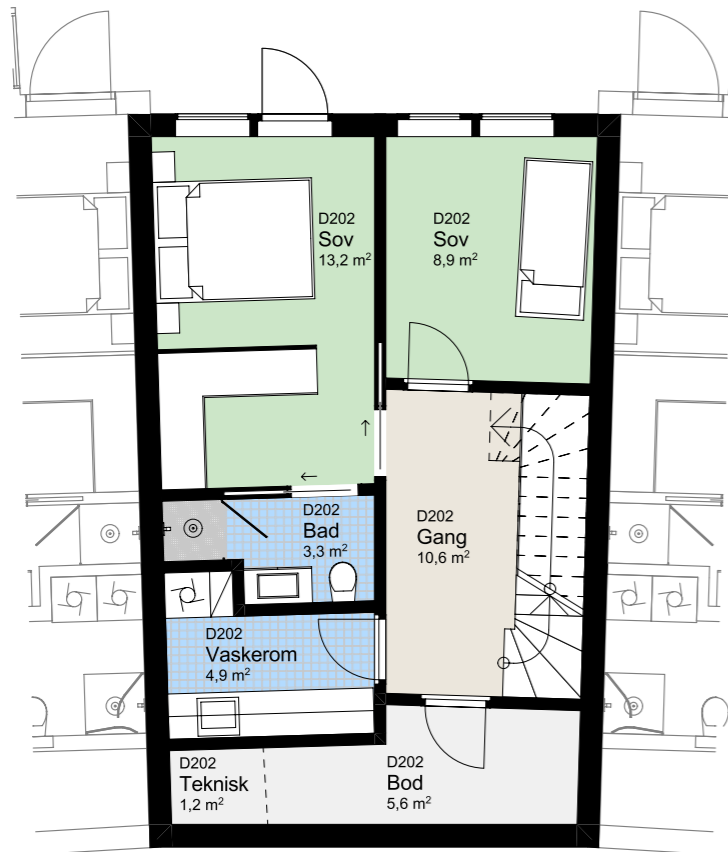

www.heggedalterrasse.no

HEGGEDAL
TERRASSE

TOWNHOUSE

D 202

NØKKELINFORMASJON

ROM

Antall rom: 6-roms
 Soverom: 4

AREALER

P-Rom: 136m²
 BRA: 144m²

UTENDØRSAREALER

Takhage: 33m²

BOLIGPLASSERING

BOLIGREKKE