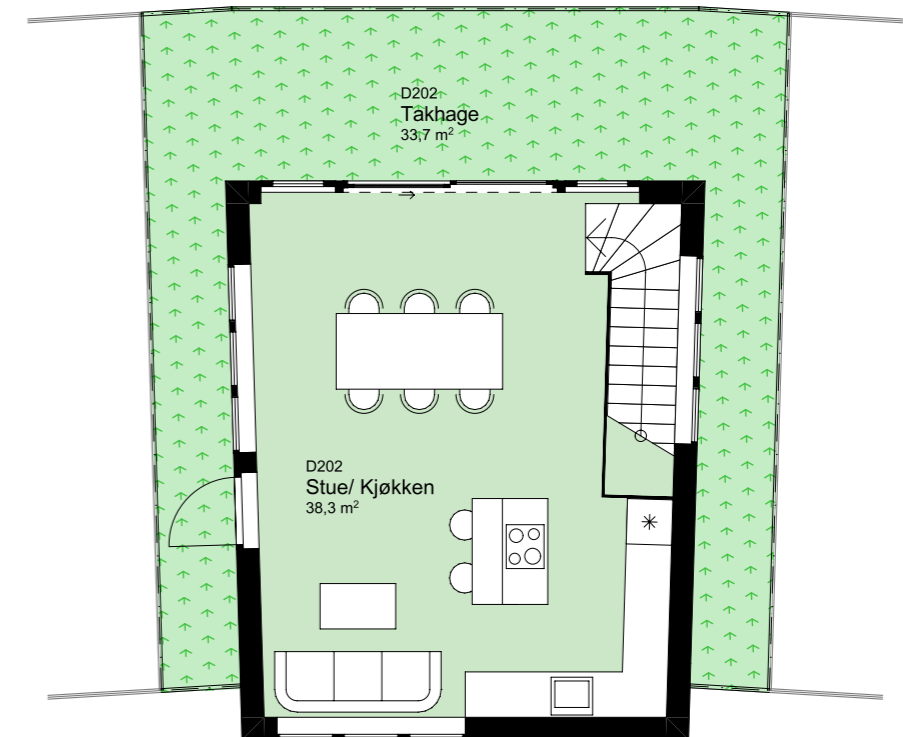

www.heggedalterrasse.no

HEGGEDAL
TERRASSE

TOWNHOUSE

D 202

NØKKELINFORMASJON

ROM

Antall rom: 6-roms
 Soverom: 4

AREALER

P-Rom: 136m²
 BRA: 144m²

UTENDØRSAREALER

Takhage: 33m²

BOLIGPLASSERING

BOLIGREKKE