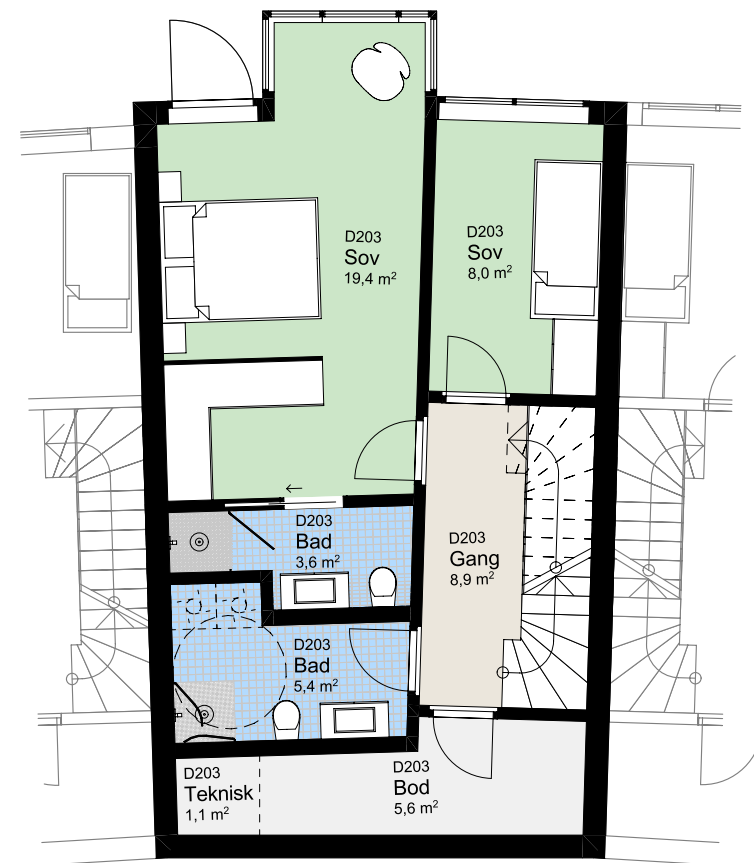

www.heggedalterrasse.no

HEGGEDAL
TERRASSE

PENTHOUSE

D 203

NØKKELINFORMASJON

ROM

Antall rom: 4-roms
Soverom: 3

AREALER

P-Rom: 102m²
BRA: 109m²

UTENDØRSAREALER

Altan/balkong: 3m²
Takhage: 42m²

BOLIGPLASSERING

BOLIGREKKE