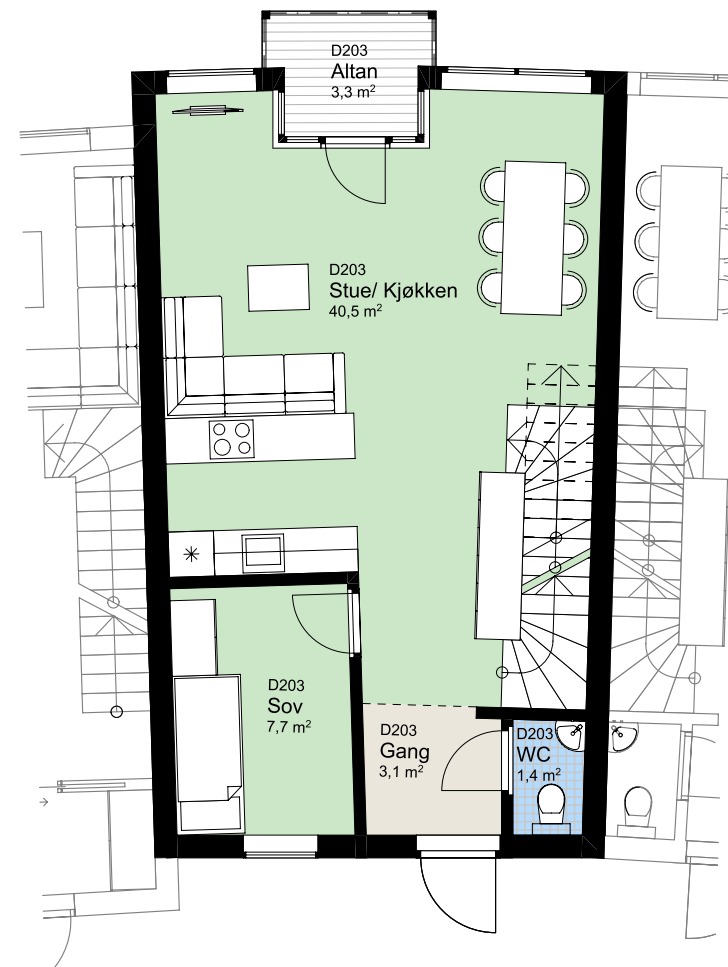

www.heggedalterrasse.no

HEGGEDAL
TERRASSE

PENTHOUSE

D 203

NØKKELINFORMASJON

ROM

Antall rom: 4-roms
Soverom: 3

AREALER

P-Rom: 102m²
BRA: 109m²

UTENDØRSAREALER

Altan/balkong: 3m²
Takhage: 42m²

BOLIGPLASSERING

BOLIGREKKE