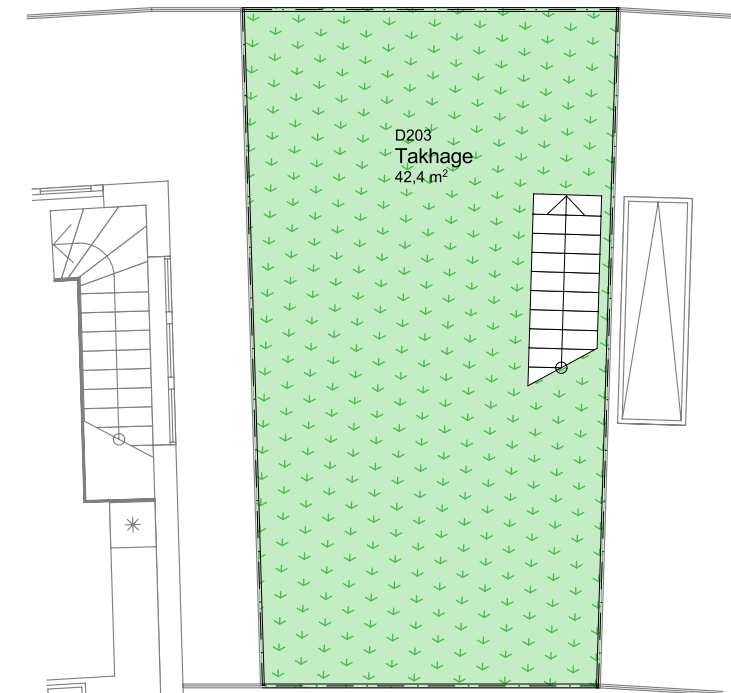

www.heggedalterrasse.no

HEGGEDAL
TERRASSE

PENTHOUSE

D 203

NØKKELINFORMASJON

ROM

Antall rom: 4-roms
Soverom: 3

AREALER

P-Rom: 102m²
BRA: 109m²

UTENDØRSAREALER

Altan/balkong: 3m²
Takhage: 42m²

BOLIGPLASSERING

BOLIGREKKE