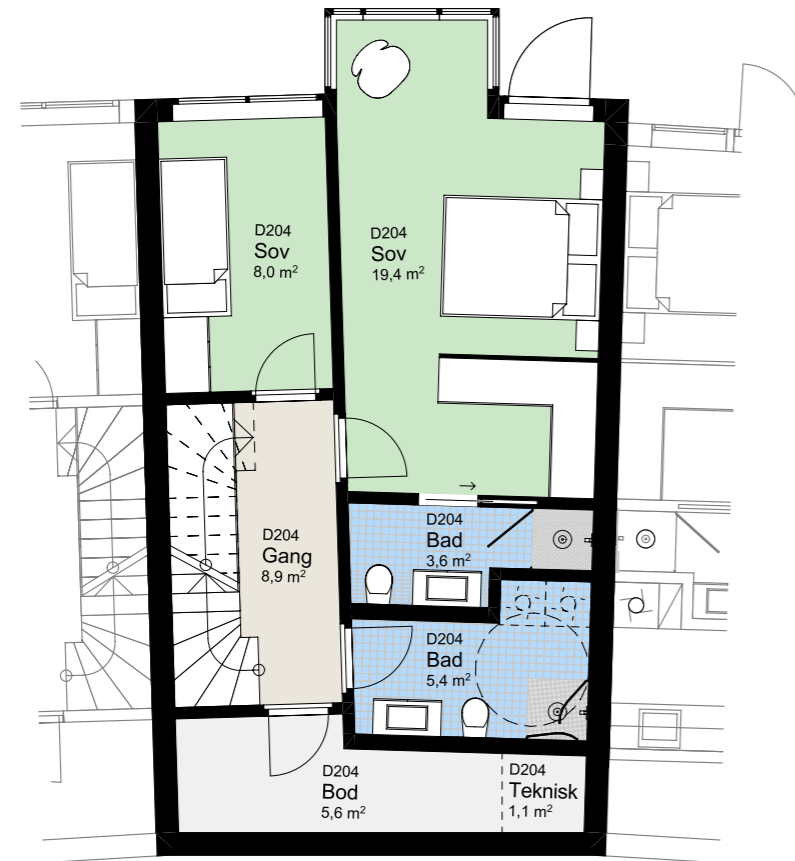

[www.heggedalterrasse.no](http://www.heggedalterrasse.no)

**HEGGEDAL**  
TERRASSE

**PENTHOUSE**

D 204

### ROM

Antall rom: 4-roms  
Soverom: 3