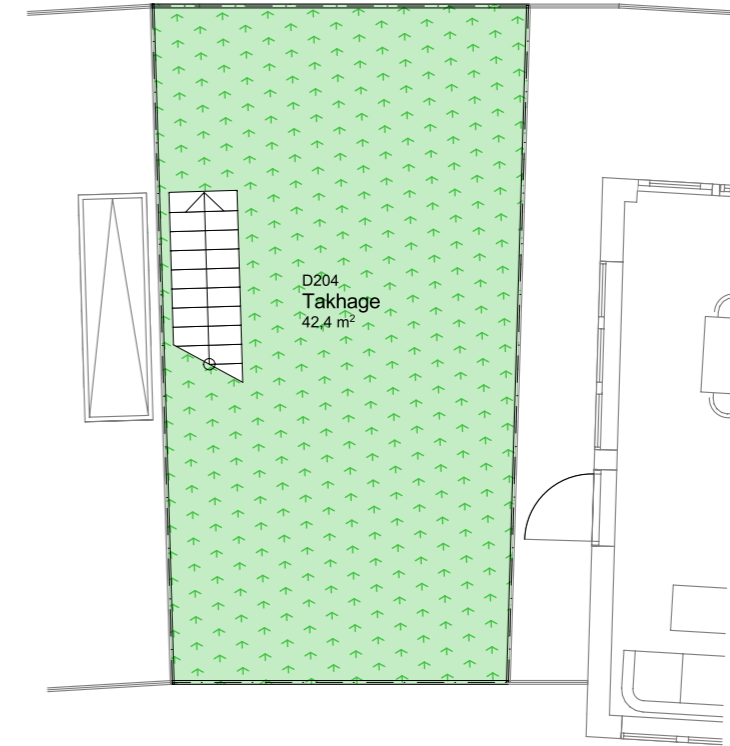

[www.heggedalterrasse.no](http://www.heggedalterrasse.no)

**HEGGEDAL**  
TERRASSE

**PENTHOUSE**

D 204

### ROM

Antall rom: 4-roms  
Soverom: 3