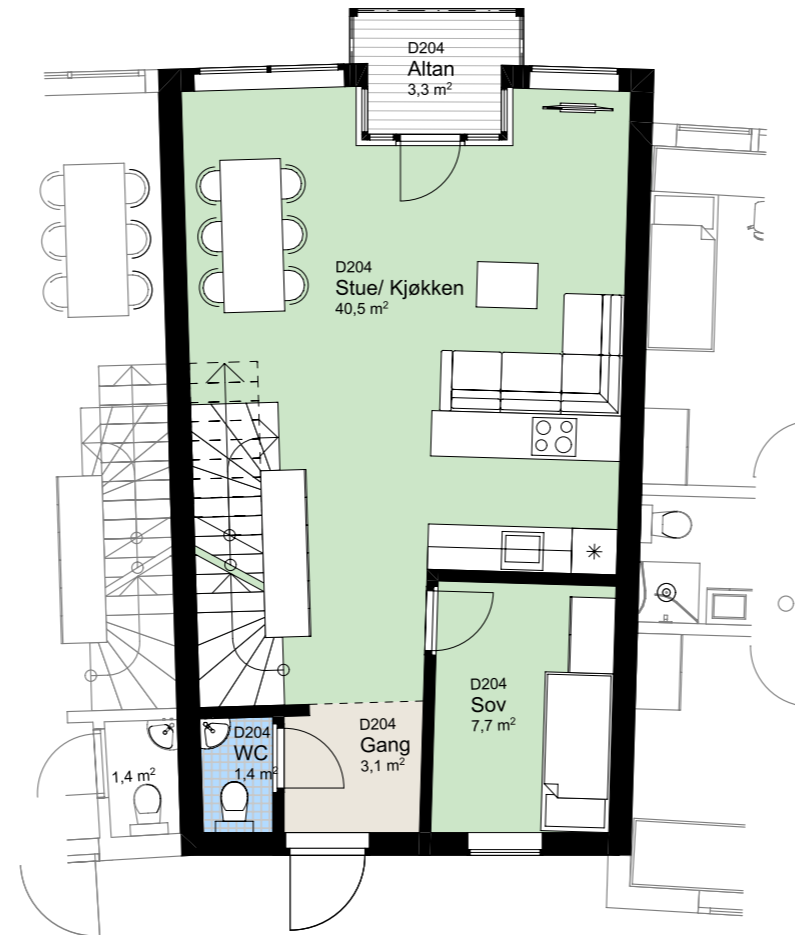

[www.heggedalterrasse.no](http://www.heggedalterrasse.no)

**HEGGEDAL**  
TERRASSE

**PENTHOUSE**

D 204

### ROM

Antall rom: 4-roms  
Soverom: 3

### AREALER

P-Rom: 102m<sup>2</sup>  
BRA: 109m<sup>2</sup>

## BOLIGPLASSERING