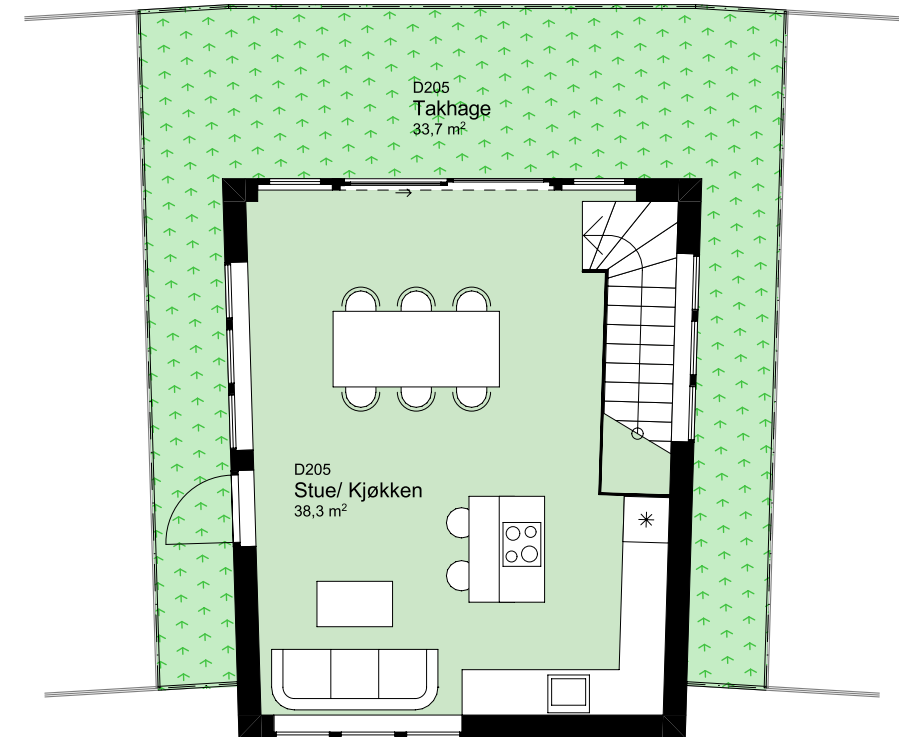

www.heggedalterrasse.no

HEGGEDAL
TERRASSE

TOWNHOUSE

D 205

NØKKELINFORMASJON

ROM

Antall rom: 6-roms
 Soverom: 4

AREALER

P-Rom: 136m²
 BRA: 144m²

UTENDØRSAREALER

Takhage: 33m²

BOLIGPLASSERING

BOLIGREKKE