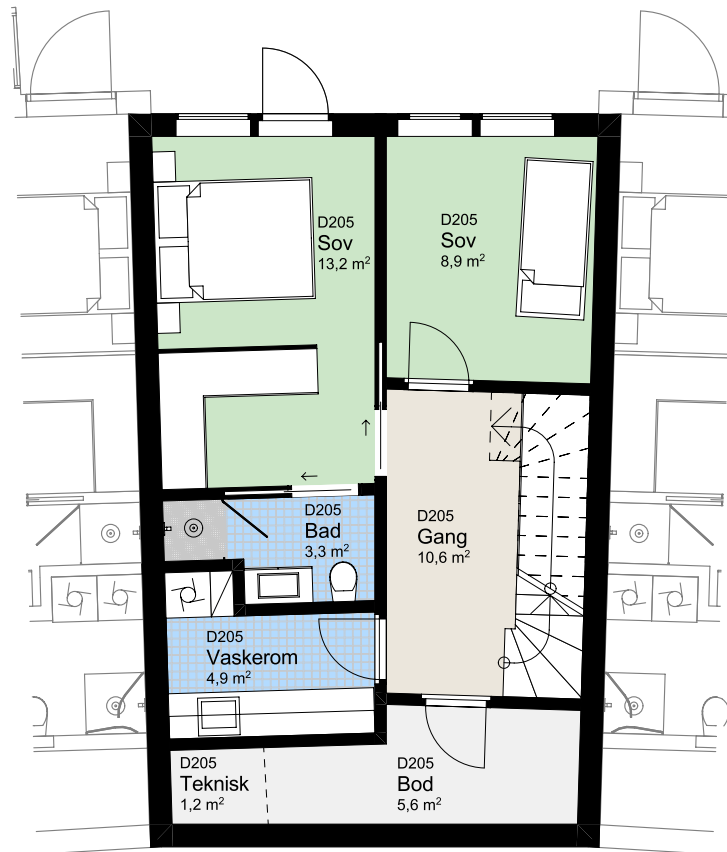

www.heggedalterrasse.no

HEGGEDAL
TERRASSE

TOWNHOUSE

D 205

NØKKELINFORMASJON

ROM

Antall rom: 6-roms
 Soverom: 4

AREALER

P-Rom: 136m²
 BRA: 144m²

UTENDØRSAREALER

Takhage: 33m²

BOLIGPLASSERING

BOLIGREKKE