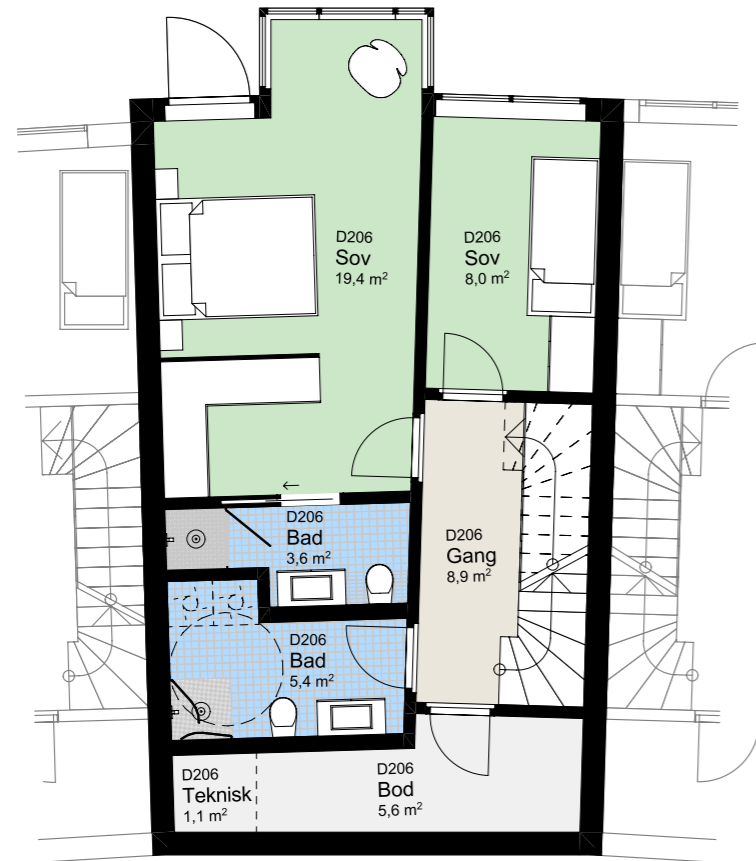

www.heggedalterrasse.no

HEGGEDAL
TERRASSE

PENTHOUSE

D 206

NØKKELINFORMASJON

ROM

Antall rom: 4-roms
Soverom: 3

AREALER

P-Rom: 102m²
BRA: 109m²

UTENDØRSAREALER

Altan/balkong: 3m²
Takhage: 42m²

BOLIGPLASSERING

BOLIGREKKE