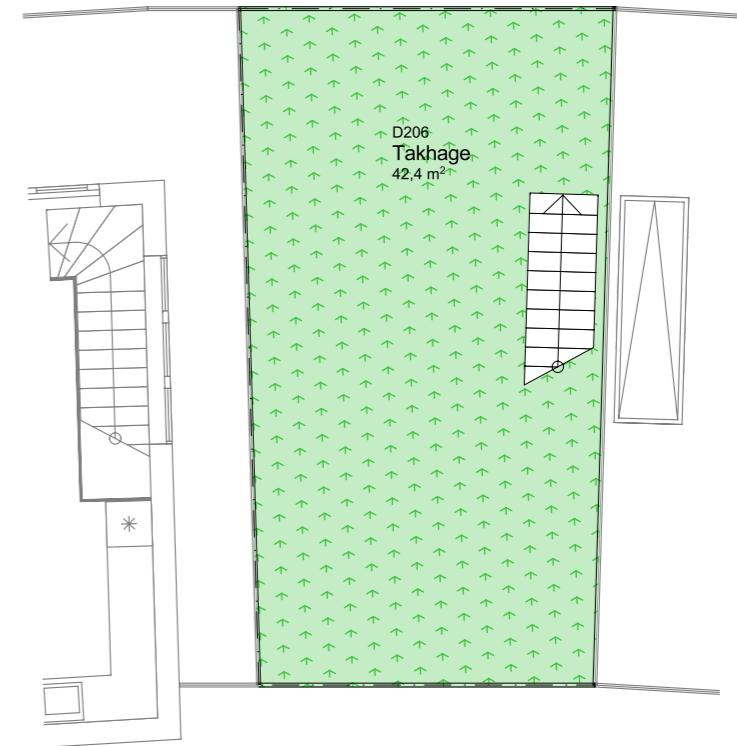

www.heggedalterrasse.no

HEGGEDAL
TERRASSE

PENTHOUSE

D 206

NØKKELINFORMASJON

ROM

Antall rom: 4-roms
Soverom: 3

AREALER

P-Rom: 102m²
BRA: 109m²

UTENDØRSAREALER

Altan/balkong: 3m²
Takhage: 42m²

BOLIGPLASSERING

BOLIGREKKE