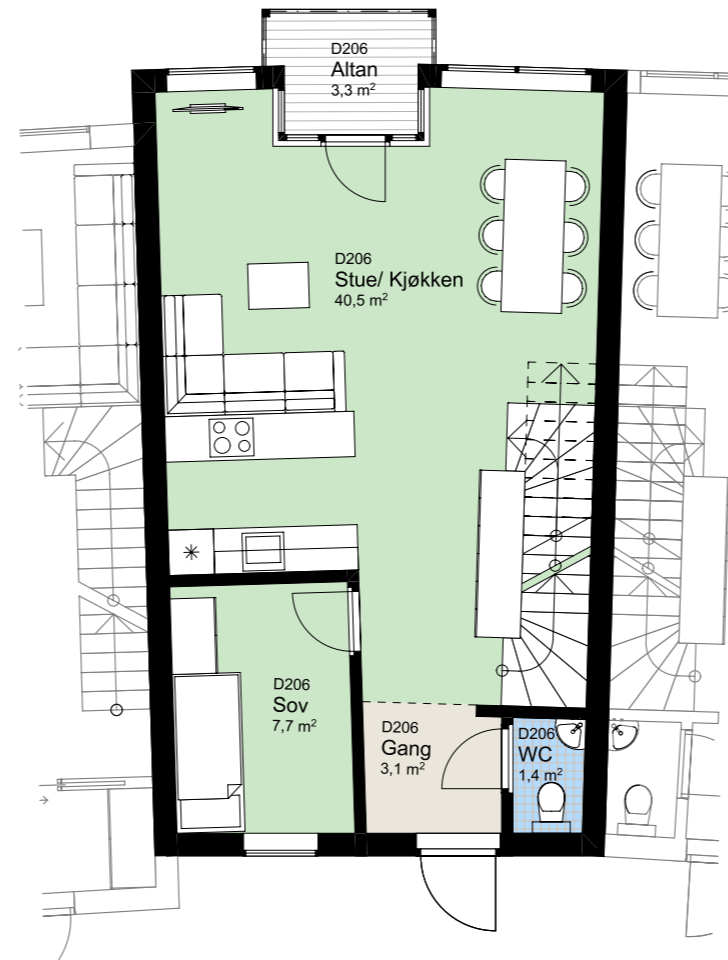

www.heggedalterrasse.no

HEGGEDAL
TERRASSE

PENTHOUSE

D 206

NØKKELINFORMASJON

ROM

Antall rom: 4-roms
Soverom: 3

AREALER

P-Rom: 102m²
BRA: 109m²

UTENDØRSAREALER

Altan/balkong: 3m²
Takhage: 42m²

BOLIGPLASSERING

BOLIGREKKE