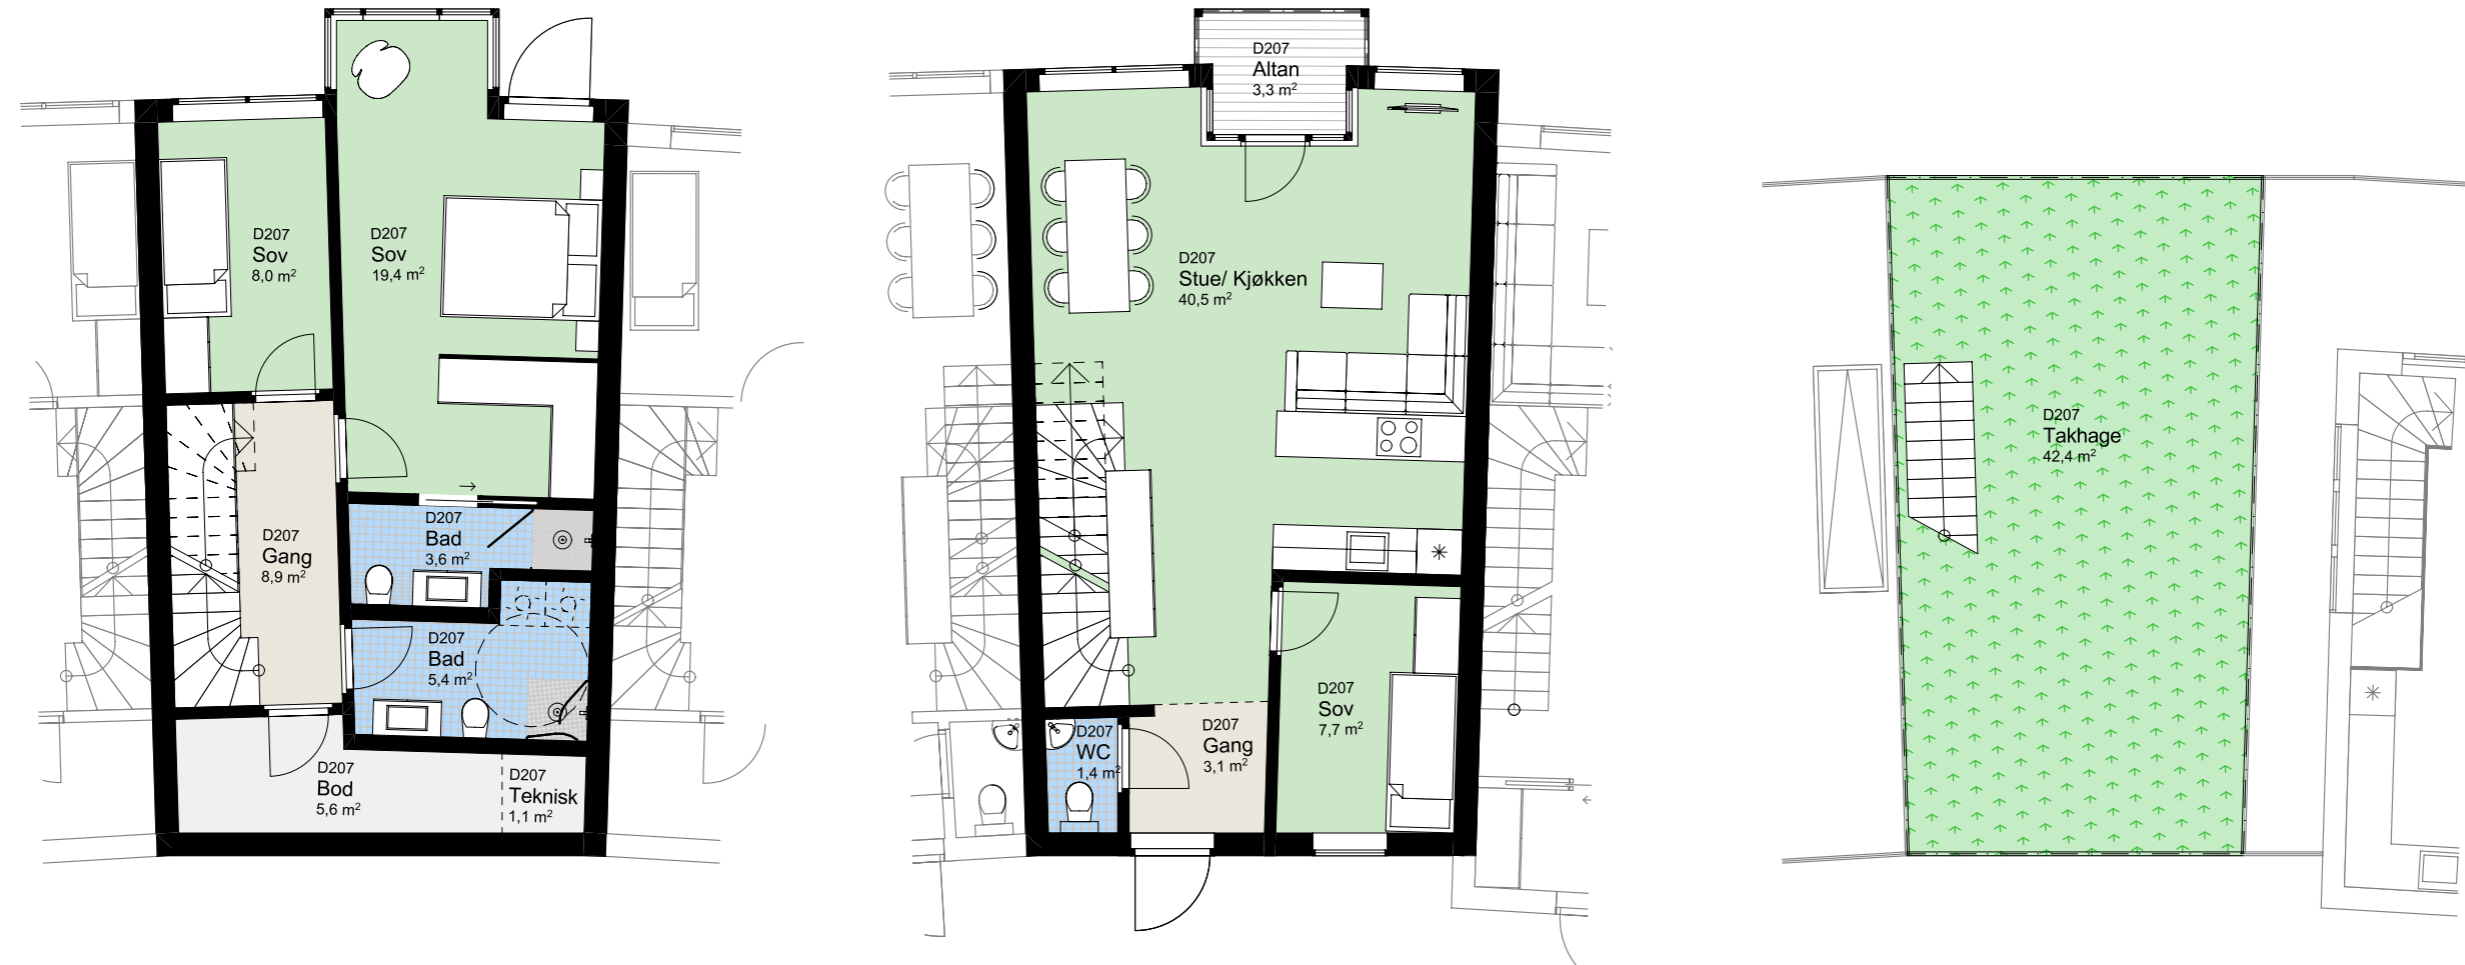

www.heggedalterrasse.no

HEGGEDAL
TERRASSE

PENTHOUSE

D 207

NØKKELINFORMASJON

ROM

Antall rom: 4-roms
Soverom: 3

AREALER

P-Rom: 102m²
BRA: 109m²

UTENDØRSAREALER

Altan/balkong: 3m²
Takhage: 42m²

BOLIGPLASSERING

BOLIGREKKE