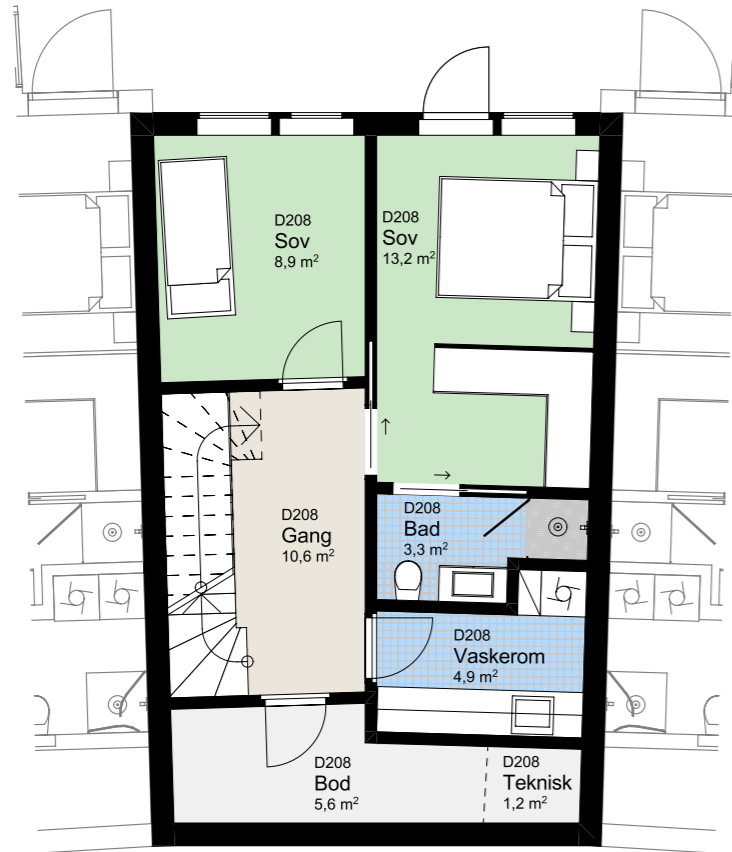

www.heggedalterrasse.no

HEGGEDAL
TERRASSE

TOWNHOUSE

D 208

NØKKELINFORMASJON

ROM

Antall rom: 6-roms
 Soverom: 4

AREALER

P-Rom: 136m²
 BRA: 144m²

UTENDØRSAREALER

Takhage: 33m²

BOLIGPLASSERING

BOLIGREKKE