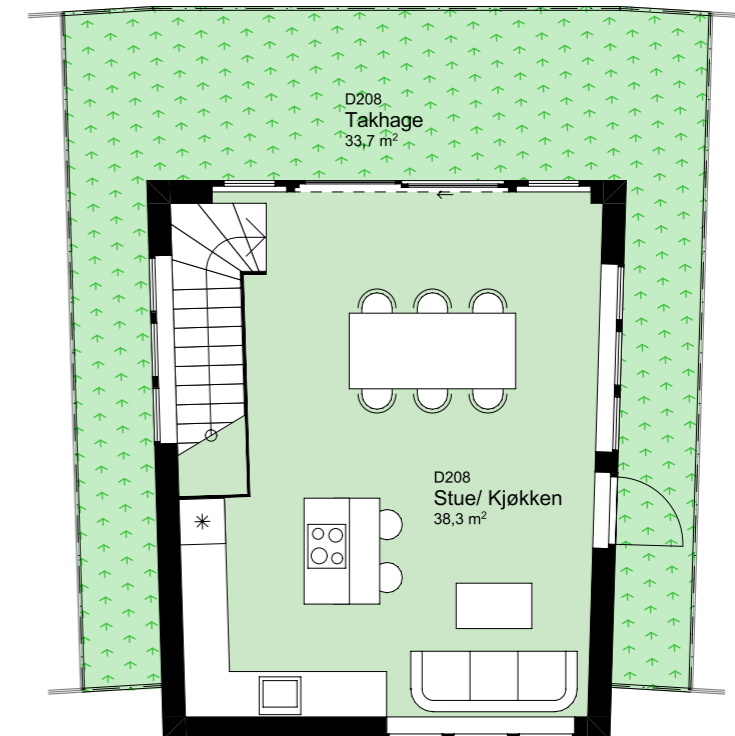

www.heggedalterrasse.no

HEGGEDAL
TERRASSE

TOWNHOUSE

D 208

NØKKELINFORMASJON

ROM

Antall rom: 6-roms
 Soverom: 4

AREALER

P-Rom: 136m²
 BRA: 144m²

UTENDØRSAREALER

Takhage: 33m²

BOLIGPLASSERING

BOLIGREKKE