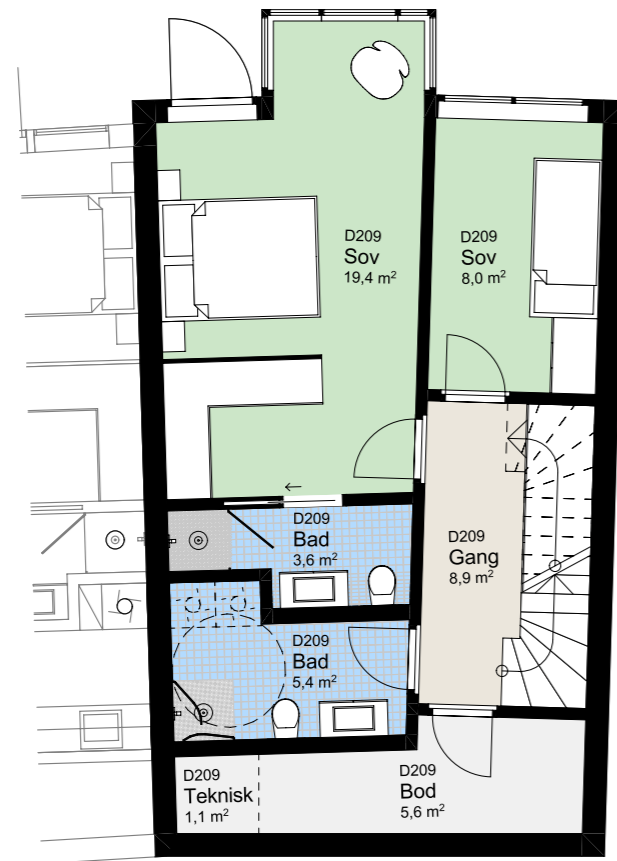

www.heggedalterrasse.no

HEGGEDAL
TERRASSE

PENTHOUSE

D 209

NØKKELINFORMASJON

ROM

Antall rom: 4-roms
Soverom: 3

AREALER

P-Rom: 102m²
BRA: 109m²

UTENDØRSAREALER

Altan/balkong: 3m²
Takhage: 42m²

BOLIGPLASSERING

BOLIGREKKE