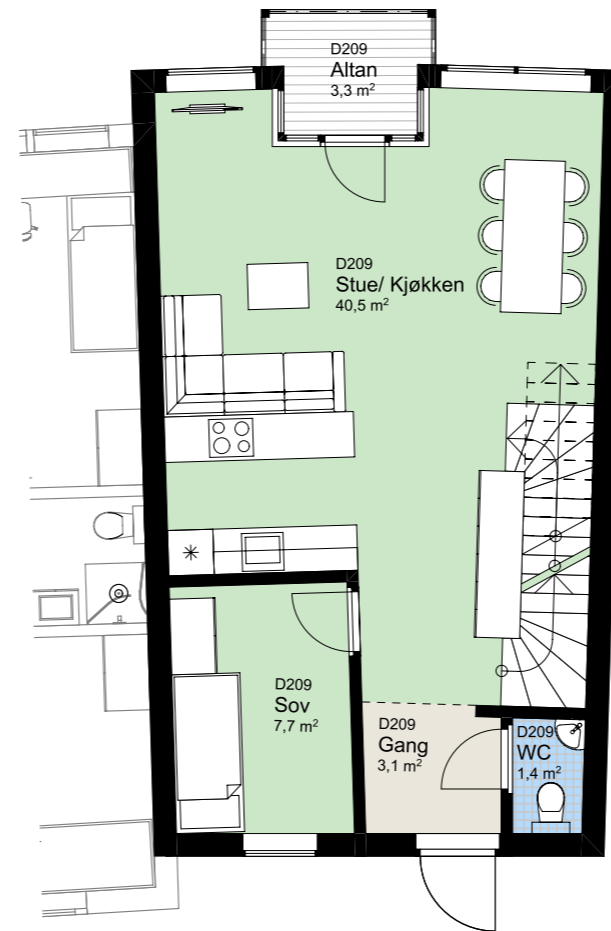

www.heggedalterrasse.no

HEGGEDAL
TERRASSE

PENTHOUSE

D 209

NØKKELINFORMASJON

ROM

Antall rom: 4-roms
Soverom: 3

AREALER

P-Rom: 102m²
BRA: 109m²

UTENDØRSAREALER

Altan/balkong: 3m²
Takhage: 42m²

BOLIGPLASSERING

BOLIGREKKE