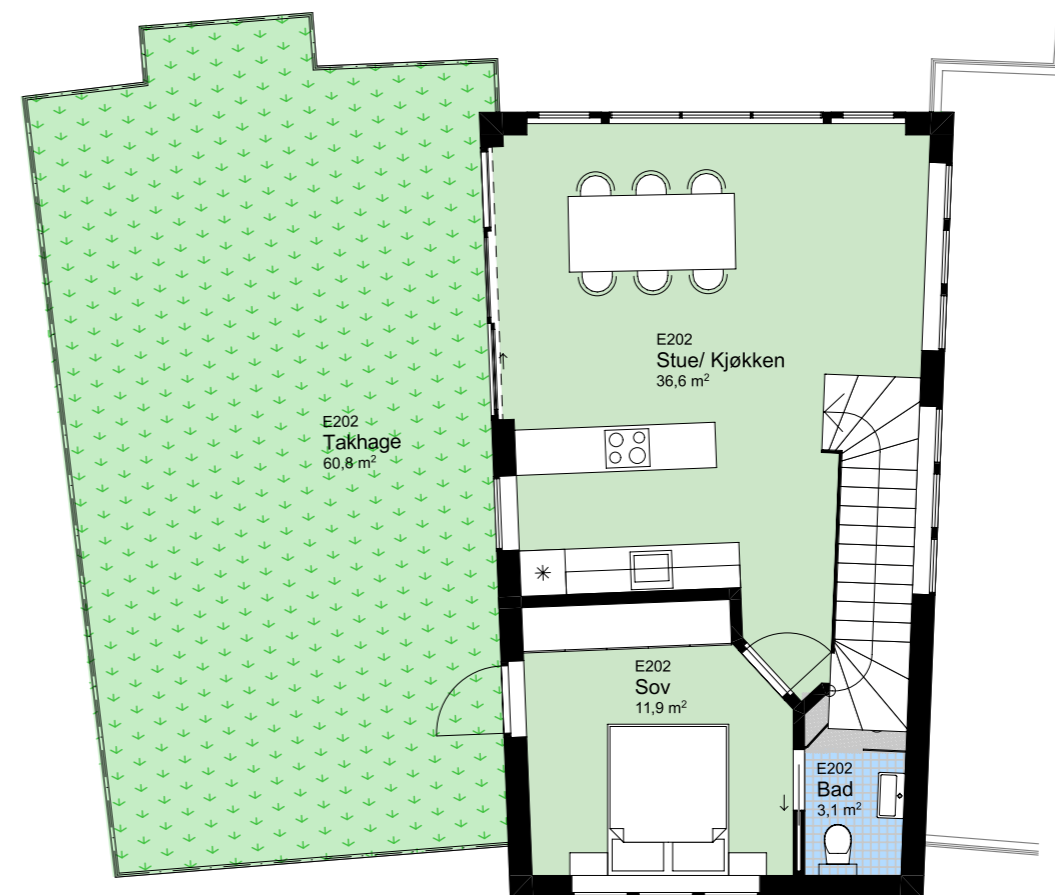

www.heggedalterrasse.no

HEGGEDAL
TERRASSE

PENTHOUSE

E 202

NØKKELINFORMASJON

ROM

Antall rom: 5-roms
Soverom: 3

AREALER

P-Rom: 101m²
BRA: 104m²

UTENDØRSAREALER

Takhage: 60m²

BOLIGPLASSERING

BOLIGREKKE