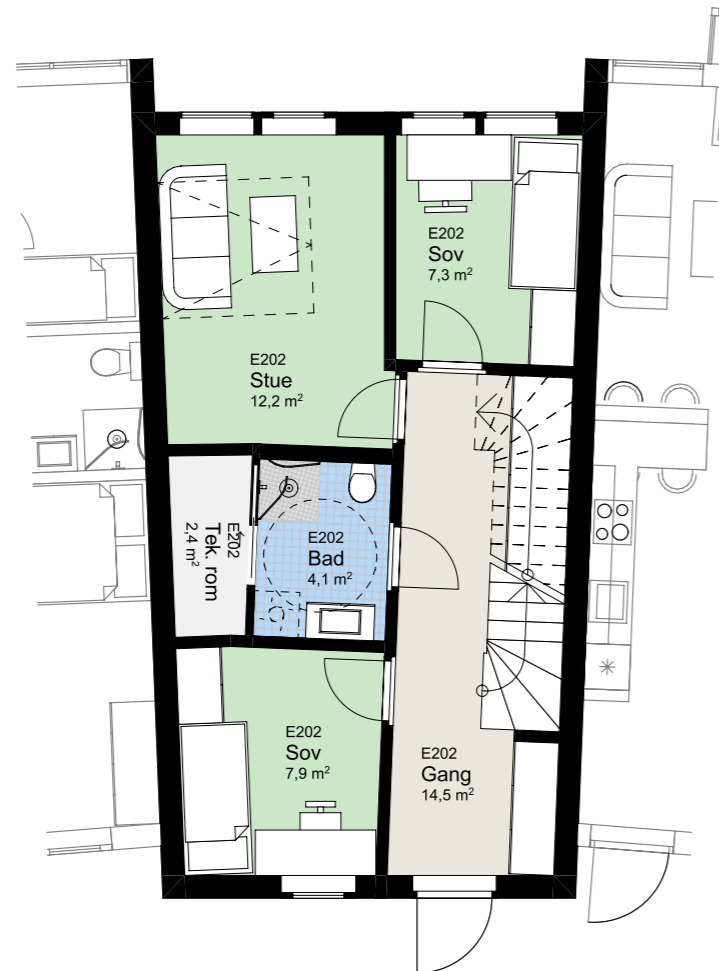

www.heggedalterrasse.no

HEGGEDAL
TERRASSE

PENTHOUSE

E 202

NØKKELINFORMASJON

ROM

Antall rom: 5-roms
Soverom: 3

AREALER

P-Rom: 101m²
BRA: 104m²

UTENDØRSAREALER

Takhage: 60m²

BOLIGPLASSERING

BOLIGREKKE