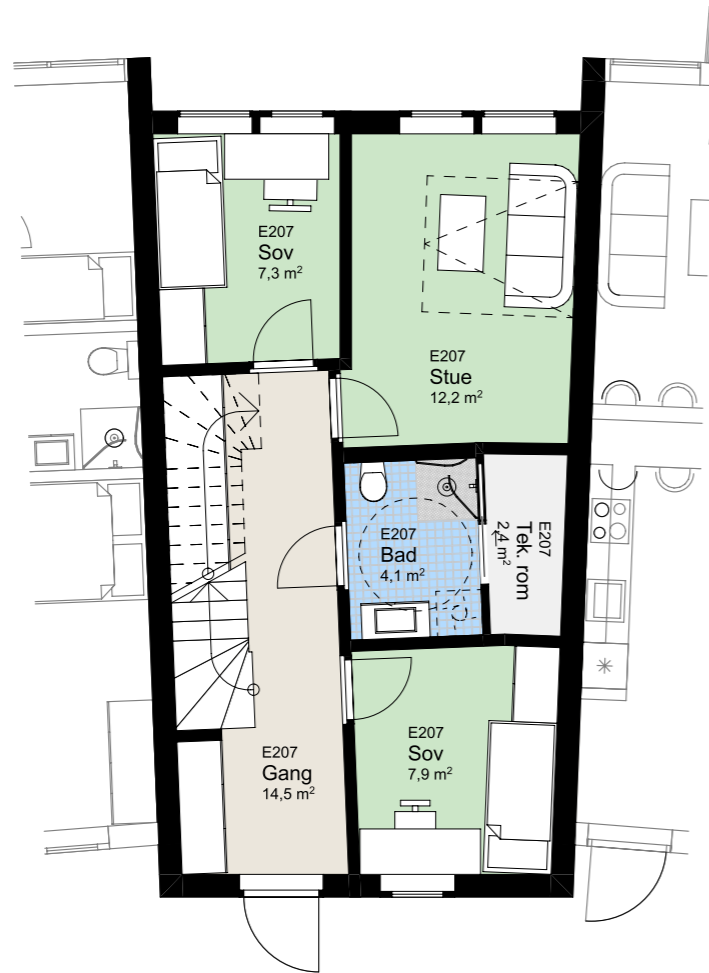

[www.heggedalterrasse.no](http://www.heggedalterrasse.no)

**HEGGEDAL**  
TERRASSE

**PENTHOUSE**

E 207

### ROM

Antall rom: 5-roms  
Soverom: 3

### AREALER

P-Rom: 101m<sup>2</sup>  
BRA: 104m<sup>2</sup>

## BOLIGPLASSERING