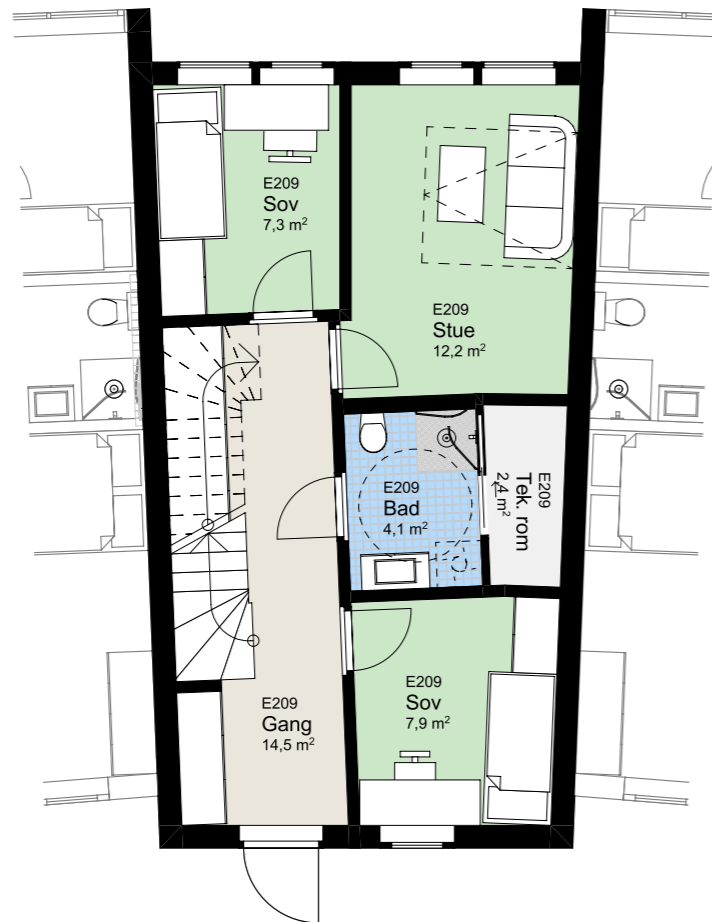

www.heggedalterrasse.no

HEGGEDAL
TERRASSE

PENTHOUSE

E 209

NØKKELINFORMASJON

ROM

Antall rom: 5-roms
Soverom: 3

AREALER

P-Rom: 101m²
BRA: 104m²

UTENDØRSAREALER

Takhage: 60m²

BOLIGPLASSERING

BOLIGREKKE