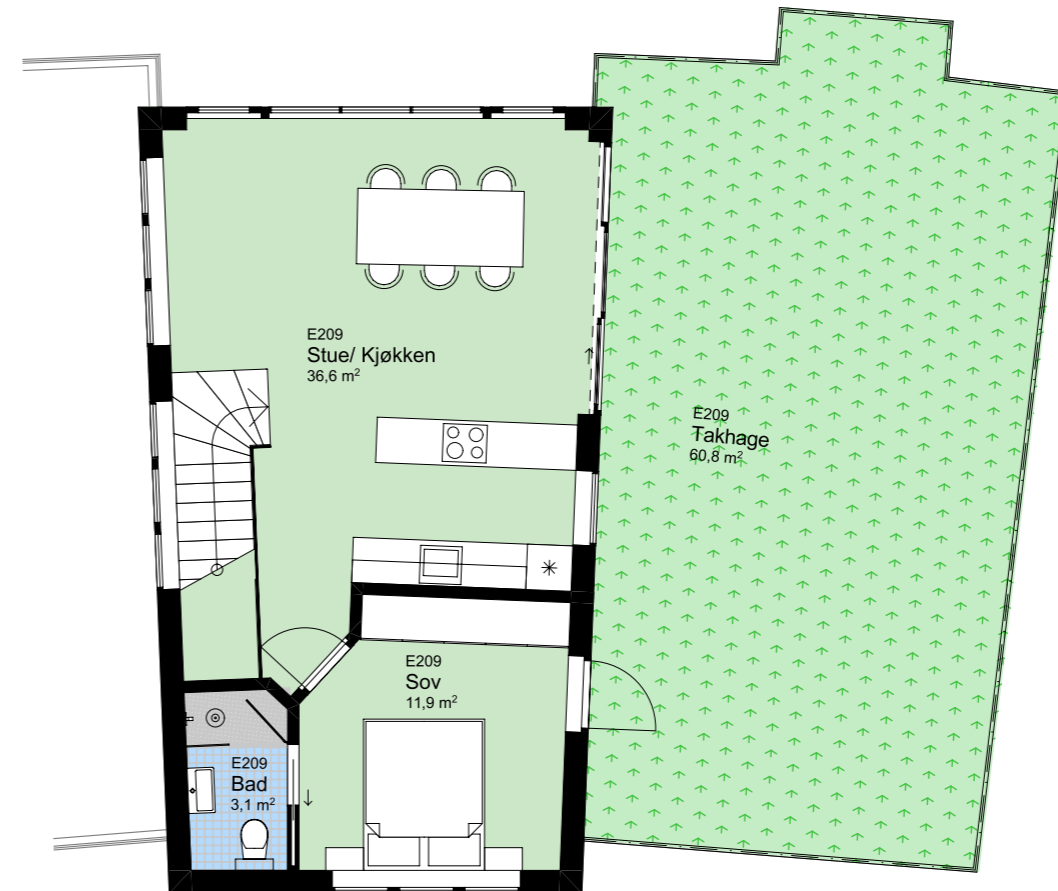

www.heggedalterrasse.no

HEGGEDAL
TERRASSE

PENTHOUSE

E 209

NØKKELINFORMASJON

ROM

Antall rom: 5-roms
Soverom: 3

AREALER

P-Rom: 101m²
BRA: 104m²

UTENDØRSAREALER

Takhage: 60m²

BOLIGPLASSERING

BOLIGREKKE