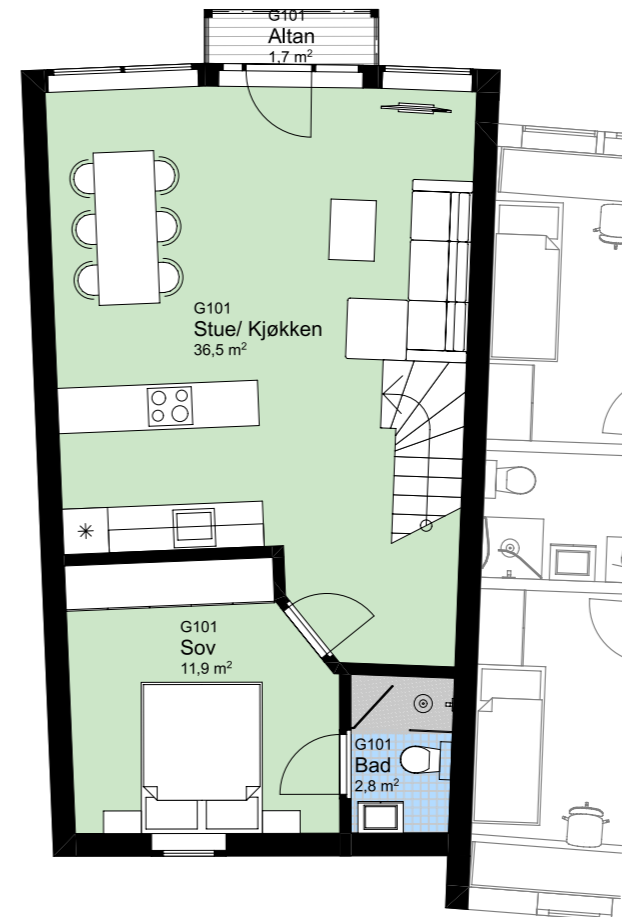

www.heggedalterrasse.no

HEGGEDAL
TERRASSE

PENTHOUSE

G 101

NØKKELINFORMASJON

ROM

Antall rom: 4-roms
Soverom: 2

AREALER

P-Rom: 97m²
BRA: 105m²

UTENDØRSAREALER

Altan/balkong: 1m²

BOLIGPLASSERING

BOLIGREKKE