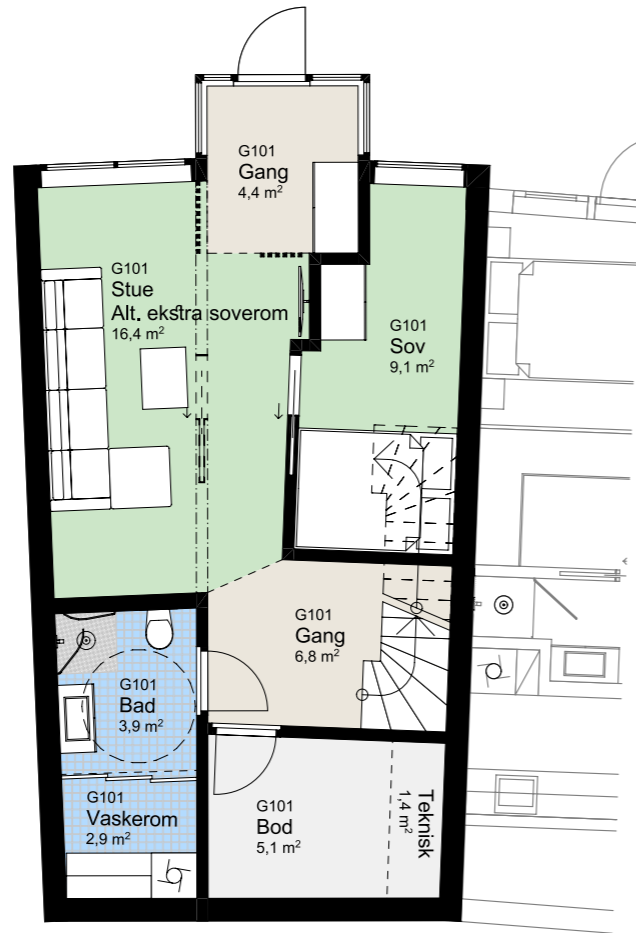

www.heggedalterrasse.no

HEGGEDAL
TERRASSE

PENTHOUSE

G 101

NØKKELINFORMASJON

ROM

Antall rom: 4-roms
Soverom: 2

AREALER

P-Rom: 97m²
BRA: 105m²

UTENDØRSAREALER

Altan/balkong: 1m²

BOLIGPLASSERING

BOLIGREKKE