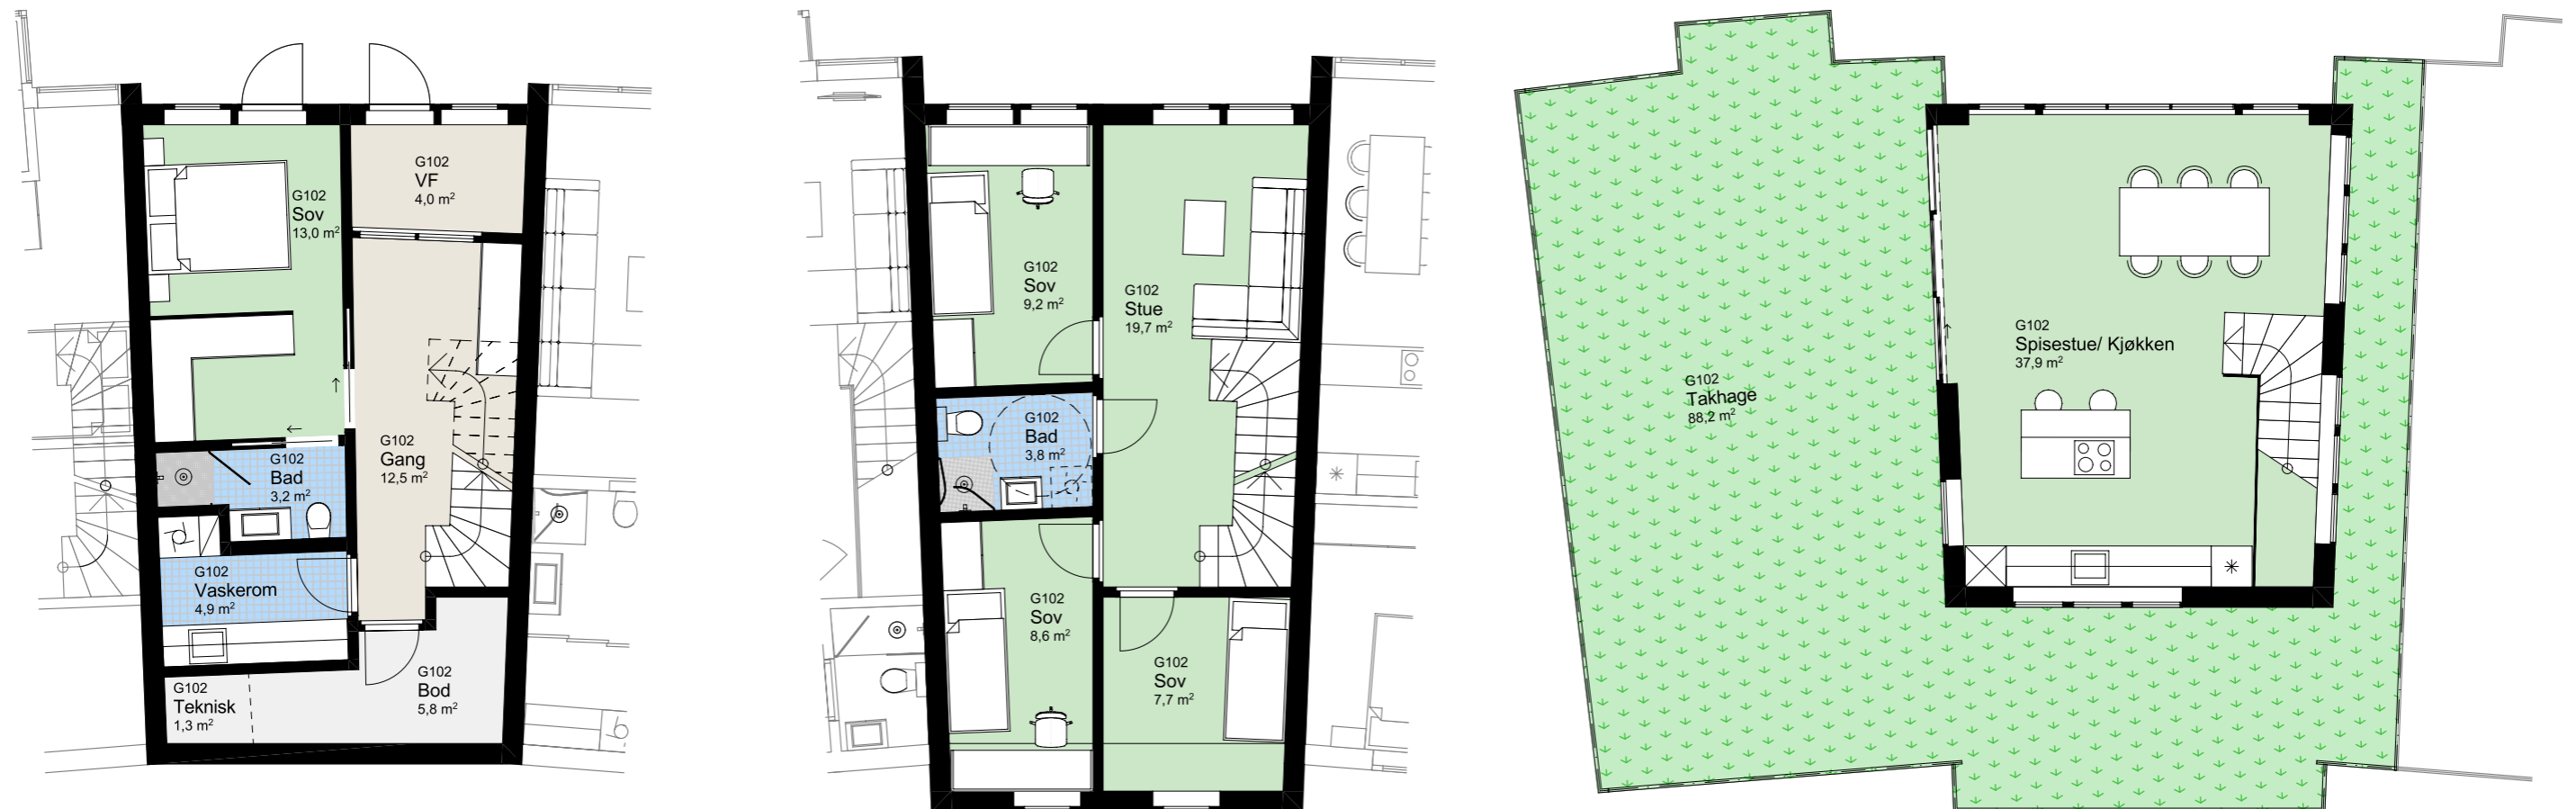

[www.heggedalterrasse.no](http://www.heggedalterrasse.no)

**HEGGEDAL**  
TERRASSE

**TOWNHOUSE**

G 102

## ROM

Antall rom: 6-roms  
 Soverom: 4