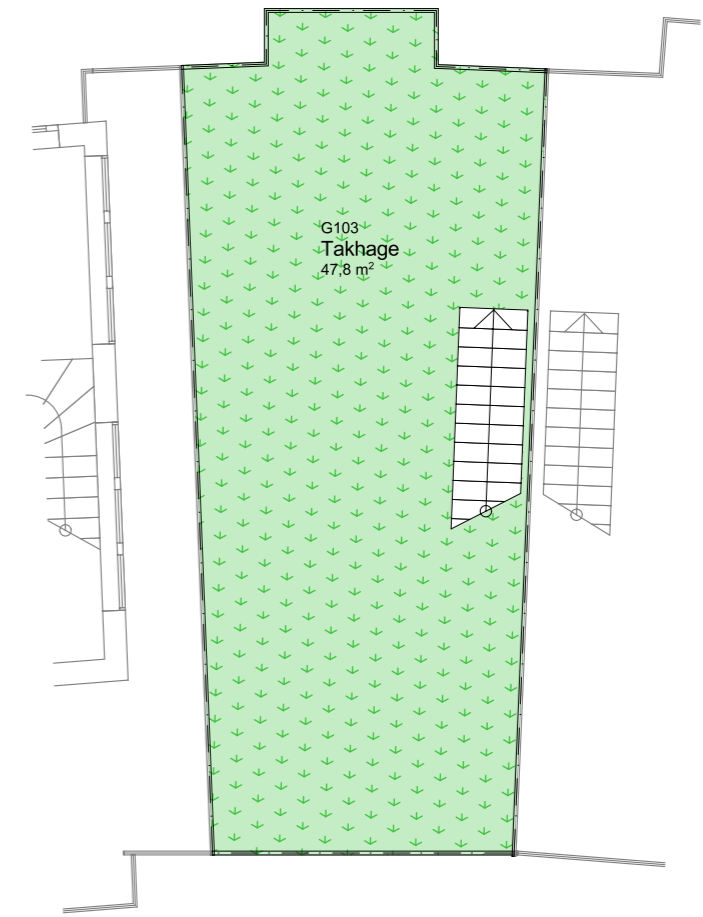

www.heggedalterrasse.no

HEGGEDAL
TERRASSE

PENTHOUSE

G 103

NØKKELINFORMASJON

ROM

Antall rom: 4-roms
Soverom: 2

AREALER

P-Rom: 97m²
BRA: 105m²

UTENDØRSAREALER

Altan/balkong: 1m²
Takhage: 47m²

BOLIGPLASSERING

BOLIGREKKE