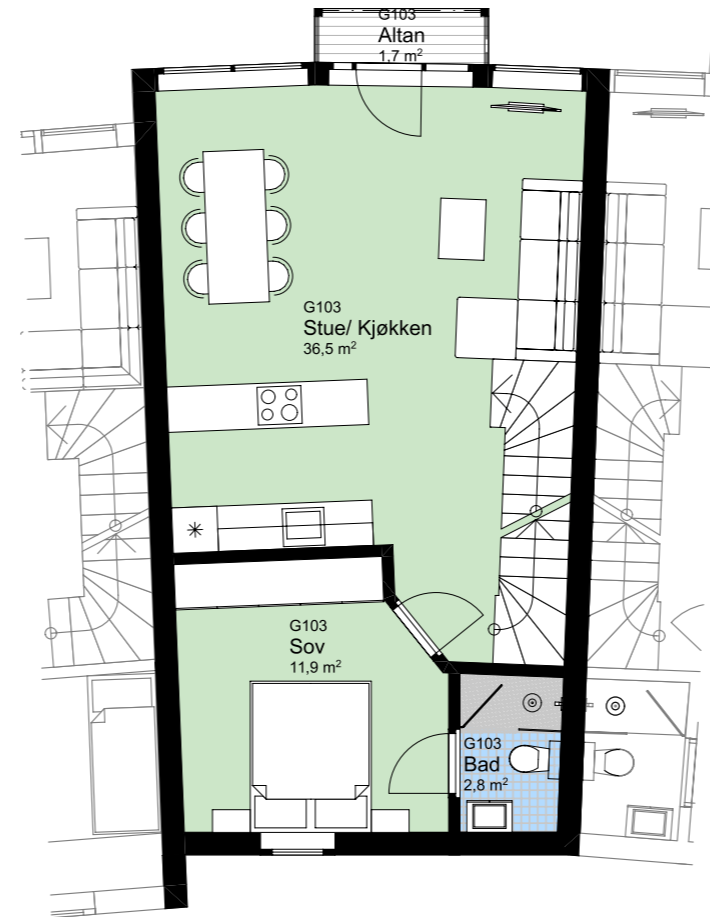

www.heggedalterrasse.no

HEGGEDAL
TERRASSE

PENTHOUSE

G 103

NØKKELINFORMASJON

ROM

Antall rom: 4-roms
Soverom: 2

AREALER

P-Rom: 97m²
BRA: 105m²

UTENDØRSAREALER

Altan/balkong: 1m²
Takhage: 47m²

BOLIGPLASSERING

BOLIGREKKE