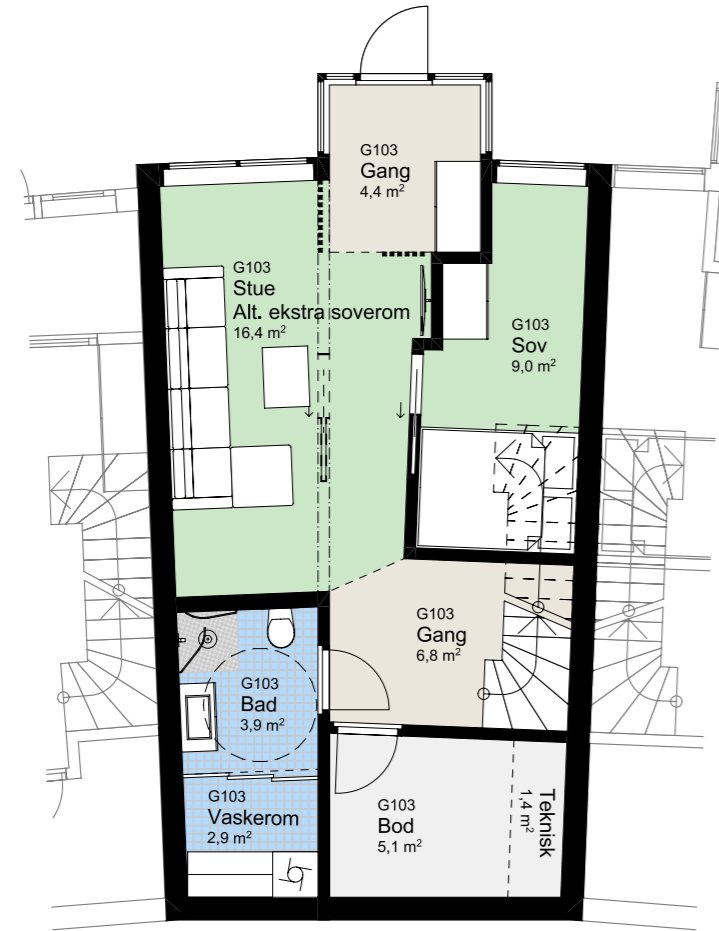

www.heggedalterrasse.no

HEGGEDAL
TERRASSE

PENTHOUSE

G 103

NØKKELINFORMASJON

ROM

Antall rom: 4-roms
Soverom: 2

AREALER

P-Rom: 97m²
BRA: 105m²

UTENDØRSAREALER

Altan/balkong: 1m²
Takhage: 47m²

BOLIGPLASSERING

BOLIGREKKE