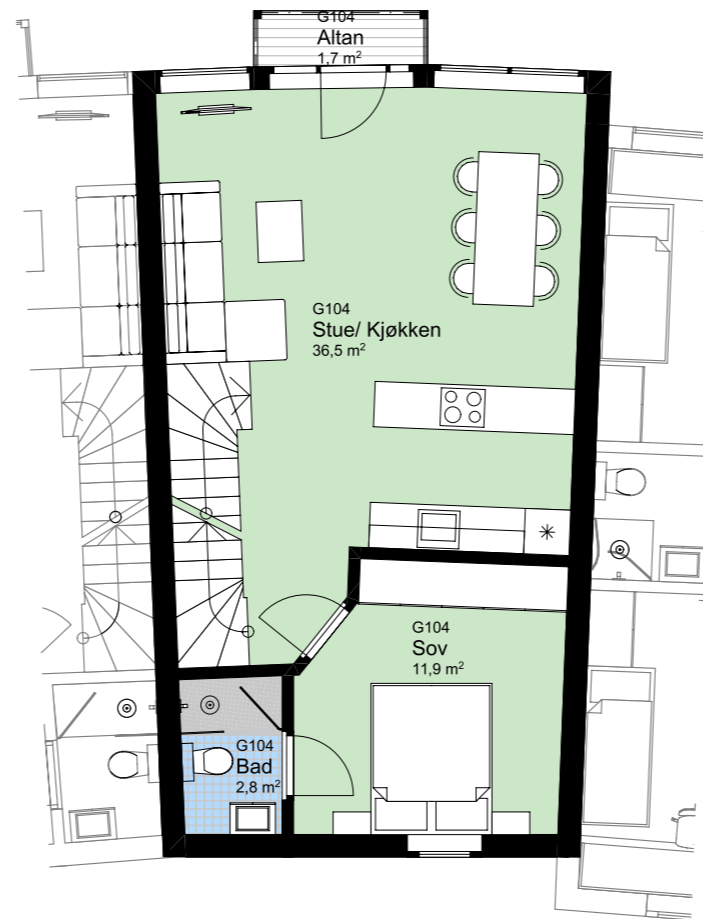

www.heggedalterrasse.no

HEGGEDAL
TERRASSE

PENTHOUSE

G 104

NØKKELINFORMASJON

ROM

Antall rom: 4-roms
Soverom: 2

AREALER

P-Rom: 97m²
BRA: 105m²

UTENDØRSAREALER

Altan/balkong: 1m²
Takhage: 48m²

BOLIGPLASSERING

BOLIGREKKE