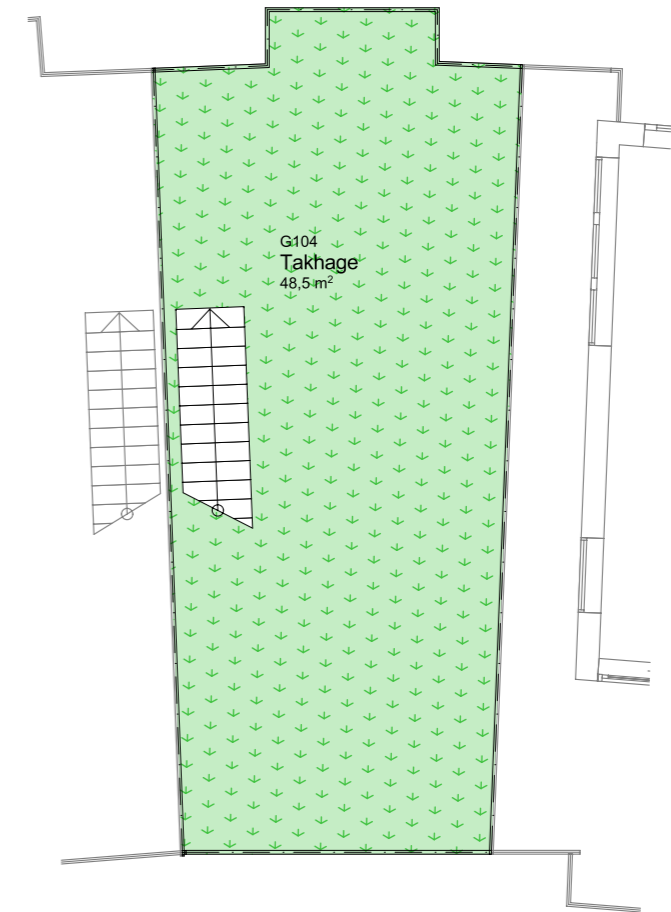

www.heggedalterrasse.no

HEGGEDAL
TERRASSE

PENTHOUSE

G 104

NØKKELINFORMASJON

ROM

Antall rom: 4-roms
Soverom: 2

AREALER

P-Rom: 97m²
BRA: 105m²

UTENDØRSAREALER

Altan/balkong: 1m²
Takhage: 48m²

BOLIGPLASSERING

BOLIGREKKE