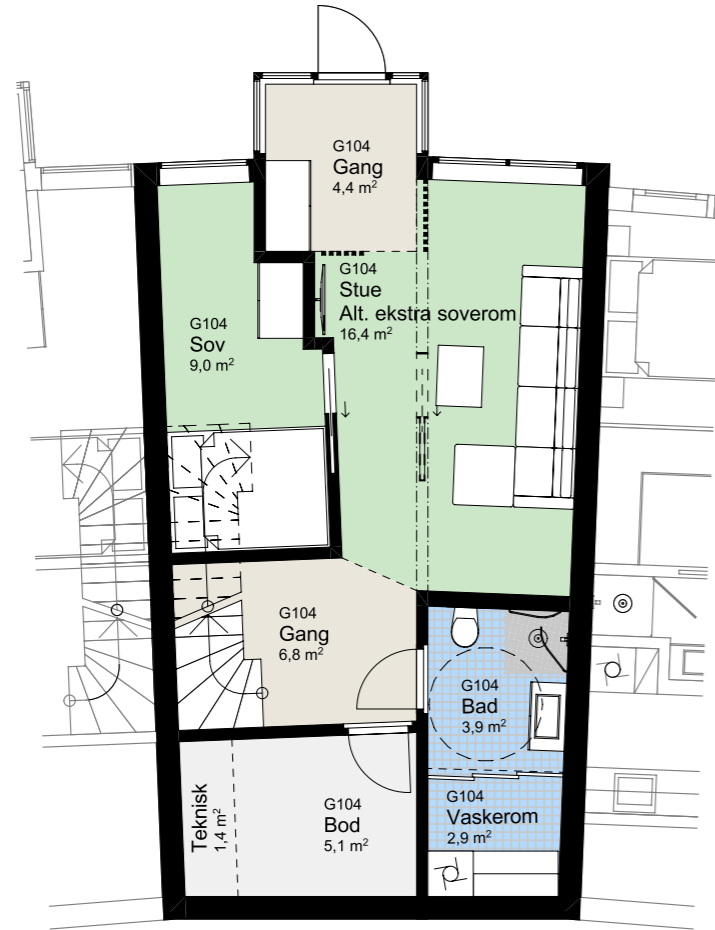

www.heggedalterrasse.no

HEGGEDAL
TERRASSE

PENTHOUSE

G 104

NØKKELINFORMASJON

ROM

Antall rom: 4-roms
Soverom: 2

AREALER

P-Rom: 97m²
BRA: 105m²

UTENDØRSAREALER

Altan/balkong: 1m²
Takhage: 48m²

BOLIGPLASSERING

BOLIGREKKE