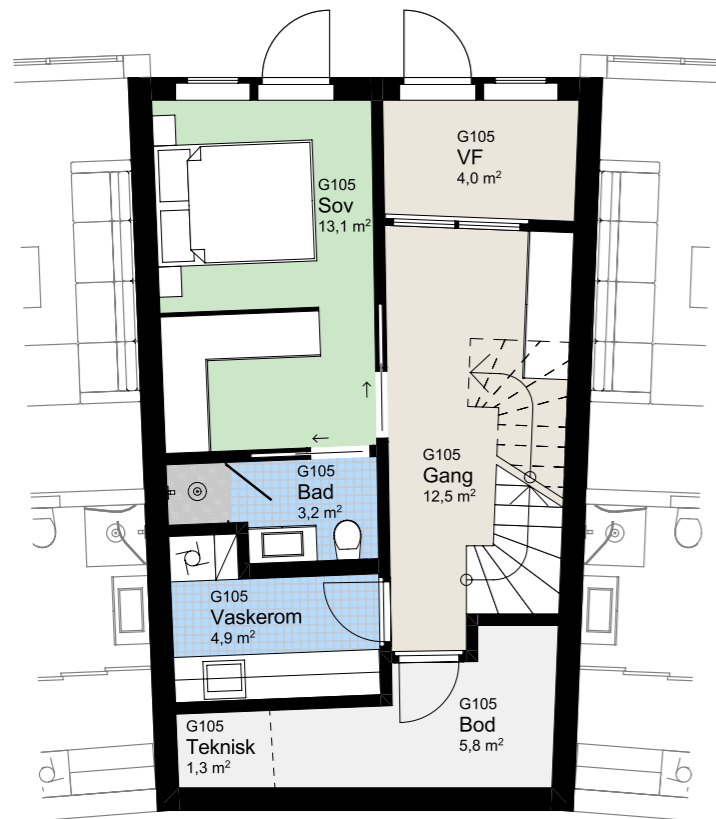

www.heggedalterrasse.no

HEGGEDAL
TERRASSE

TOWNHOUSE

G 105

NØKKELINFORMASJON

ROM

Antall rom: 6-roms
Soverom: 4

AREALER

P-Rom: 137m²
BRA: 129m²

UTENDØRSAREALER

Takhage: 38m²

BOLIGPLASSERING

BOLIGREKKE