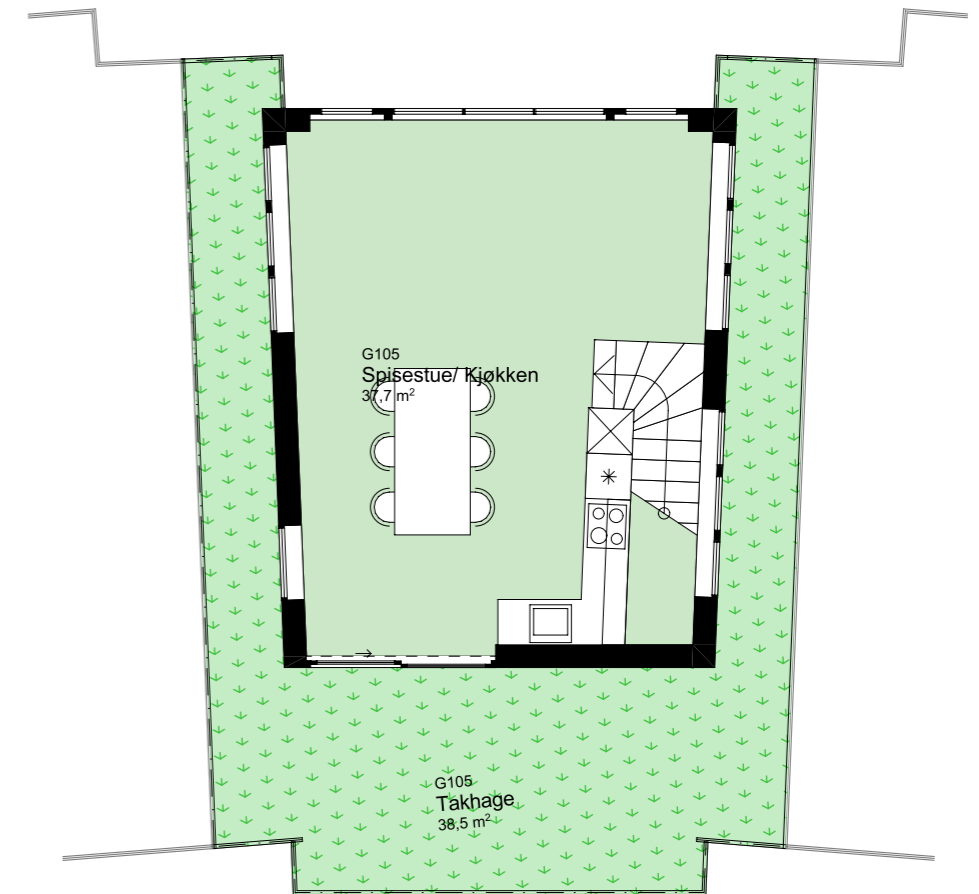

www.heggedalterrasse.no

HEGGEDAL
TERRASSE

TOWNHOUSE

G 105

NØKKELINFORMASJON

ROM

Antall rom: 6-roms
Soverom: 4

AREALER

P-Rom: 137m²
BRA: 129m²

UTENDØRSAREALER

Takhage: 38m²

BOLIGPLASSERING

BOLIGREKKE