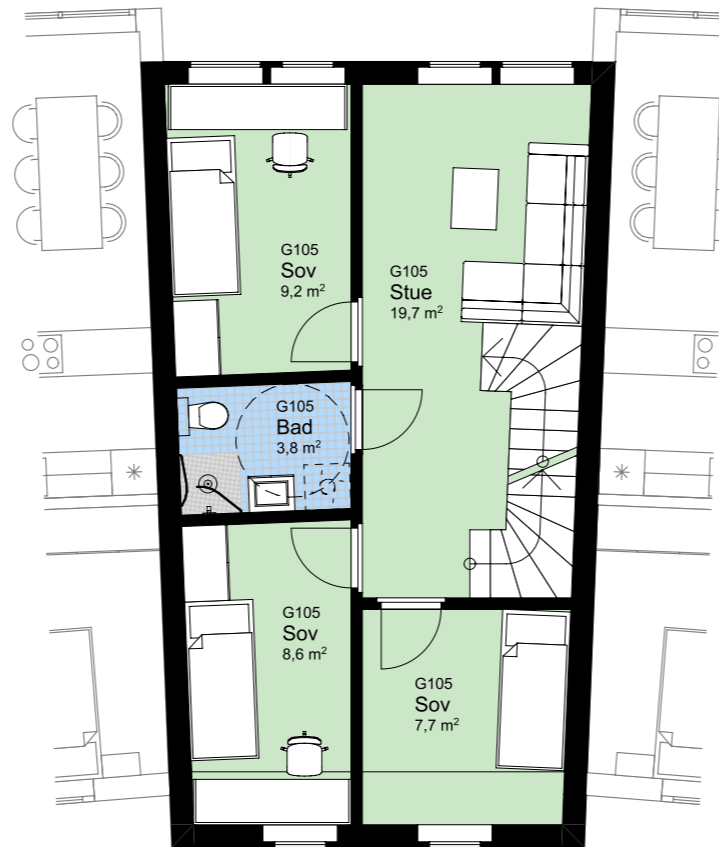

www.heggedalterrasse.no

HEGGEDAL
TERRASSE

TOWNHOUSE

G 105

NØKKELINFORMASJON

ROM

Antall rom: 6-roms
Soverom: 4

AREALER

P-Rom: 137m²
BRA: 129m²

UTENDØRSAREALER

Takhage: 38m²

BOLIGPLASSERING

BOLIGREKKE