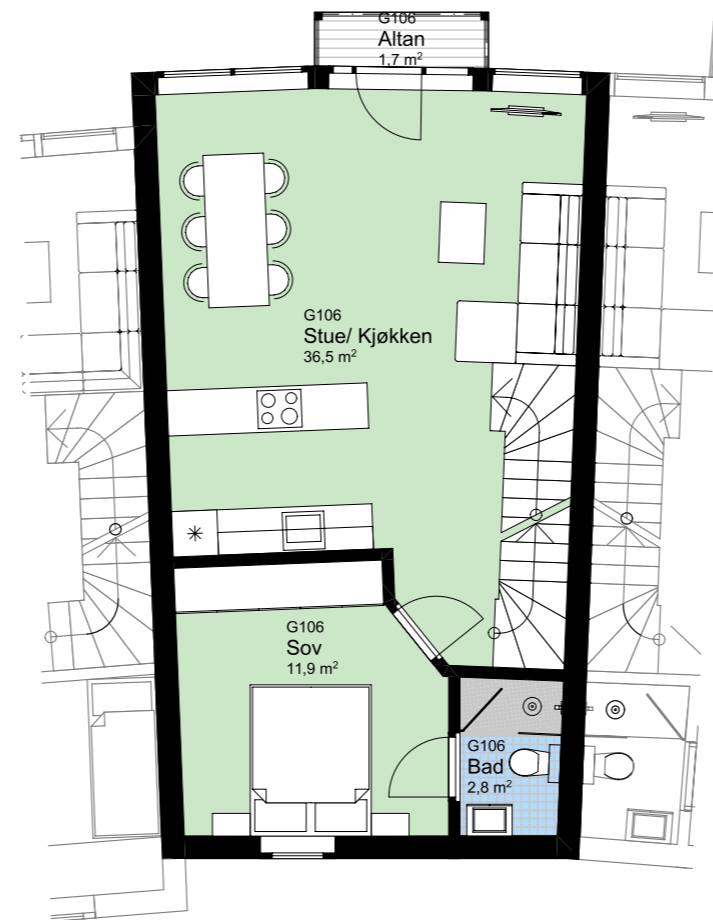

www.heggedalterrasse.no

HEGGEDAL
TERRASSE

PENTHOUSE

G 106

NØKKELINFORMASJON

ROM

Antall rom: 4-roms
Soverom: 2

AREALER

P-Rom: 97m²
BRA: 105m²

UTENDØRSAREALER

Altan/balkong: 1m²
Takhage: 48m²

BOLIGPLASSERING

BOLIGREKKE