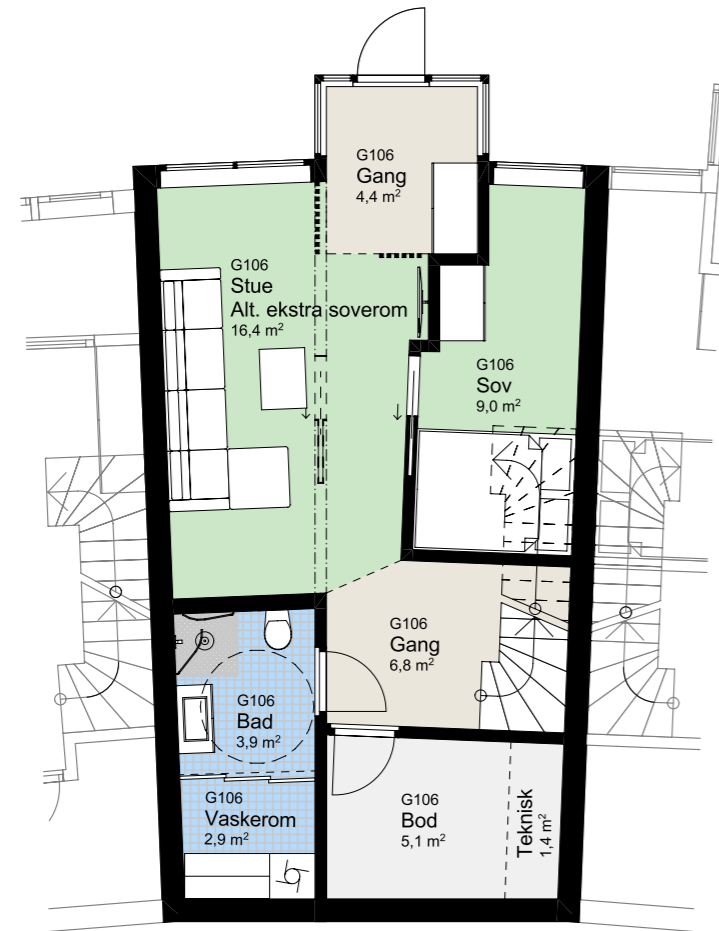

www.heggedalterrasse.no

HEGGEDAL
TERRASSE

PENTHOUSE

G 106

NØKKELINFORMASJON

ROM

Antall rom: 4-roms
Soverom: 2

AREALER

P-Rom: 97m²
BRA: 105m²

UTENDØRSAREALER

Altan/balkong: 1m²
Takhage: 48m²

BOLIGPLASSERING

BOLIGREKKE