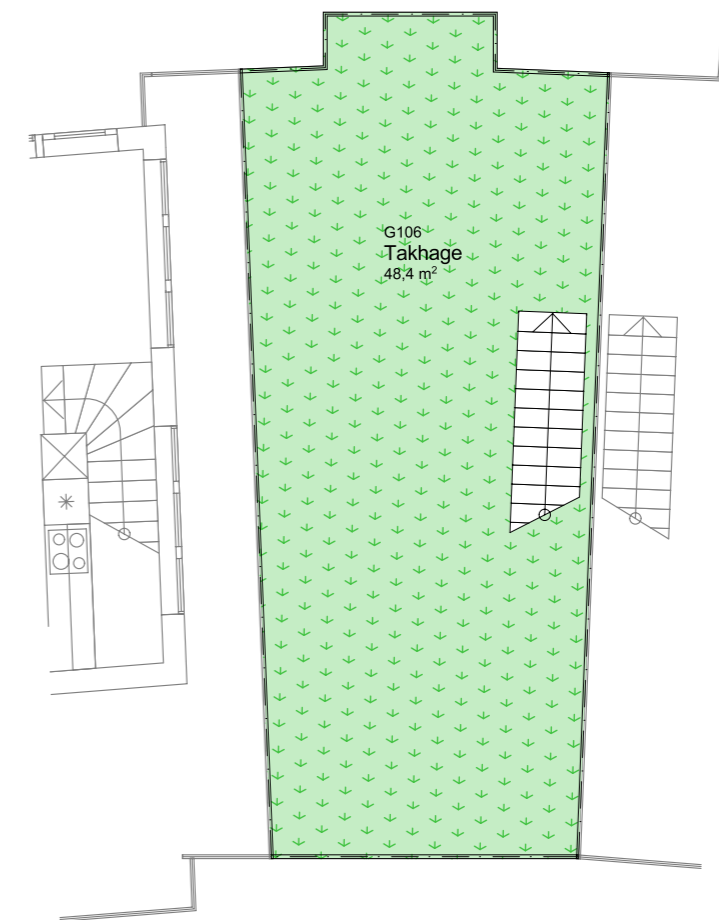

www.heggedalterrasse.no

HEGGEDAL
TERRASSE

PENTHOUSE

G 106

NØKKELINFORMASJON

ROM

Antall rom: 4-roms
Soverom: 2

AREALER

P-Rom: 97m²
BRA: 105m²

UTENDØRSAREALER

Altan/balkong: 1m²
Takhage: 48m²

BOLIGPLASSERING

BOLIGREKKE