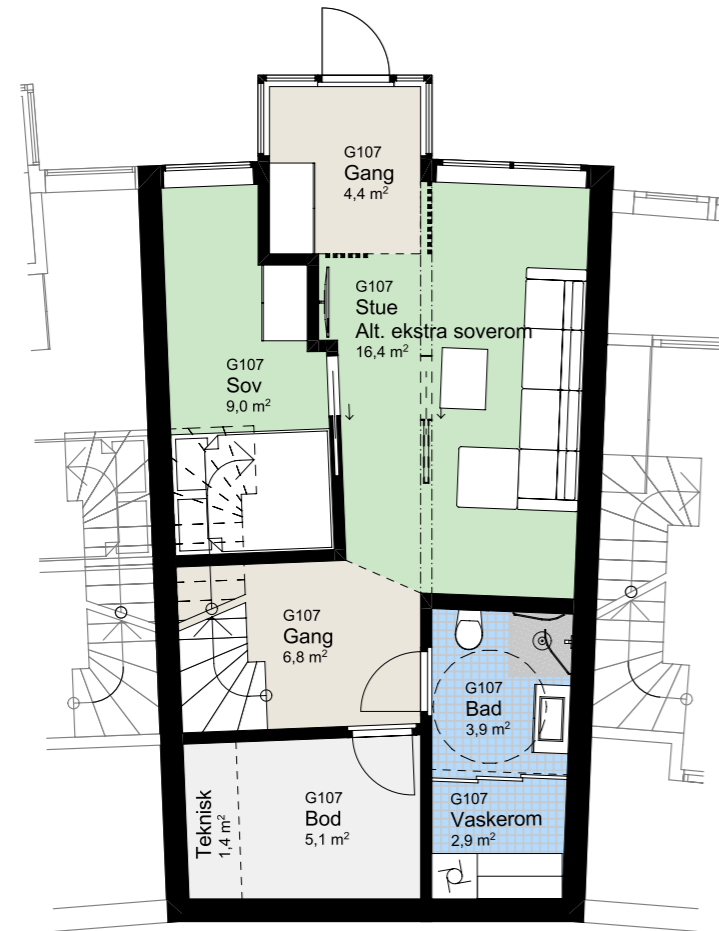

www.heggedalterrasse.no

HEGGEDAL
TERRASSE

PENTHOUSE

G 107

NØKKELINFORMASJON

ROM

Antall rom: 4-roms
Soverom: 2

AREALER

P-Rom: 97m²
BRA: 105m²

UTENDØRSAREALER

Altan/balkong: 1m²
Takhage: 47m²

BOLIGPLASSERING

BOLIGREKKE