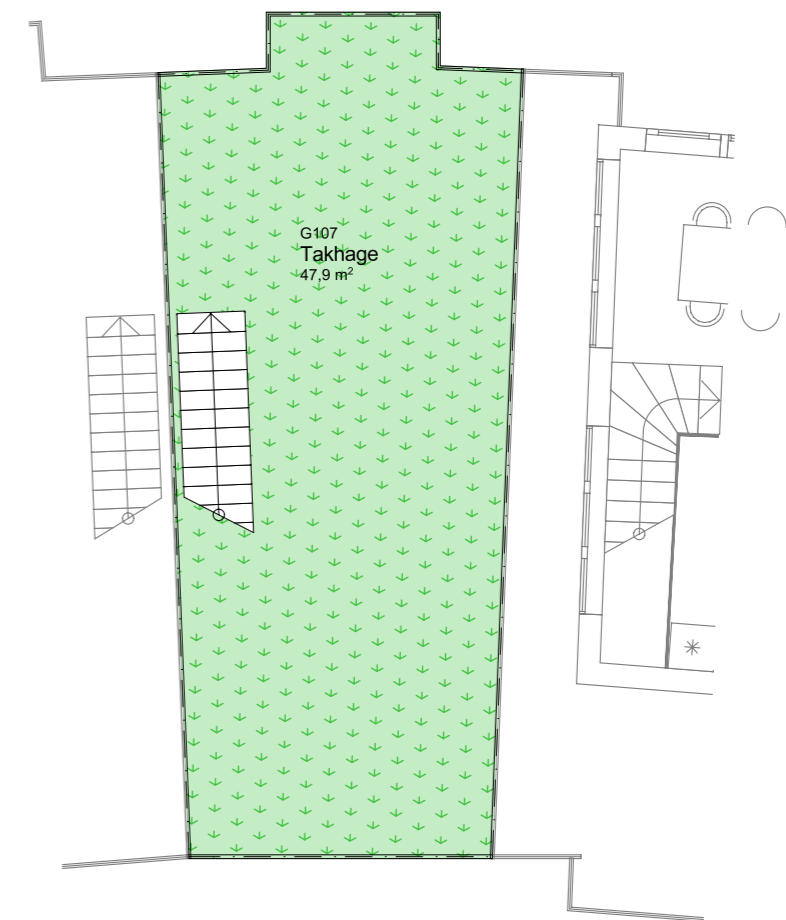

www.heggedalterrasse.no

HEGGEDAL
TERRASSE

PENTHOUSE

G 107

NØKKELINFORMASJON

ROM

Antall rom: 4-roms
Soverom: 2

AREALER

P-Rom: 97m²
BRA: 105m²

UTENDØRSAREALER

Altan/balkong: 1m²
Takhage: 47m²

BOLIGPLASSERING

BOLIGREKKE