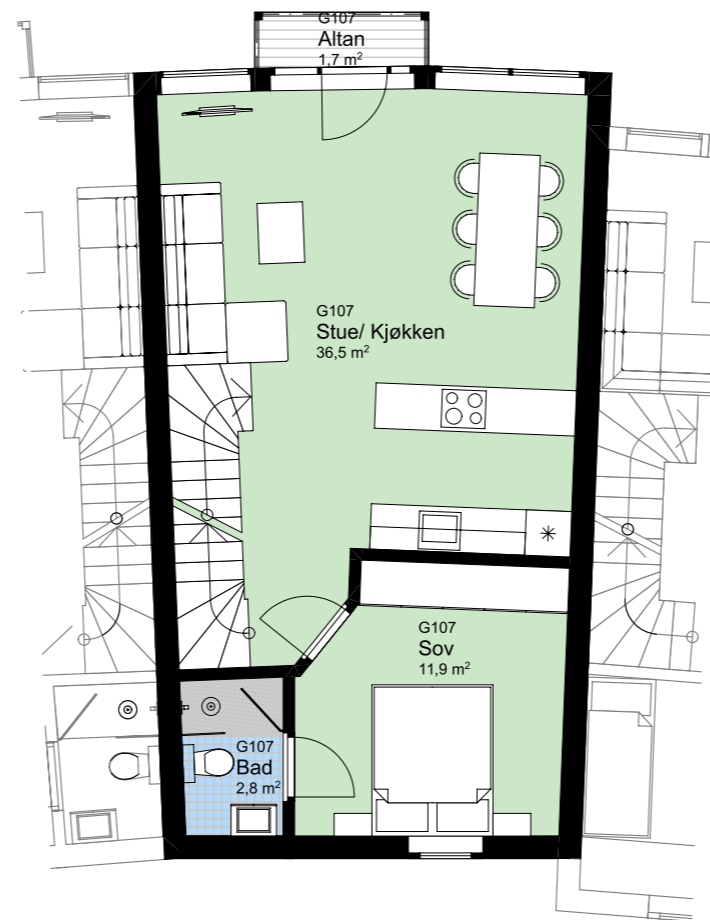

www.heggedalterrasse.no

HEGGEDAL
TERRASSE

PENTHOUSE

G 107

NØKKELINFORMASJON

ROM

Antall rom: 4-roms
Soverom: 2

AREALER

P-Rom: 97m²
BRA: 105m²

UTENDØRSAREALER

Altan/balkong: 1m²
Takhage: 47m²

BOLIGPLASSERING

BOLIGREKKE