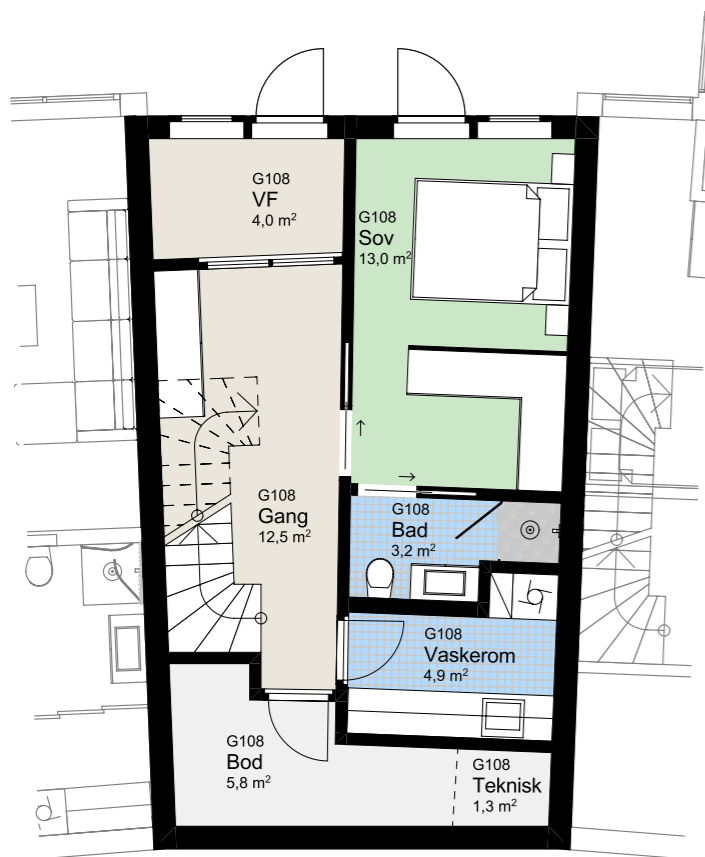

www.heggedalterrasse.no

HEGGEDAL
TERRASSE

TOWNHOUSE

G 108

NØKKELINFORMASJON

ROM

Antall rom: 6-roms
 Soverom: 4

AREALER

P-Rom: 129m²
 BRA: 137m²

UTENDØRSAREALER

Takhage: 88m²

BOLIGPLASSERING

BOLIGREKKE