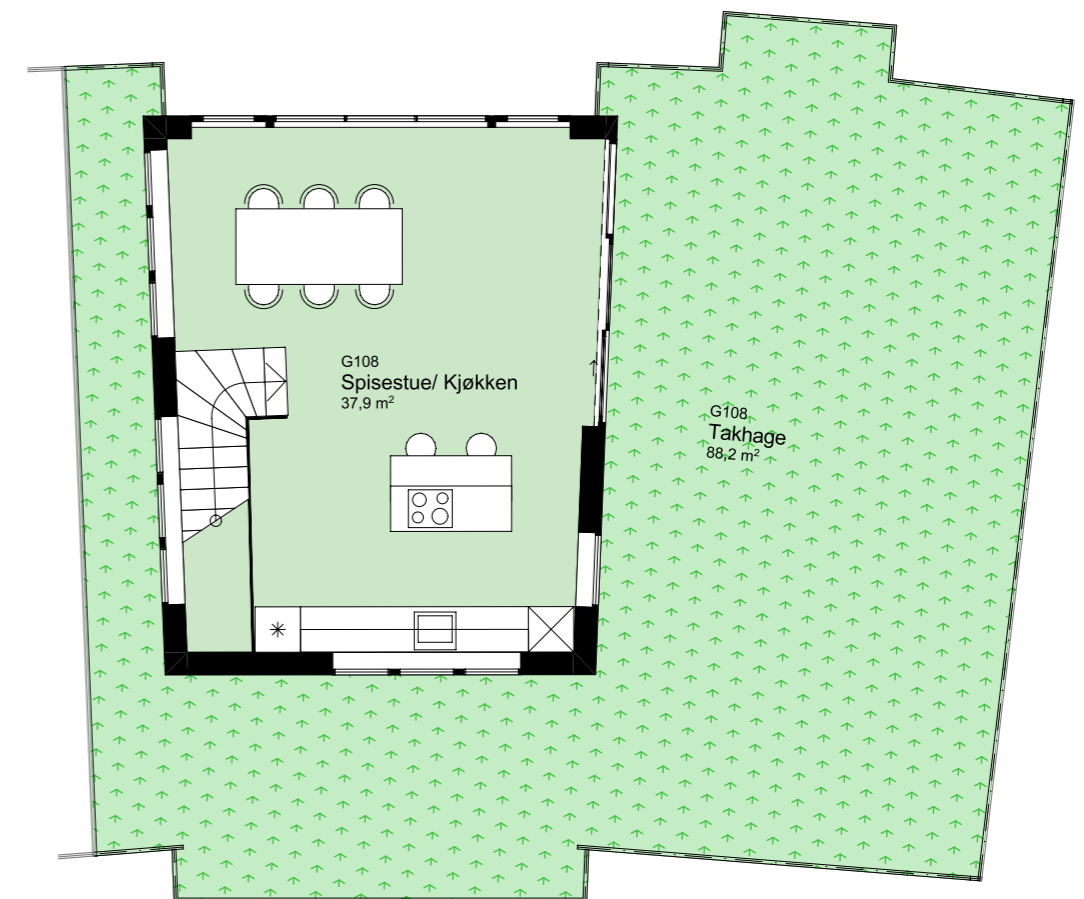

www.heggedalterrasse.no

HEGGEDAL
TERRASSE

TOWNHOUSE

G 108

NØKKELINFORMASJON

ROM

Antall rom: 6-roms
 Soverom: 4

AREALER

P-Rom: 129m²
 BRA: 137m²

UTENDØRSAREALER

Takhage: 88m²

BOLIGPLASSERING

BOLIGREKKE