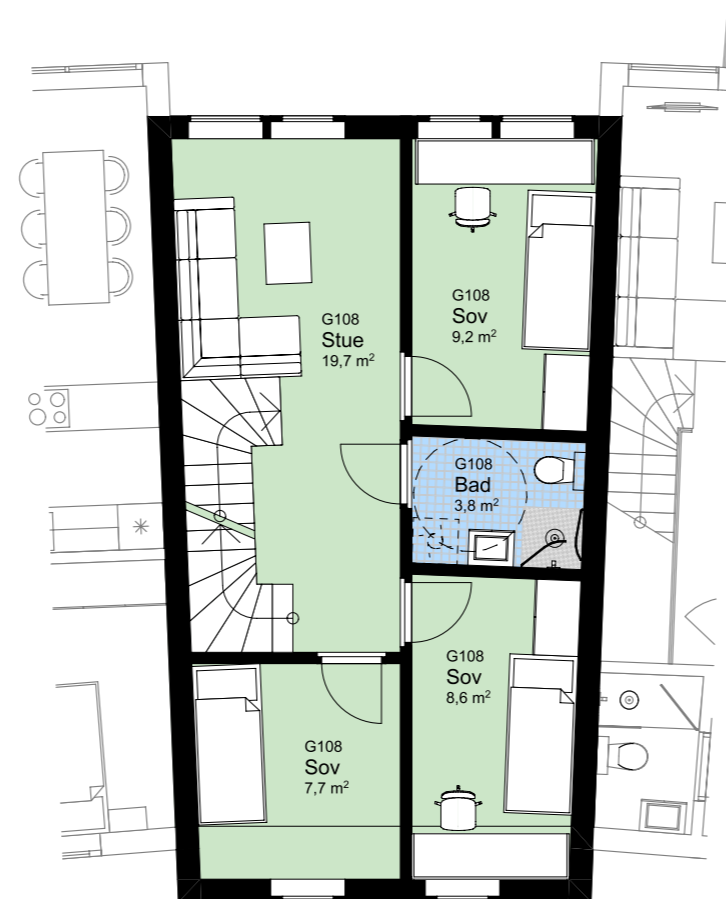

www.heggedalterrasse.no

HEGGEDAL
TERRASSE

TOWNHOUSE

G 108

NØKKELINFORMASJON

ROM

Antall rom: 6-roms
 Soverom: 4

AREALER

P-Rom: 129m²
 BRA: 137m²

UTENDØRSAREALER

Takhage: 88m²

BOLIGPLASSERING

BOLIGREKKE