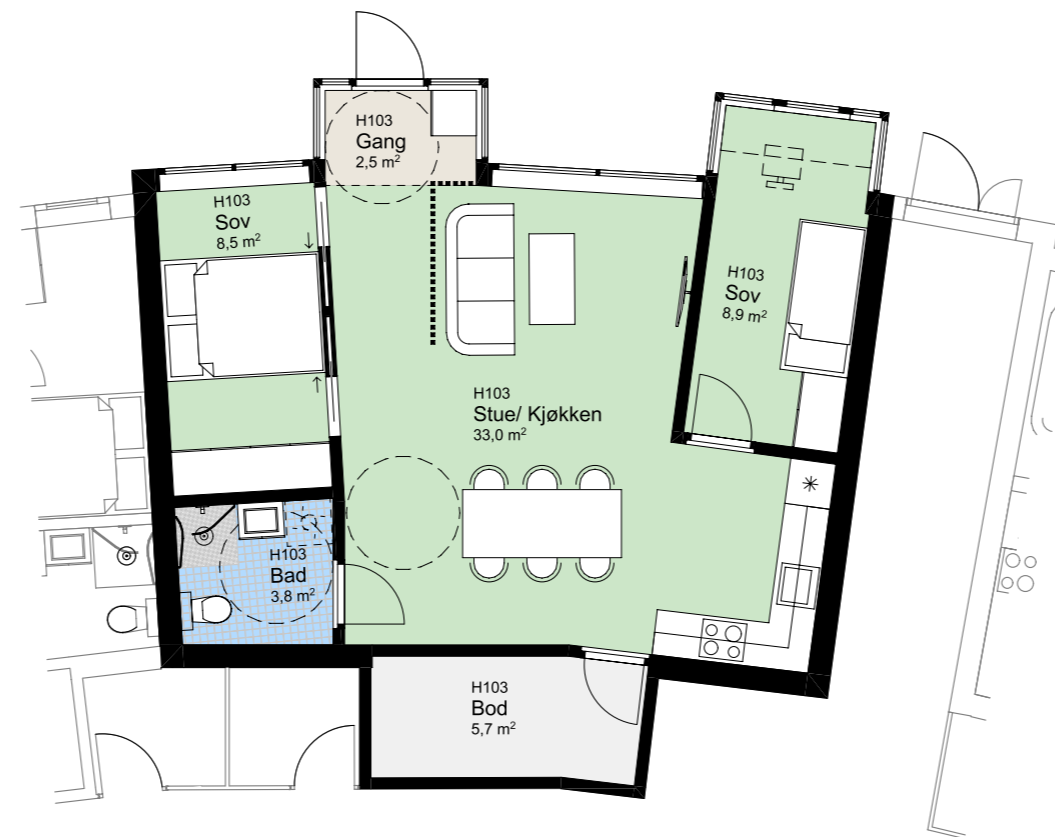

www.heggedalterrasse.no

HEGGEDAL
TERRASSE

LEILIGHET

H 103

NØKKELINFORMASJON

ROM

Antall rom: 3-roms
Soverom: 2

AREALER

P-Rom: 58m²
BRA: 65m²

BOLIGPLASSERING

BOLIGREKKE