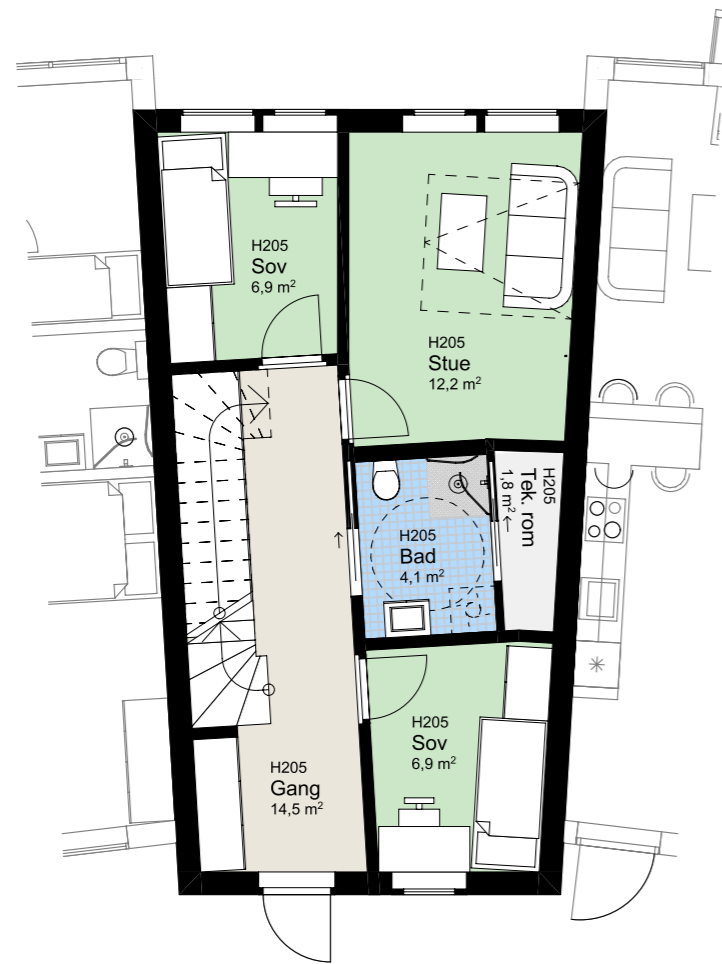

[www.heggedalterrasse.no](http://www.heggedalterrasse.no)

**HEGGEDAL**  
TERRASSE

**PENTHOUSE**

H 205

### ROM

Antall rom: 5-roms  
Soverom: 3

### AREALER

P-Rom: 97m<sup>2</sup>  
BRA: 100m<sup>2</sup>

## BOLIGPLASSERING