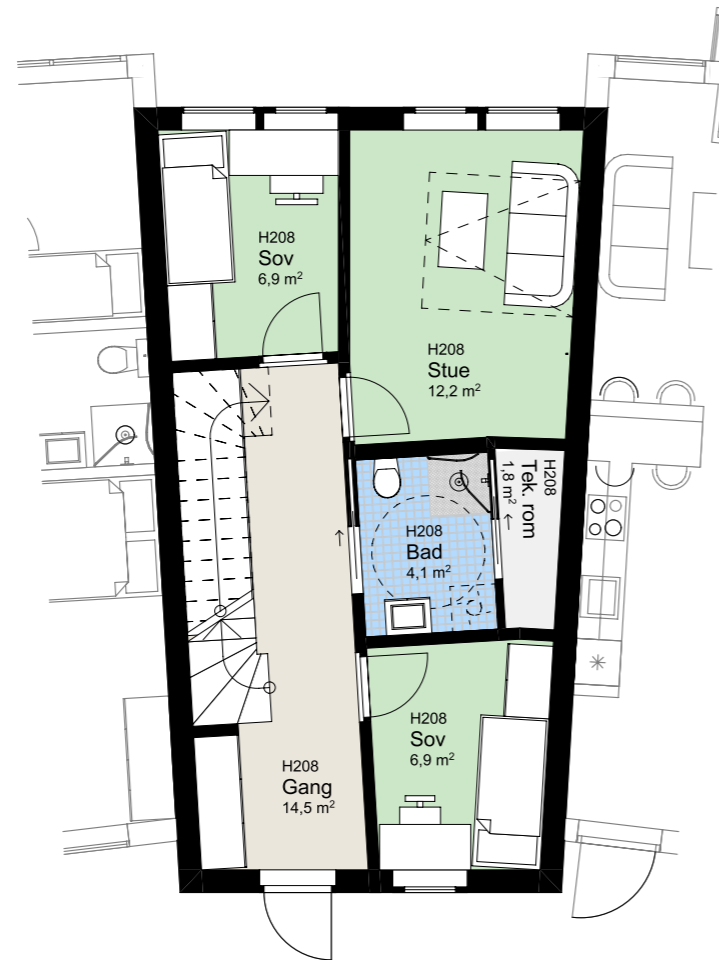

[www.heggedalterrasse.no](http://www.heggedalterrasse.no)

**HEGGEDAL**  
TERRASSE

**PENTHOUSE**

H 208

### ROM

Antall rom: 5-roms  
Soverom: 3

### AREALER

P-Rom: 97m<sup>2</sup>  
BRA: 100m<sup>2</sup>

## BOLIGPLASSERING