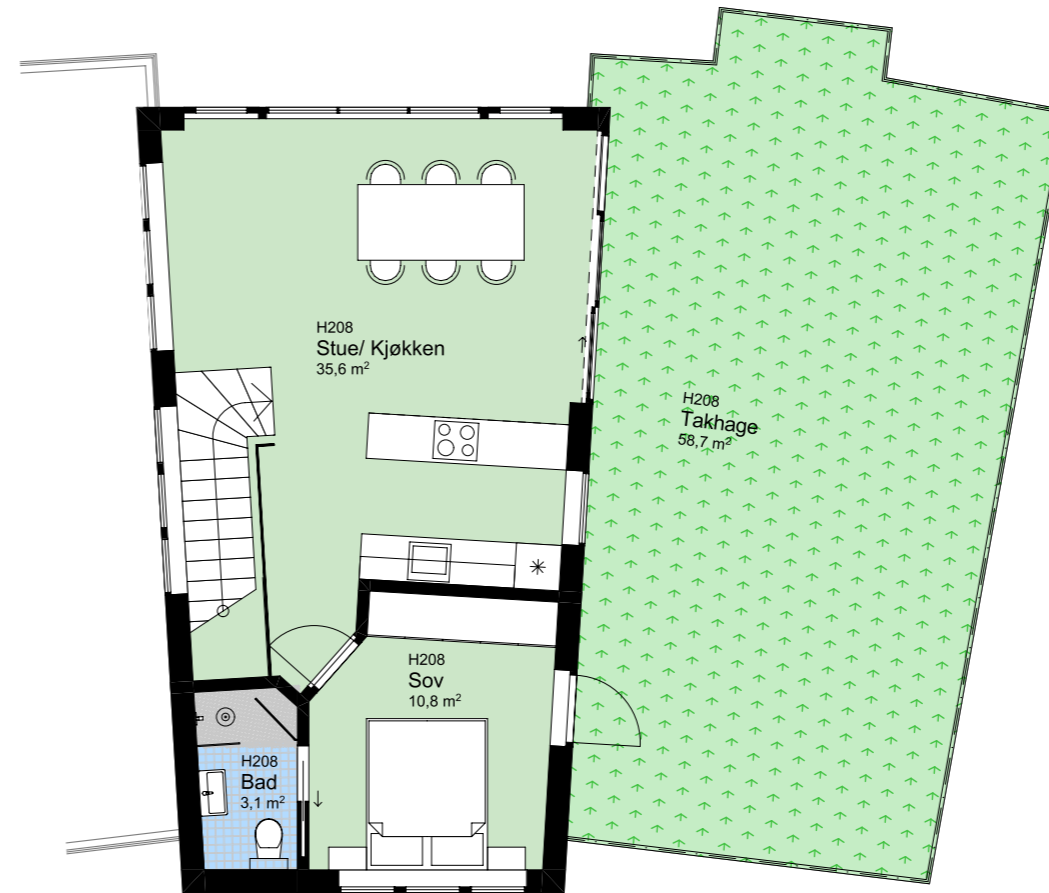

[www.heggedalterrasse.no](http://www.heggedalterrasse.no)

**HEGGEDAL**  
TERRASSE

**PENTHOUSE**

H 208

### ROM

Antall rom: 5-roms  
Soverom: 3