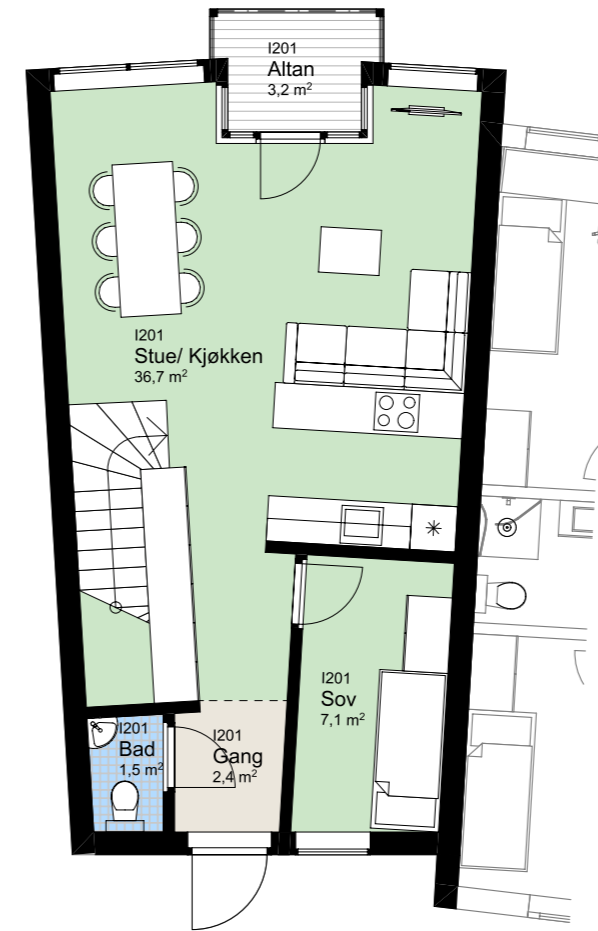

www.heggedalterrasse.no

HEGGEDAL
TERRASSE

PENTHOUSE

I 201

NØKKELINFORMASJON

ROM

Antall rom: 4-roms
Soverom: 3

AREALER

P-Rom: 93m²
BRA: 100m²

UTENDØRSAREALER

Altan/balkong: 3m²

BOLIGPLASSERING

BOLIGREKKE