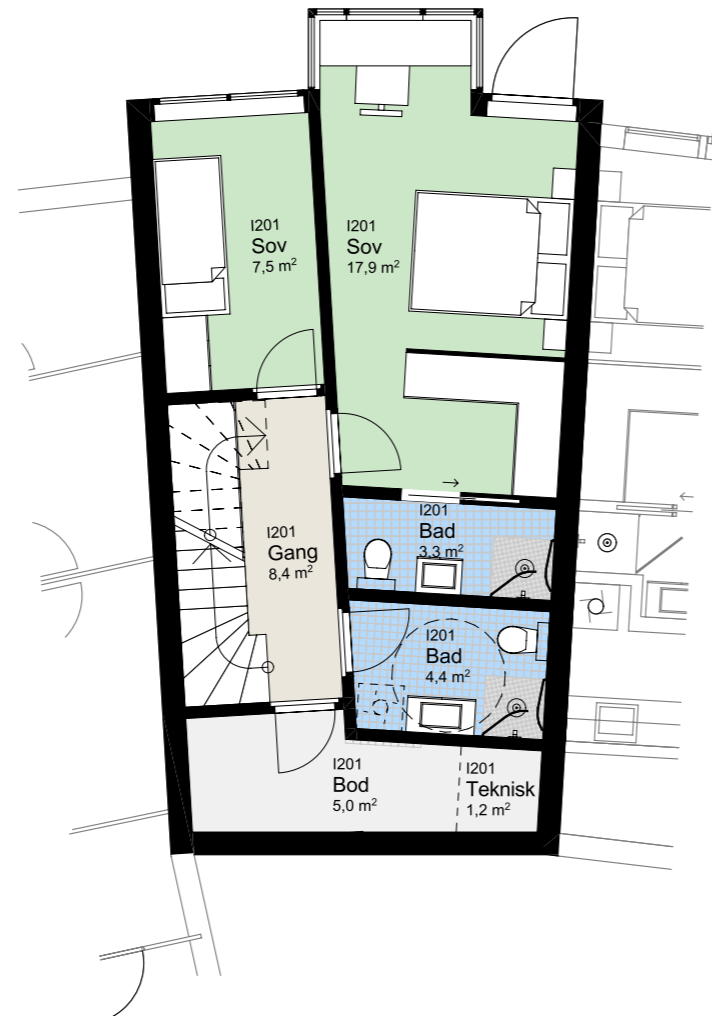

www.heggedalterrasse.no

HEGGEDAL
TERRASSE

PENTHOUSE

I 201

NØKKELINFORMASJON

ROM

Antall rom: 4-roms
Soverom: 3

AREALER

P-Rom: 93m²
BRA: 100m²

UTENDØRSAREALER

Altan/balkong: 3m²

BOLIGPLASSERING

BOLIGREKKE