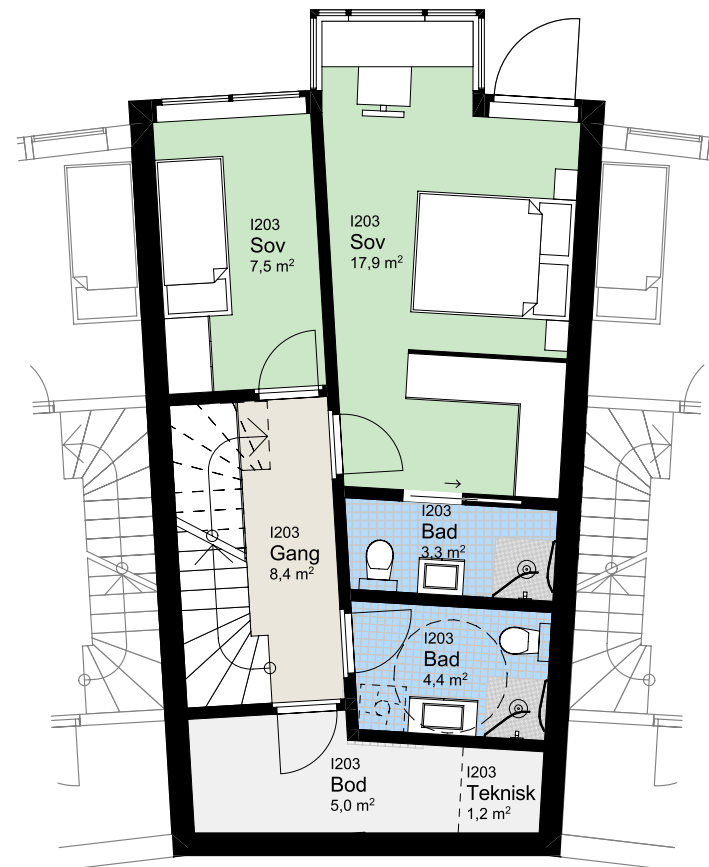

www.heggedalterrasse.no

HEGGEDAL
TERRASSE

PENTHOUSE

| 203

NØKKELINFORMASJON

ROM

Antall rom: 4-roms
Soverom: 3

AREALER

P-Rom: 93m²
BRA: 100m²

UTENDØRSAREALER

Altan/balkong: 3m²

BOLIGPLASSERING

BOLIGREKKE