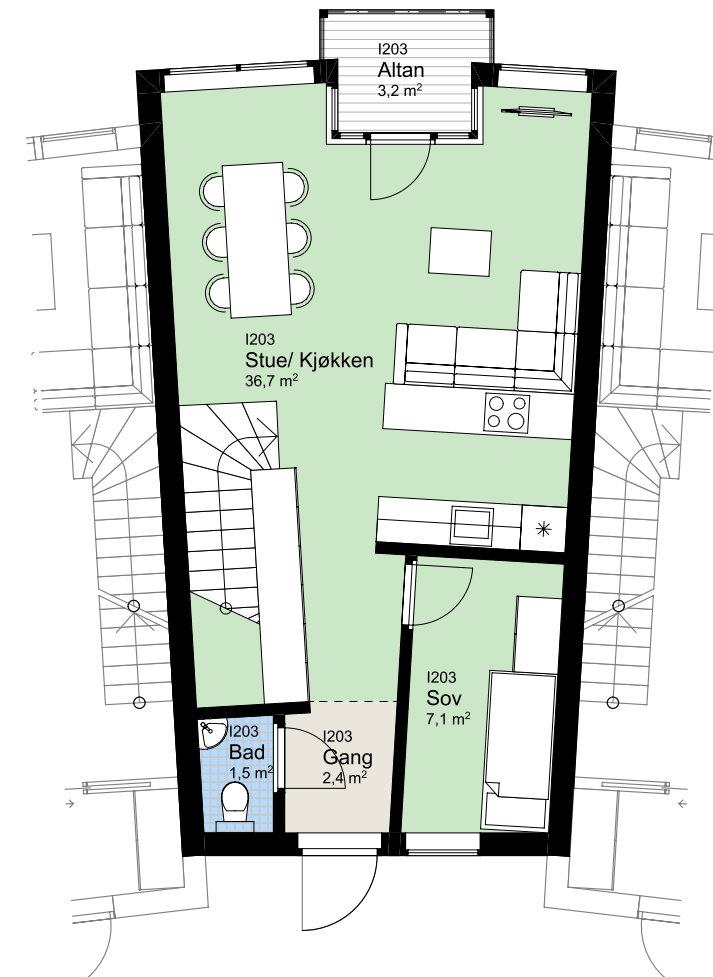

www.heggedalterrasse.no

HEGGEDAL
TERRASSE

PENTHOUSE

| 203

NØKKELINFORMASJON

ROM

Antall rom: 4-roms
Soverom: 3

AREALER

P-Rom: 93m²
BRA: 100m²

UTENDØRSAREALER

Altan/balkong: 3m²

BOLIGPLASSERING

BOLIGREKKE