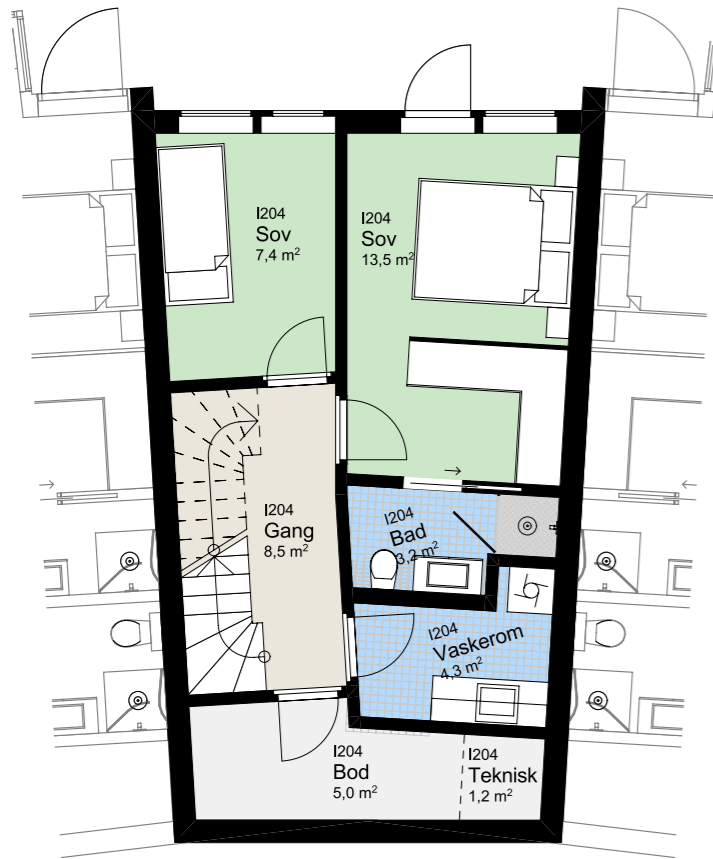

www.heggedalterrasse.no

HEGGEDAL
TERRASSE

TOWNHOUSE

| 204

NØKKELINFORMASJON

ROM

Antall rom: 6-roms
 Soverom: 4

AREALER

P-Rom: 125m²
 BRA: 132m²

UTENDØRSAREALER

Takhage: 101m²

BOLIGPLASSERING

BOLIGREKKE