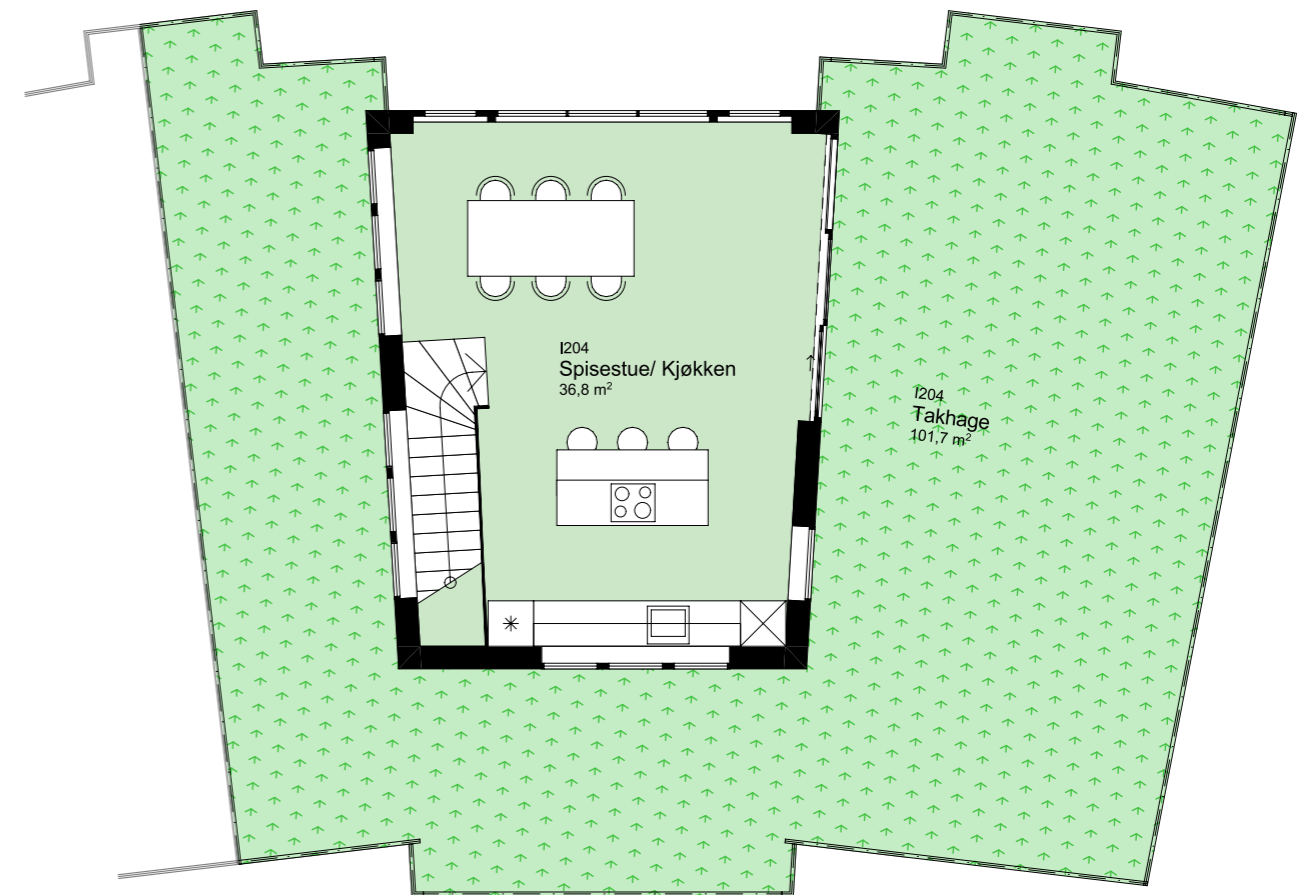

www.heggedalterrasse.no

HEGGEDAL
TERRASSE

TOWNHOUSE

| 204

NØKKELINFORMASJON

ROM

Antall rom: 6-roms
 Soverom: 4

AREALER

P-Rom: 125m²
 BRA: 132m²

UTENDØRSAREALER

Takhage: 101m²

BOLIGPLASSERING

BOLIGREKKE