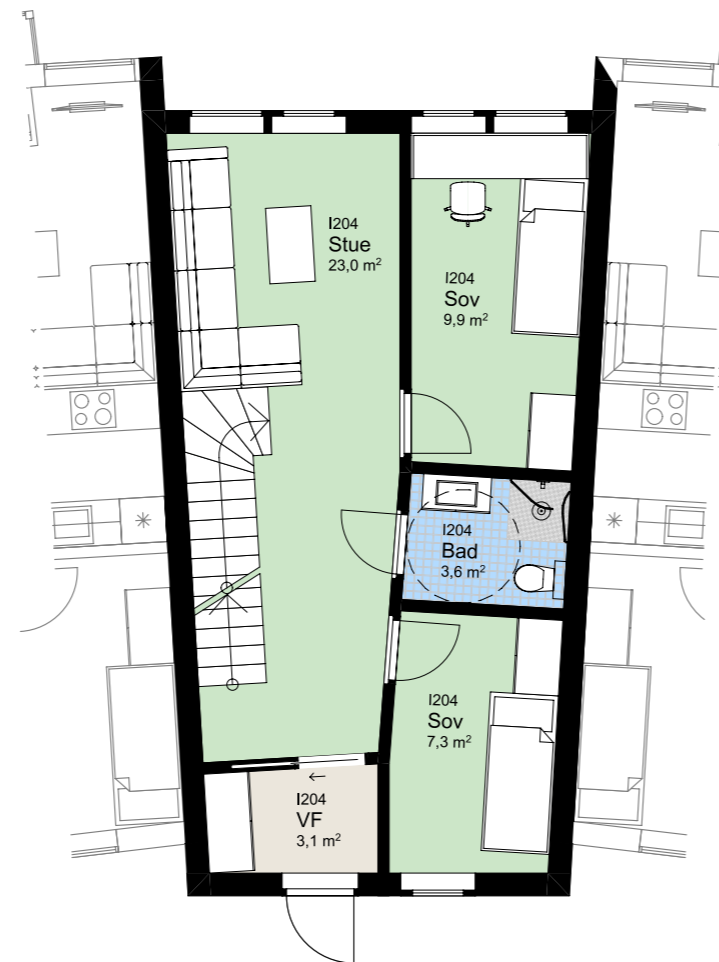

www.heggedalterrasse.no

HEGGEDAL
TERRASSE

TOWNHOUSE

| 204

NØKKELINFORMASJON

ROM

Antall rom: 6-roms
 Soverom: 4

AREALER

P-Rom: 125m²
 BRA: 132m²

UTENDØRSAREALER

Takhage: 101m²

BOLIGPLASSERING

BOLIGREKKE