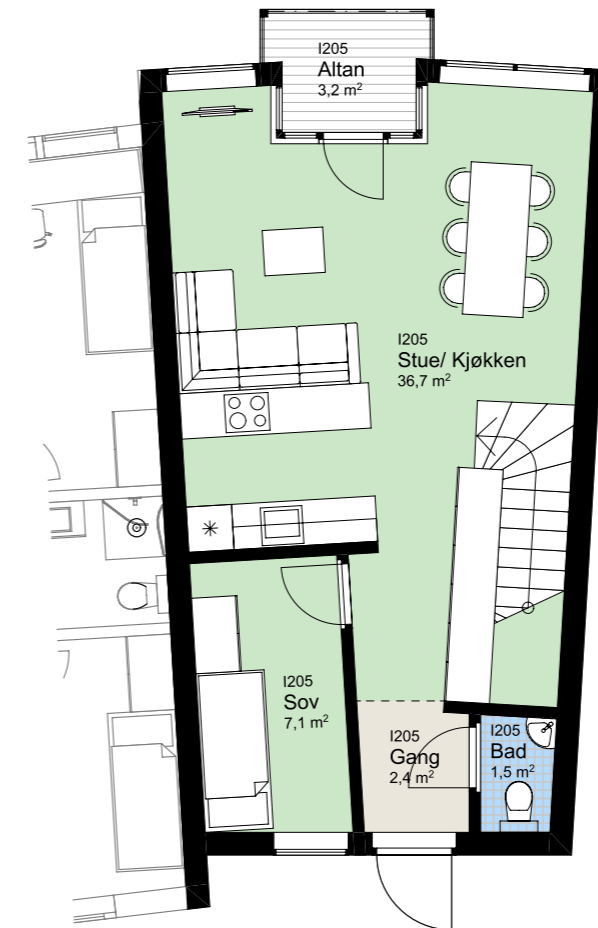

www.heggedalterrasse.no

HEGGEDAL
TERRASSE

PENTHOUSE

| 205

NØKKELINFORMASJON

ROM

Antall rom: 4-roms
Soverom: 3

AREALER

P-Rom: 93m²
BRA: 100m²

UTENDØRSAREALER

Altan/balkong: 3m²

BOLIGPLASSERING

BOLIGREKKE