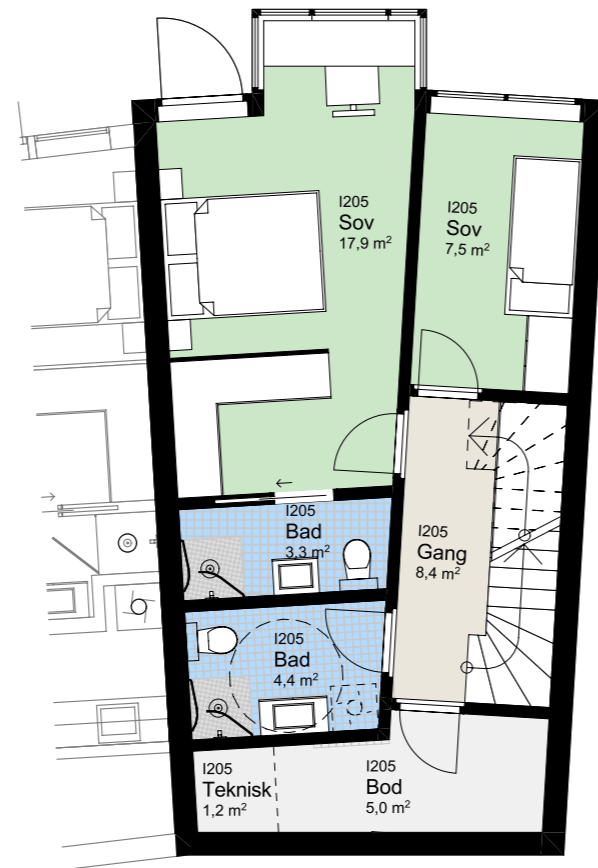

www.heggedalterrasse.no

HEGGEDAL
TERRASSE

PENTHOUSE

| 205

NØKKELINFORMASJON

ROM

Antall rom: 4-roms
Soverom: 3

AREALER

P-Rom: 93m²
BRA: 100m²

UTENDØRSAREALER

Altan/balkong: 3m²

BOLIGPLASSERING

BOLIGREKKE