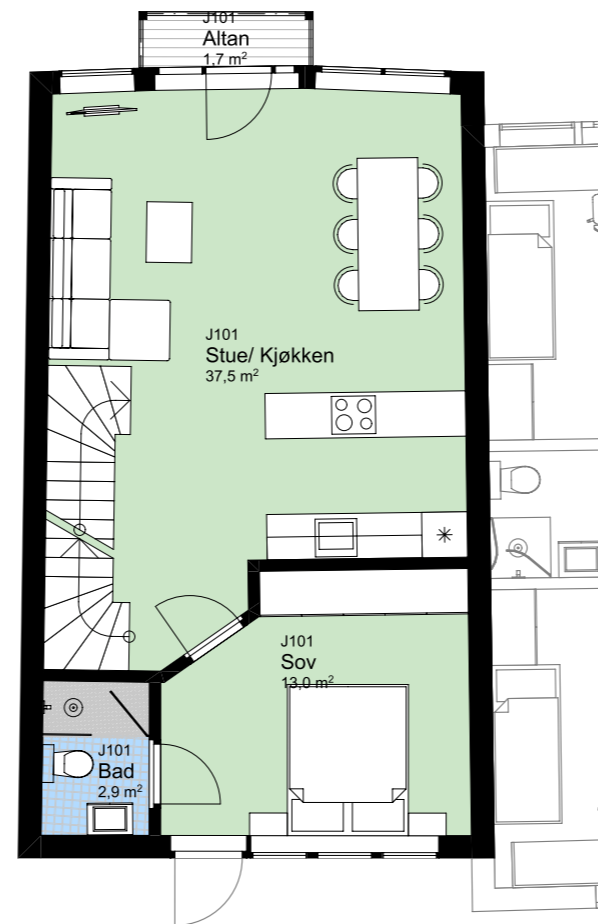

www.heggedalterrasse.no

HEGGEDAL
TERRASSE

PENTHOUSE

J 101

NØKKELINFORMASJON

ROM

Antall rom: 4-roms
Soverom: 2

AREALER

P-Rom: 101m²
BRA: 109m²

UTENDØRSAREALER

Altan/balkong: 1m²
Takhage: 53m²

BOLIGPLASSERING

BOLIGREKKE