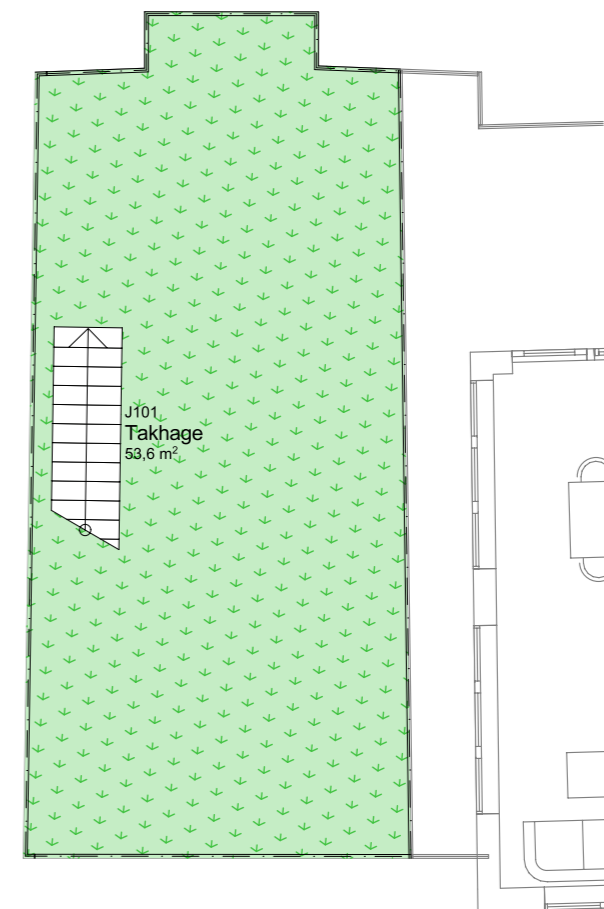

www.heggedalterrasse.no

HEGGEDAL
TERRASSE

PENTHOUSE

J 101

NØKKELINFORMASJON

ROM

Antall rom: 4-roms
Soverom: 2

AREALER

P-Rom: 101m²
BRA: 109m²

UTENDØRSAREALER

Altan/balkong: 1m²
Takhage: 53m²

BOLIGPLASSERING

BOLIGREKKE