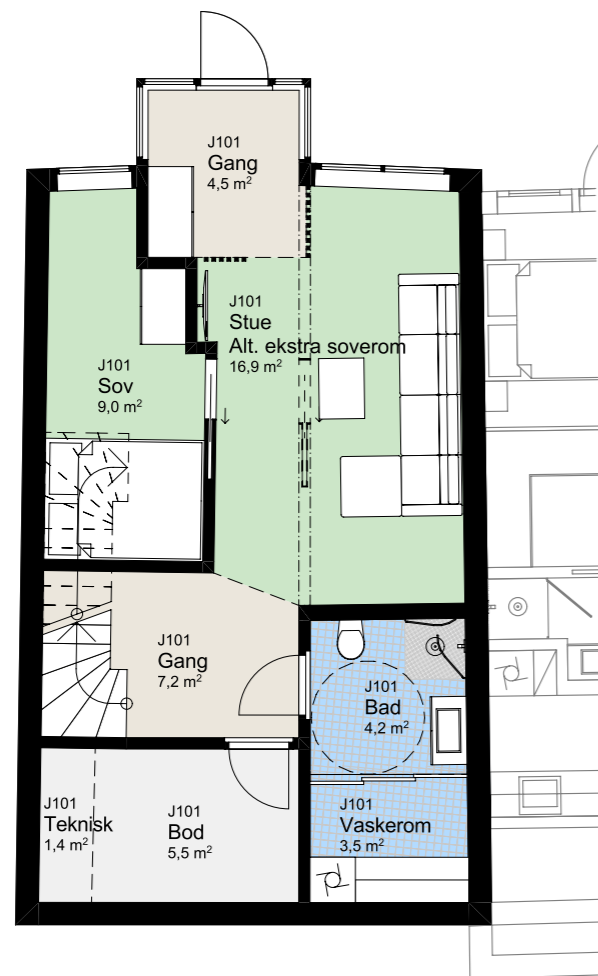

www.heggedalterrasse.no

HEGGEDAL
TERRASSE

PENTHOUSE

J 101

NØKKELINFORMASJON

ROM

Antall rom: 4-roms
Soverom: 2

AREALER

P-Rom: 101m²
BRA: 109m²

UTENDØRSAREALER

Altan/balkong: 1m²
Takhage: 53m²

BOLIGPLASSERING

BOLIGREKKE