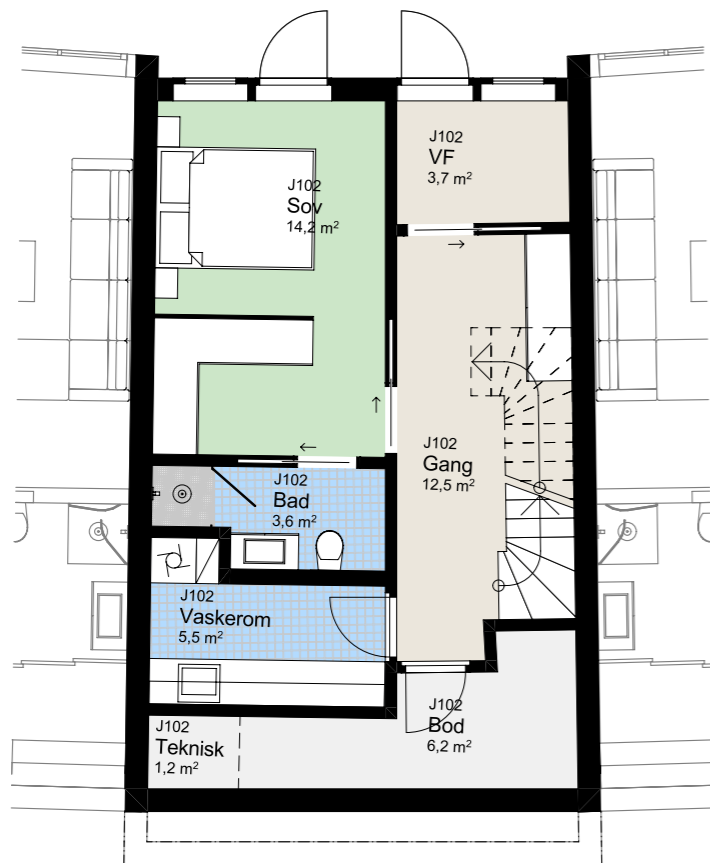

[www.heggedalterrasse.no](http://www.heggedalterrasse.no)

**HEGGEDAL**  
TERRASSE

**TOWNHOUSE**

J 102

## ROM

Antall rom: 6-roms  
 Soverom: 4