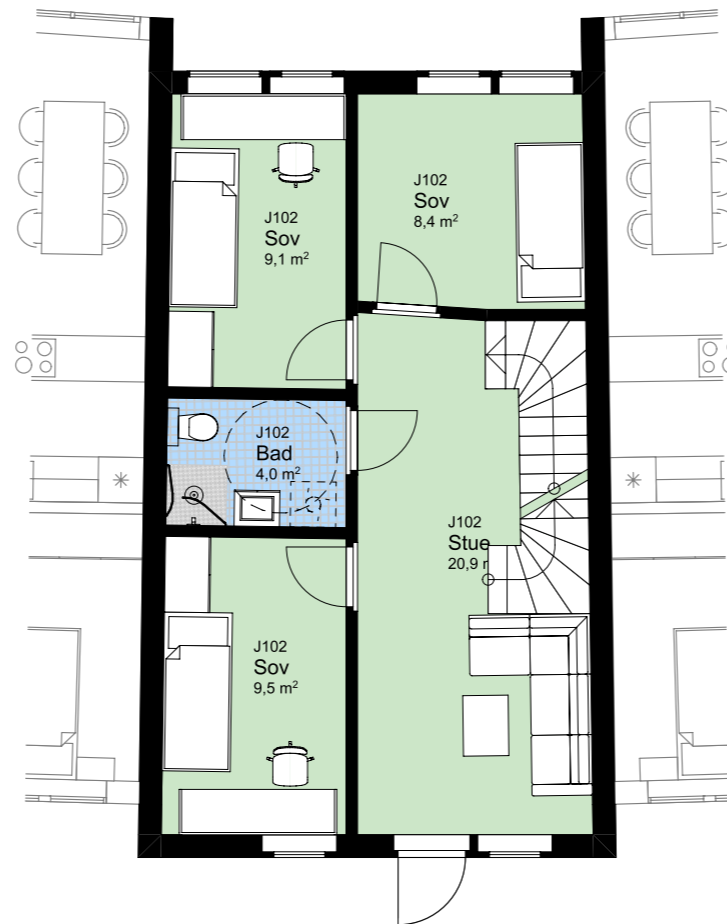

[www.heggedalterrasse.no](http://www.heggedalterrasse.no)

**HEGGEDAL**  
TERRASSE

**TOWNHOUSE**

J 102

## ROM

Antall rom: 6-roms  
 Soverom: 4

## AREALER

P-Rom: 135m<sup>2</sup>  
 BRA: 144m<sup>2</sup>