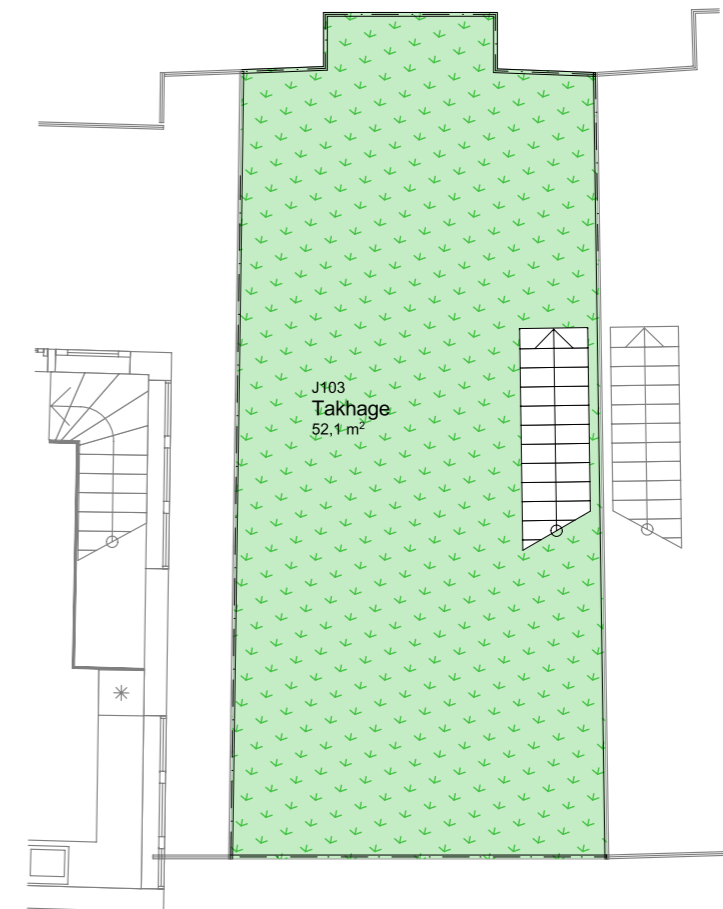

[www.heggedalterrasse.no](http://www.heggedalterrasse.no)

**HEGGEDAL**  
TERRASSE

**PENTHOUSE**

J 103

### ROM

Antall rom: 4-roms  
Soverom: 2