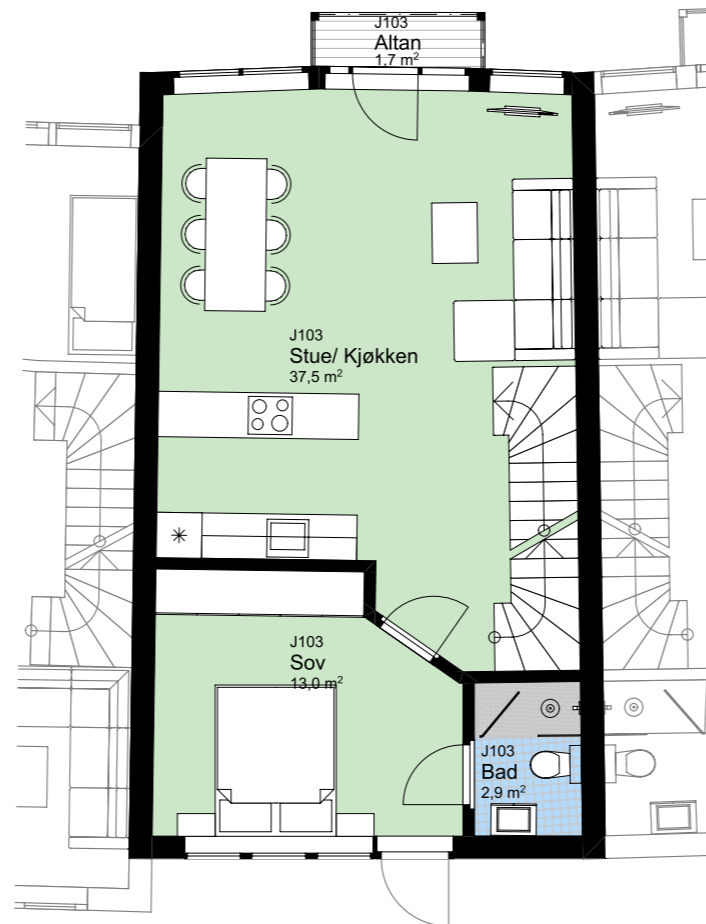

[www.heggedalterrasse.no](http://www.heggedalterrasse.no)

**HEGGEDAL**  
TERRASSE

**PENTHOUSE**

J 103

### ROM

Antall rom: 4-roms  
Soverom: 2