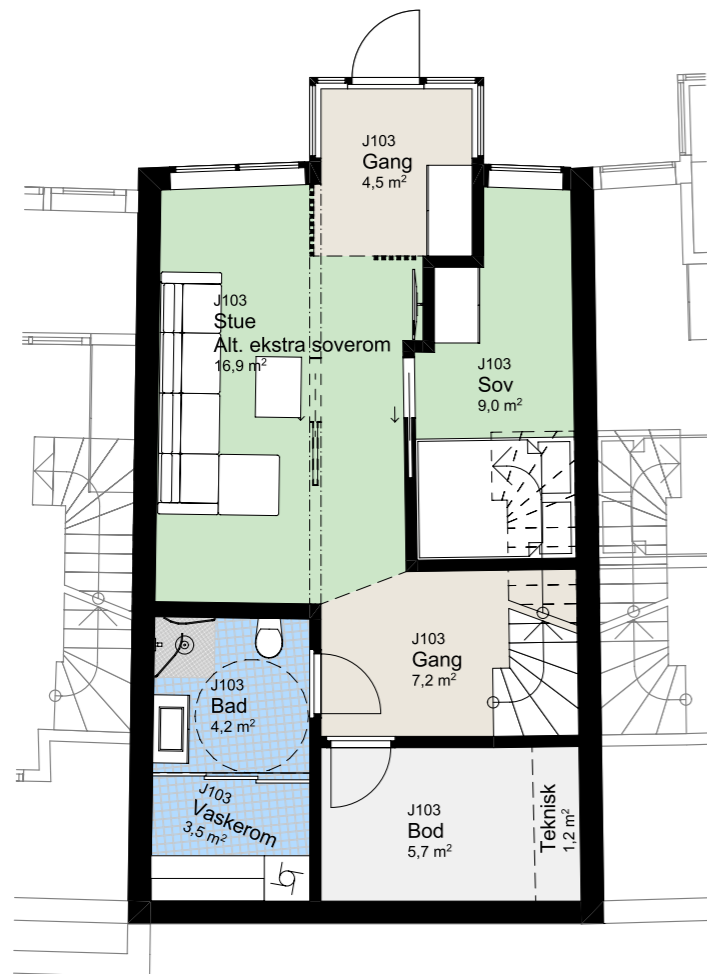

[www.heggedalterrasse.no](http://www.heggedalterrasse.no)

**HEGGEDAL**  
TERRASSE

**PENTHOUSE**

J 103

### ROM

Antall rom: 4-roms  
Soverom: 2