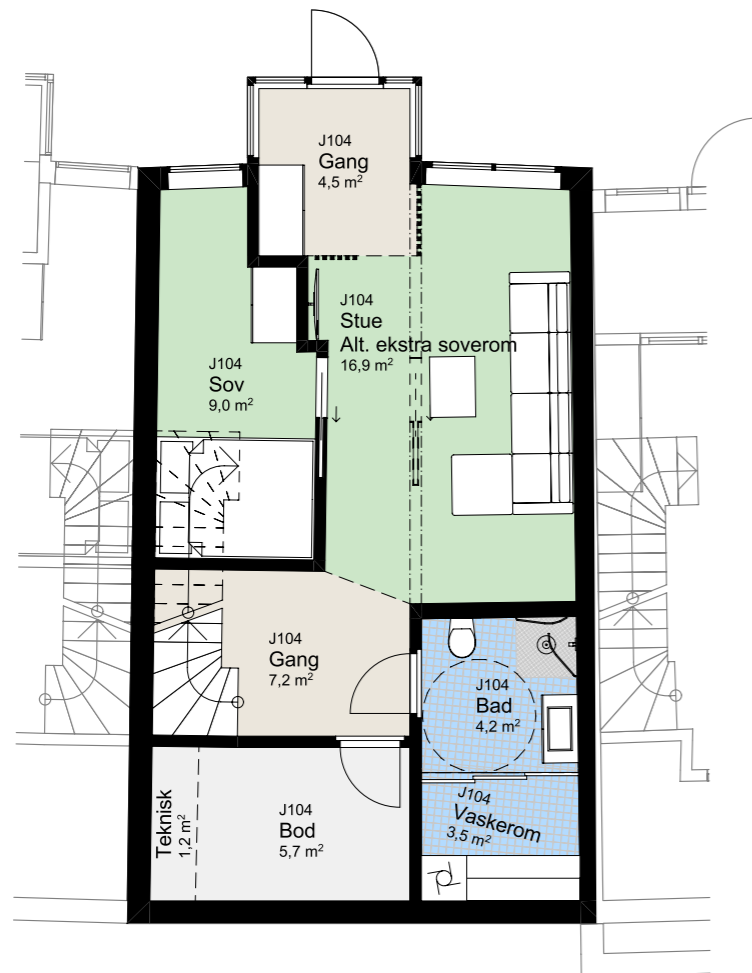

www.heggedalterrasse.no

HEGGEDAL
TERRASSE

PENTHOUSE

J 104

NØKKELINFORMASJON

ROM

Antall rom: 4-roms
Soverom: 2

AREALER

P-Rom: 100m²
BRA: 109m²

UTENDØRSAREALER

Altan/balkong: 1m²
Takhage: 51m²

BOLIGPLASSERING

BOLIGREKKE