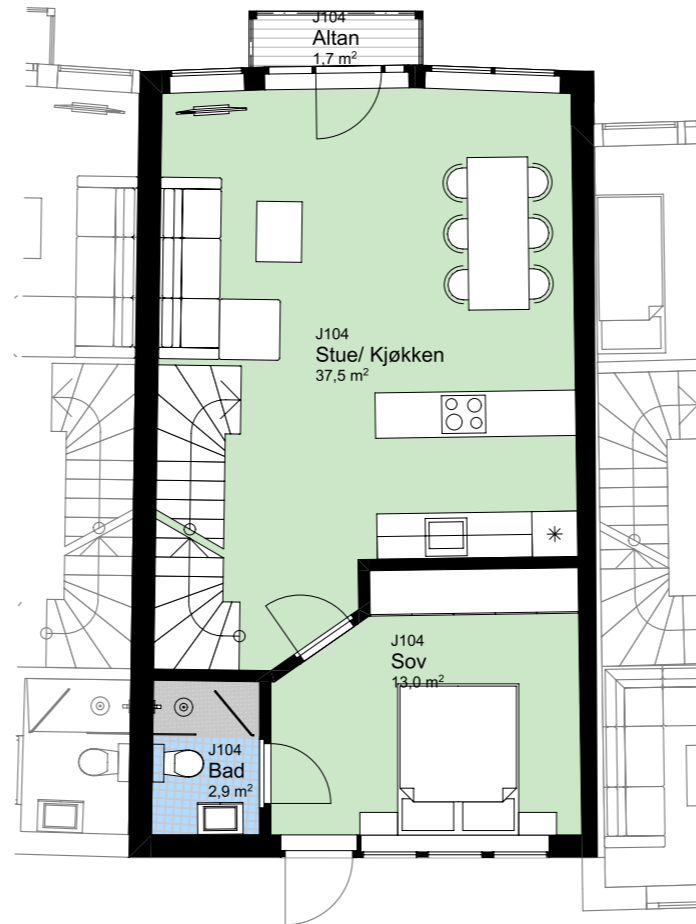

www.heggedalterrasse.no

HEGGEDAL
TERRASSE

PENTHOUSE

J 104

NØKKELINFORMASJON

ROM

Antall rom: 4-roms
Soverom: 2

AREALER

P-Rom: 100m²
BRA: 109m²

UTENDØRSAREALER

Altan/balkong: 1m²
Takhage: 51m²

BOLIGPLASSERING

BOLIGREKKE